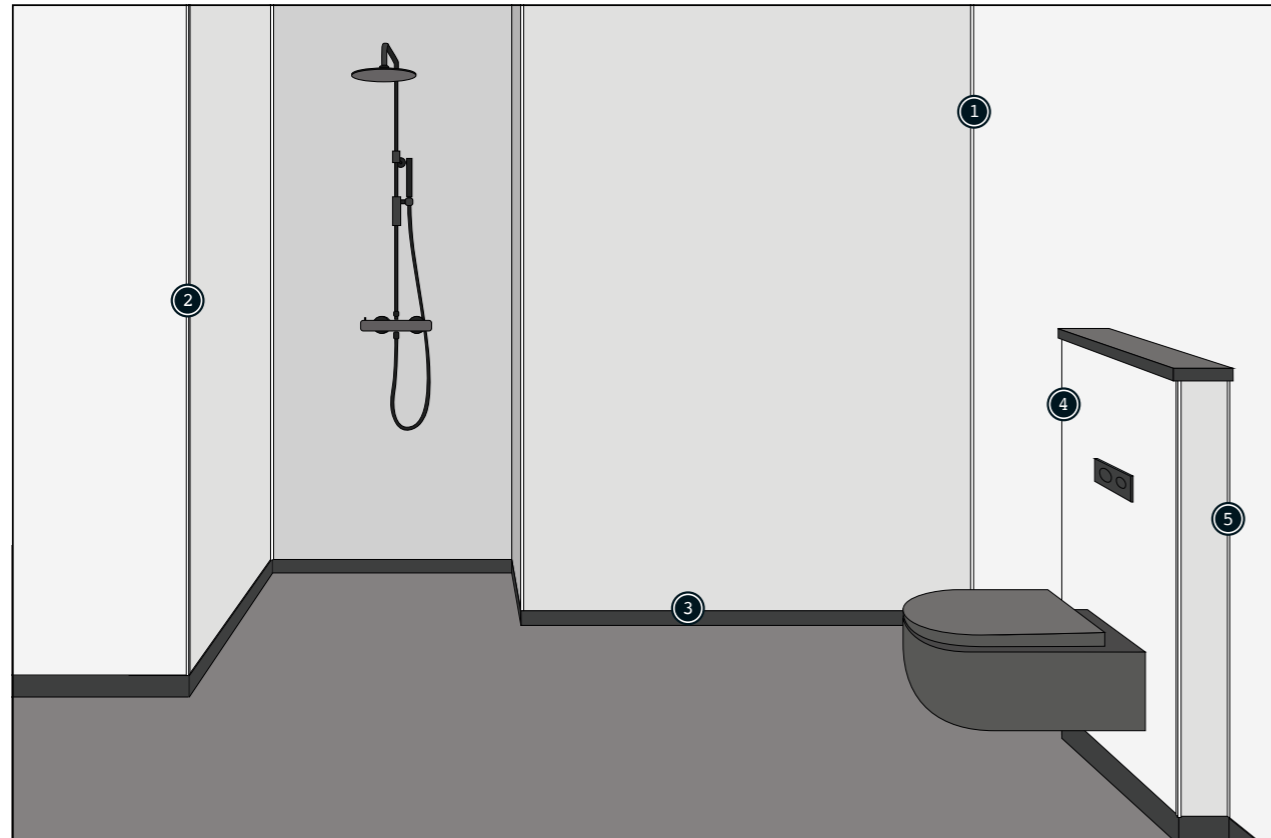

Met de tijdloze 60x30 uitvoering in combinatie met een hexagon wandtegel creëer je een eigentijdse moderne badkamer. Black, White en Olive Green zijn verkrijgbaar in Hexagon M71 tegelpatroon

5218 Dusky Pink M6030
Tegelaflmetingen 60 x 30 cm

5218 Dusky Pink M0830
Tegelaflmetingen 8 x 30 cm

Verwerking

DE JUISTE MATERIALEN ZIJN HET HALVE WERK

Fibo biedt een compleet systeem om optimale resultaten te kunnen garanderen. Met het brede assortiment toebehoren behaalt u een perfect en solide resultaat.