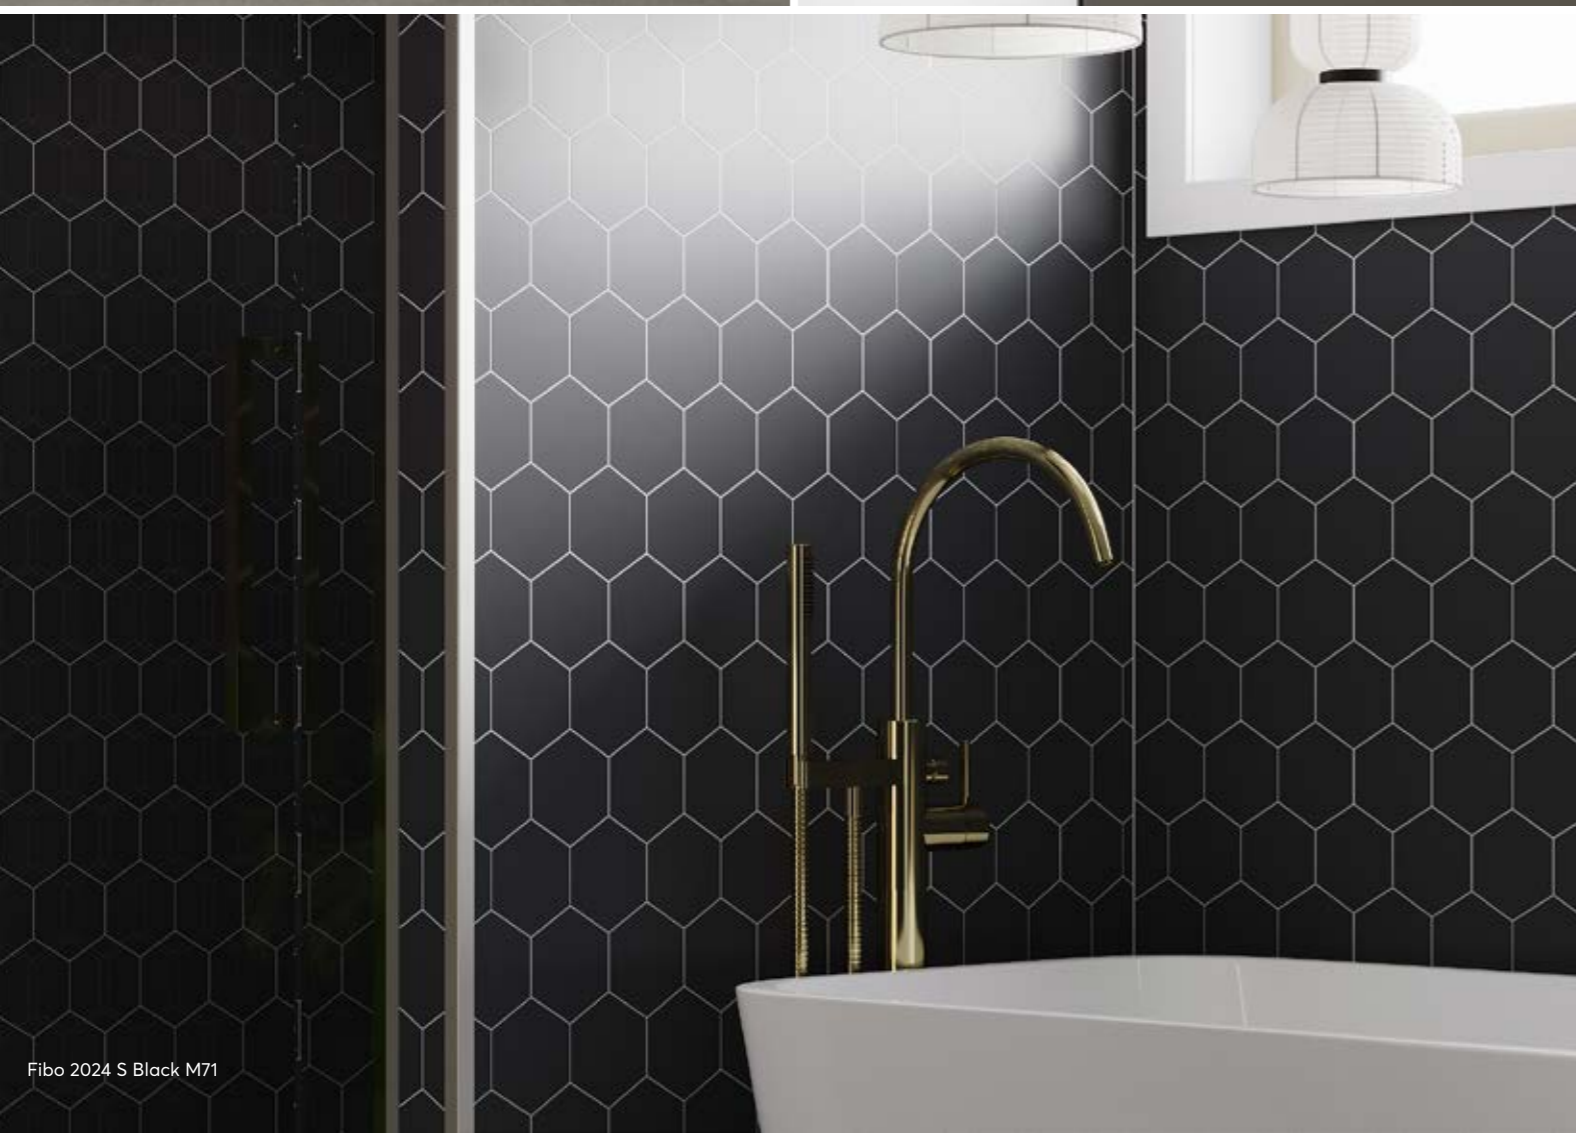

Fibo 1091 S Rhodos White M6030

Fibo 2094 S White M6040

Fibo 2024 S Black M71

Palet van wit

In de schijnbaar eenvoudige wereld van wit ontvouwt zich een subtiel palet van nuances. Van zuiver sneeuwwit tot zachte ivoorkleuren, elk tint geeft een unieke dimensie aan het interieur. Wit weerspiegelt puurheid en minimalisme, terwijl romig wit warmte en zachtheid toevoegt. Een subtiel samenspel van witte tinten creëert een tijdloze en serene sfeer, waarin rust en verfijning hand in hand gaan.