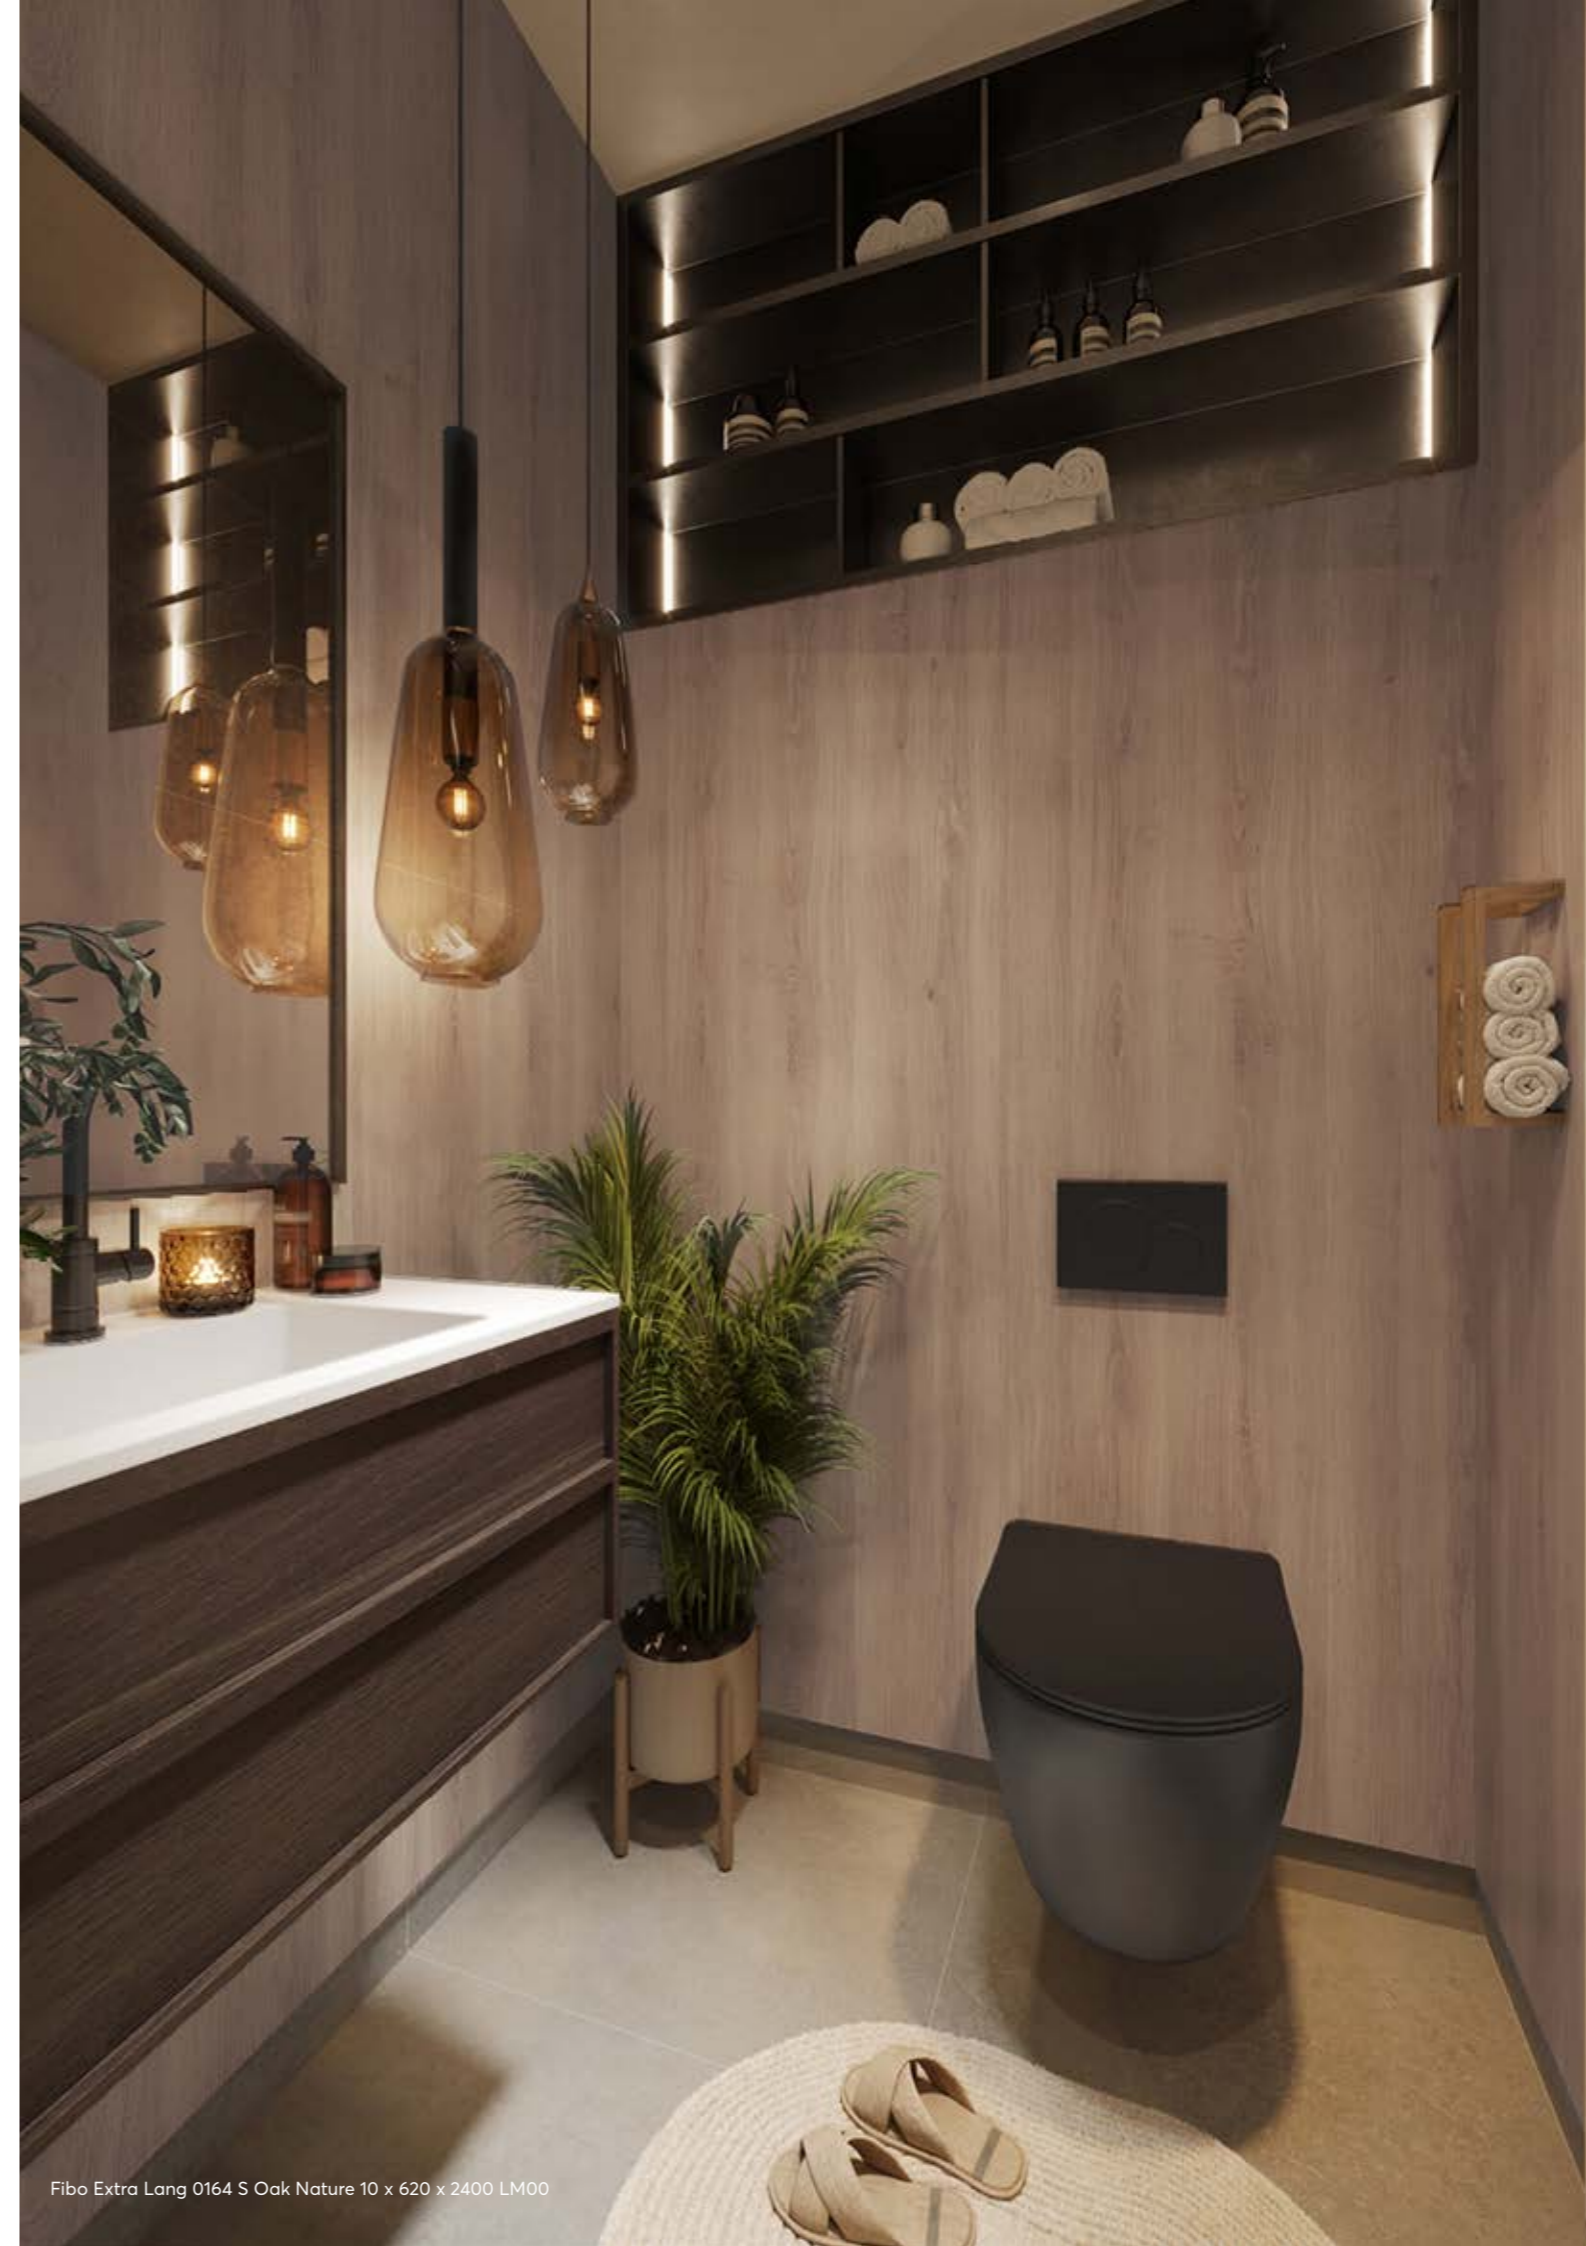

Op voorraad

Fibo Extra Lang 0164 S Oak Nature 10 x 620 x 2400 LM00

Lange panelen

Paneelafmetingen 10 x 600 x 2720 mm voor ruimtes met hoge plafonds

0164 S
Oak Nature
Basic collectie
Design: TM00

2204 S
Cracked Cement
Voeg: Grijs
Design: **TM00, TM10**