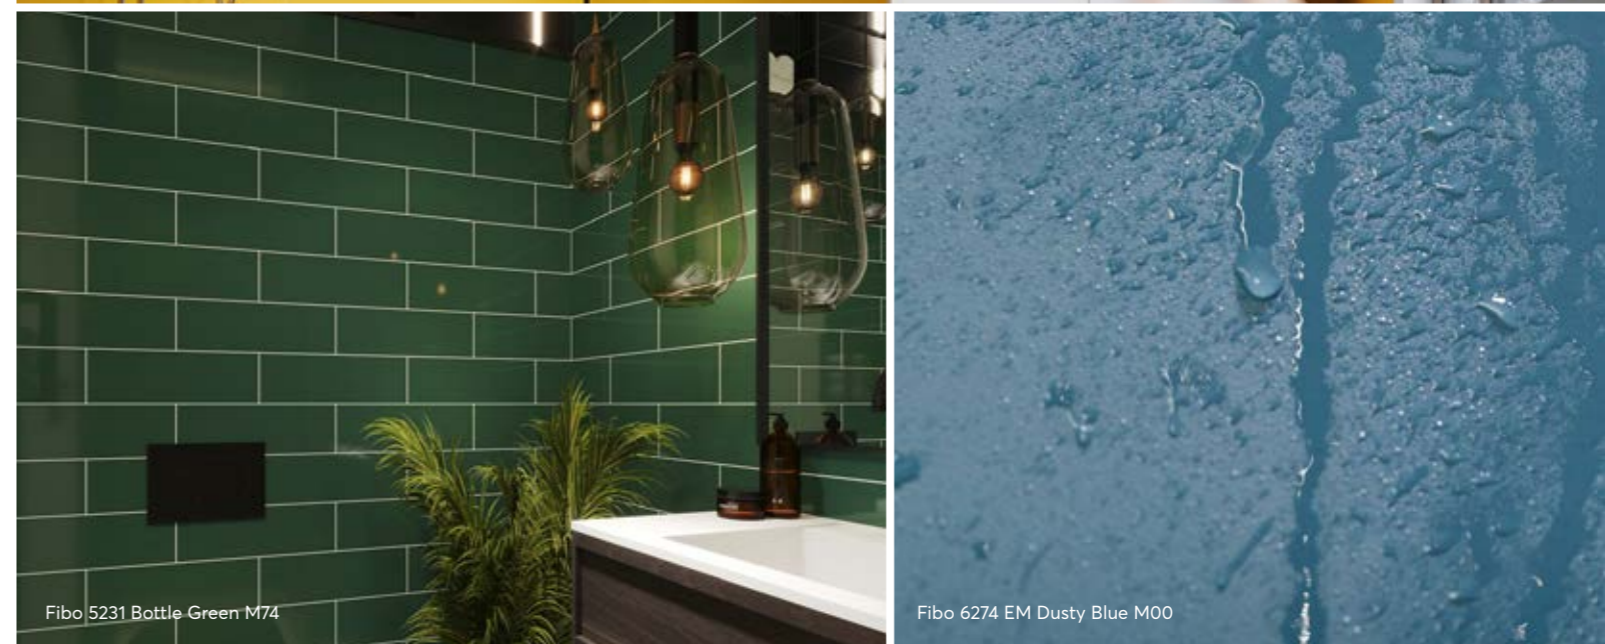

Op voorraad

Fibo 2167 Deep Yellow M00

Fibo 5231 Bottle Green M74

Fibo 6274 EM Dusty Blue M00

Geef meer kleur aan uw omgeving

De reeds zeer brede Colour-collectie is nog verder uitgebreid met verschillende moderne kleuren. Kies uit een extra mat of een hoogglanzend oppervlak. Met een breed scala aan sprekende kleuren uit de Colour-collectie geeft u iedere ruimte eenvoudig een frisse look. U kunt kiezen uit talloze combinaties met een hoogglans of een matte afwerking. Onze hoogglanspanelen zijn beschikbaar met grijze voeglijnen van 1,8 mm. De extra matte panelen hebben witte voeglijnen van 1,8 mm.