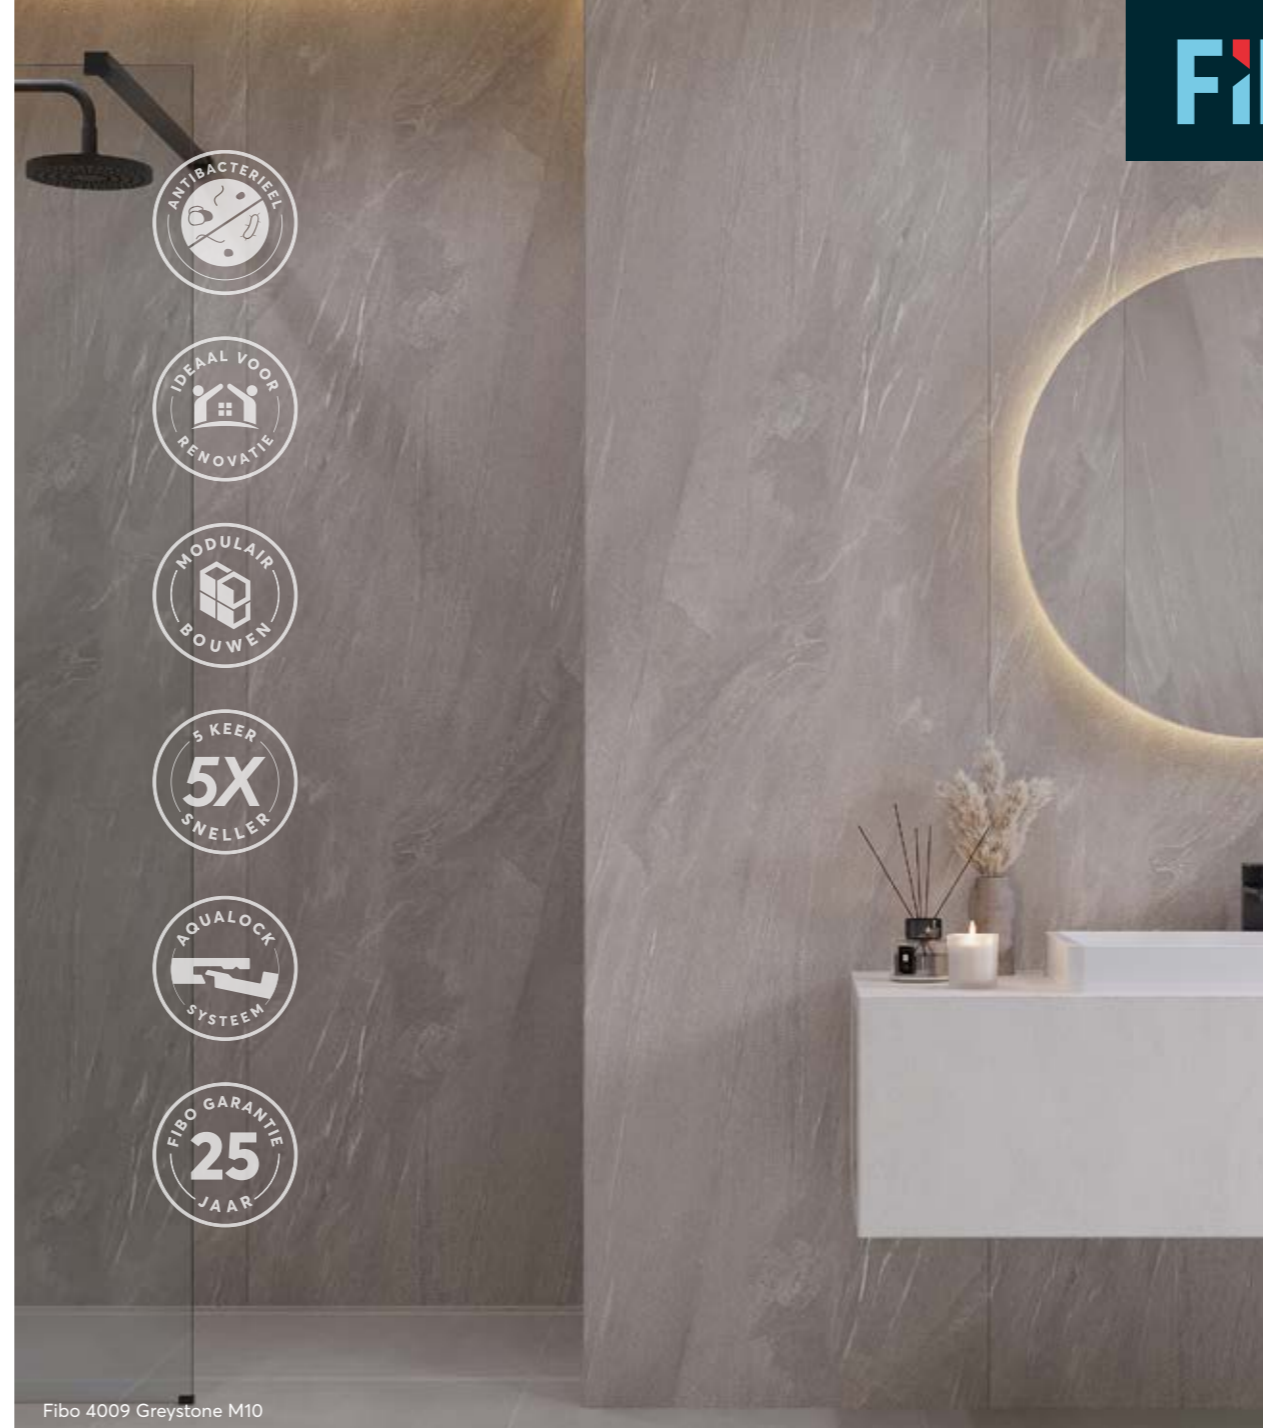

Wij staan voor innovatie en de Scandinavische levensstijl

In onze collecties brengen we natuur en stijl samen. Laat u inspireren door de nieuwste trends binnen het Scandinavisch design en maak uw eigen ontwerp met een breed assortiment aan designs, kleuren en structuren.

Focus op kwaliteit

In vochtige ruimtes mogen geen fouten gemaakt worden. Daarom streeft Fibo altijd naar de hoogste kwaliteit. Productinnovatie staat daarbij hoog in ons vaandel.

Bij kleine of grote projecten: aannemers, projectontwikkelaars en professionele verkopers kunnen vertrouwen op Fibo.

Onze duurzaamheidsdoelstelling

Wij staan voor een verantwoordelijke en duurzame werkwijze.

Daarom streven we naar zo min mogelijk uitstoot en zien we erop toe dat onze leveranciers voldoen aan strikte recyclevoorwaarden in elke stap van het productieproces.

Daarnaast zijn onze wandpanelen, in overeenstemming met de doelstellingen van duurzaam bosbeheer, PEFC™-gecertificeerd. Het voordeel van het gebruik van houten producten is dat ze CO₂ uit de atmosfeer opslaan.

Zo dragen wij bij aan een duurzame productontwikkeling.

Fibo presteert op belangrijke punten beter dan tegels

	Tegels	Fibo
Snelle en eenvoudige montage	X	✓
Makkelijk om mee te werken	X	✓
Voordelig	X	✓
Eenvoudig op maat te maken	X	✓
Voegen niet nodig	X	✓
Lichtgewicht	X	✓
Weinig onderhoud	X	✓
Afwasbaar	✓	✓
Kleurvast	✓	✓
Waterdicht	✓	✓
Hygiënisch	X	✓
Voelt warm aan	X	✓

INHOUD

6 De voordelen van Fibo

Over Fibo, onze producten en doelen.

8 Collecties

- 8 Wood
- 12 Cement
- 16 Stone
- 20 Marble
- 24 Black-White-Grey
- 28 Colour
- 32 Basic

34 Lange panelen

TM - 272 cm

35 Extra lange panelen

LM - 302 cm

36 Mix & match met tegelmotieven

39 Tegelmotieven

40 Verwerking