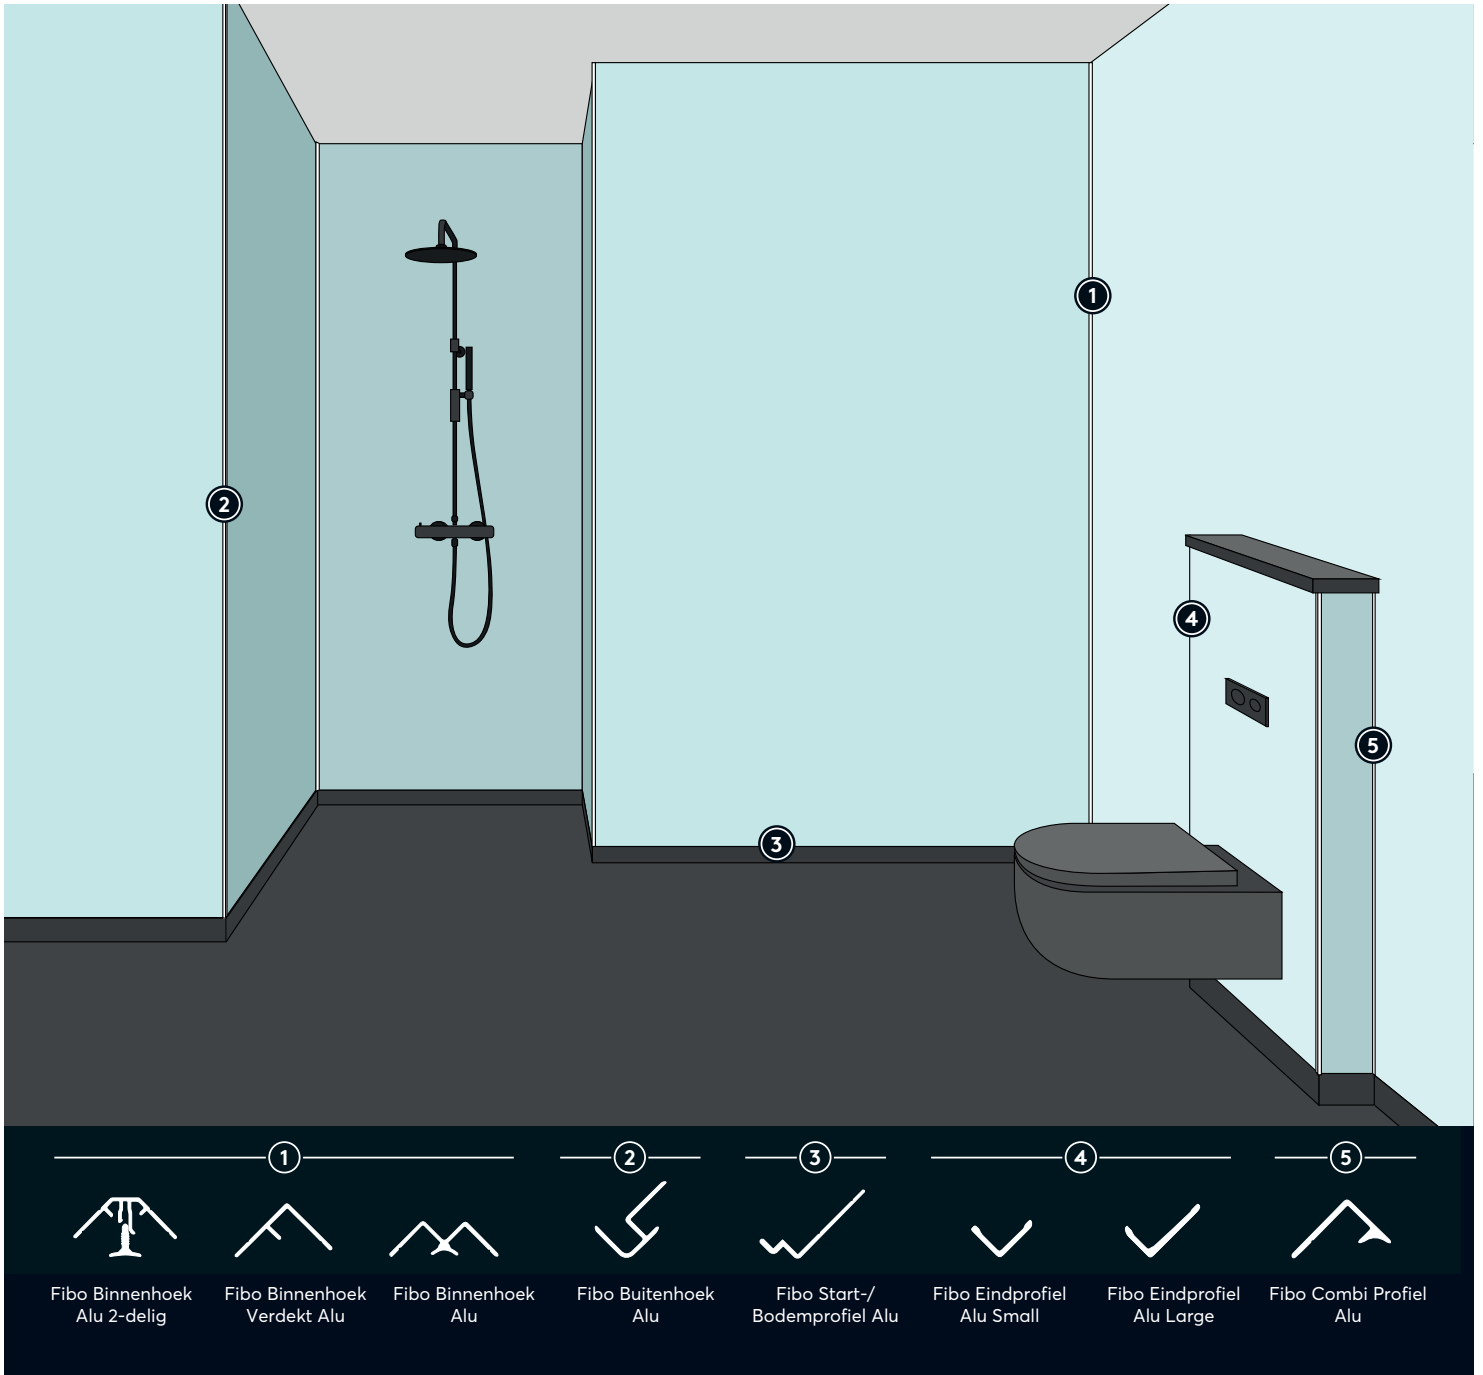

Profielen overzicht

Lengte profielen	Profieltekening	Kleur aluminium	Kleur wit	Kleur zwart
1a Fibo Binnenhoek Alu 2-delig 240 cm 300 cm	 Zichtgedeelte 14 mm	C705000241 C705000242	C705003305 C705003310	C705003307 C705003308
1b Fibo Binnenhoek Verdekt Alu 236 cm		C705000280	X	X
1c Fibo Binnenhoek Alu 240 cm 300 cm	 Zichtgedeelte 11 mm	C705000226 C705000231	X X	X X
1d Fibo Binnenhoek 135 Graden Alu 240 cm 300 cm	 Zichtgedeelte 12 mm	C705000236 C705000237 *	X X	X X
2a Fibo Buitenhoek Alu 240 cm 300 cm		C705000216 C705000207	C705003321 C705003320	C705003324 C705003327
2b Fibo Buitenhoek 135 Graden Alu 240 cm 300 cm		C705000220 C705000239 *	X X	X X
3 Fibo Start-/Bodemprofiel Alu 240 cm		C705000246	X	X
4a Fibo Eindprofiel Alu Small 240 cm 300 cm		C705000204 C705000203	C705003260 C705003274	C705003271 C705003272
4b Fibo Eindprofiel Alu Large 240 cm 300 cm		C705000205 X	C705003265 X	C705003276 X
5 Fibo Combi Profiel Alu 240 cm		C705003300	C705003303	C705003302
6 Fibo Koppelprofiel Alu 2-delig 240 cm		C705000251	C705003325	C705003326

Koppelprofiel voor verlenging van de wand en het creëren van een dilatatievoeg. Alleen van toepassing bij lange (> 10 m) wanden.
* Op bestelling leverbaar