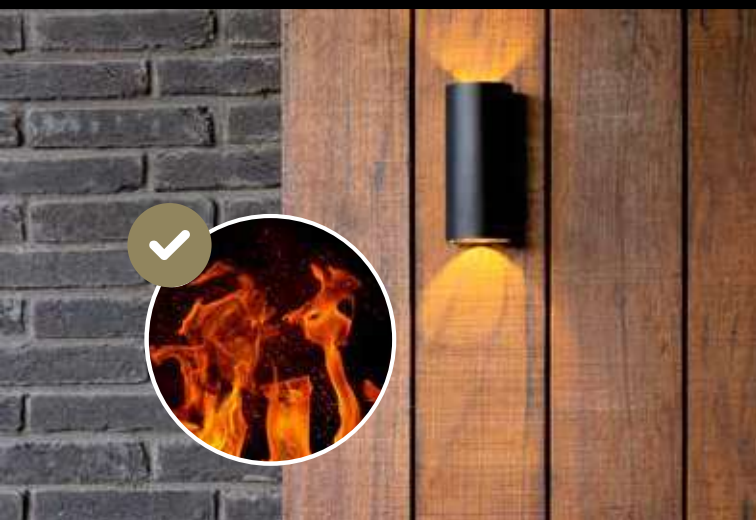

NOIR® FIX CLIP

De geveloplossing die voldoet aan de **bouweisen**