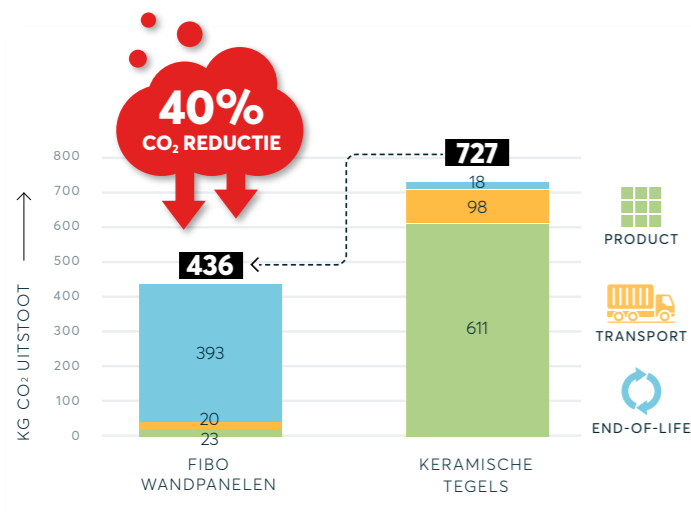

Montage met handige klikverbinding

Onze duurzaamheidsdoelstelling

Wij geloven dat verantwoordelijke en duurzame ontwikkeling een verstandige manier van zakendoen is.

Daarom streven we naar zo min mogelijk uitstoot en zien we erop toe dat onze leveranciers voldoen aan strikte recyclevoorwaarden in elke stap van het productieproces. De wandpanelen zijn, in overeenstemming met de doelstellingen van duurzaam bosbeheer, PEFC™-gecertificeerd. Het voordeel van het gebruik van houten producten is dat ze CO₂ uit de atmosfeer opslaan.

Fibro presteert op belangrijke punten beter dan tegels

	TEGELS	FIBO
Snelle en eenvoudige montage	X	✓
Makkelijk om mee te werken	X	✓
Voordelig	X	✓
Eenvoudig op maat te maken	X	✓
Voegen niet nodig	X	✓
Lichtgewicht	X	✓
Weinig onderhoud	X	✓
Afwasbaar	✓	✓
Kleurvast	✓	✓
Waterdicht	✓	✓
Hygiënisch	X	✓
Voelt warm aan	X	✓

Het Fibro-systeem is een hoogwaardig product uit Noorwegen, geproduceerd met moderne designs. Het systeem is zowel eenvoudig in gebruik als voordelig.

Productkenmerken

- Basismateriaal: watervast verlijmde Berken multiplex 9 mm.
- Toplaag: HPL toplaag (1,2 mm).
- Backing: voorzien van CPL backing.
- Randen: aqualock (langsijden).
- Dikte: 10,2 mm.
- Afmeting: werkend 302 / 240 x 60 cm
- Keurmerken: PEFC™ gecertificeerd en CE gecertificeerd.