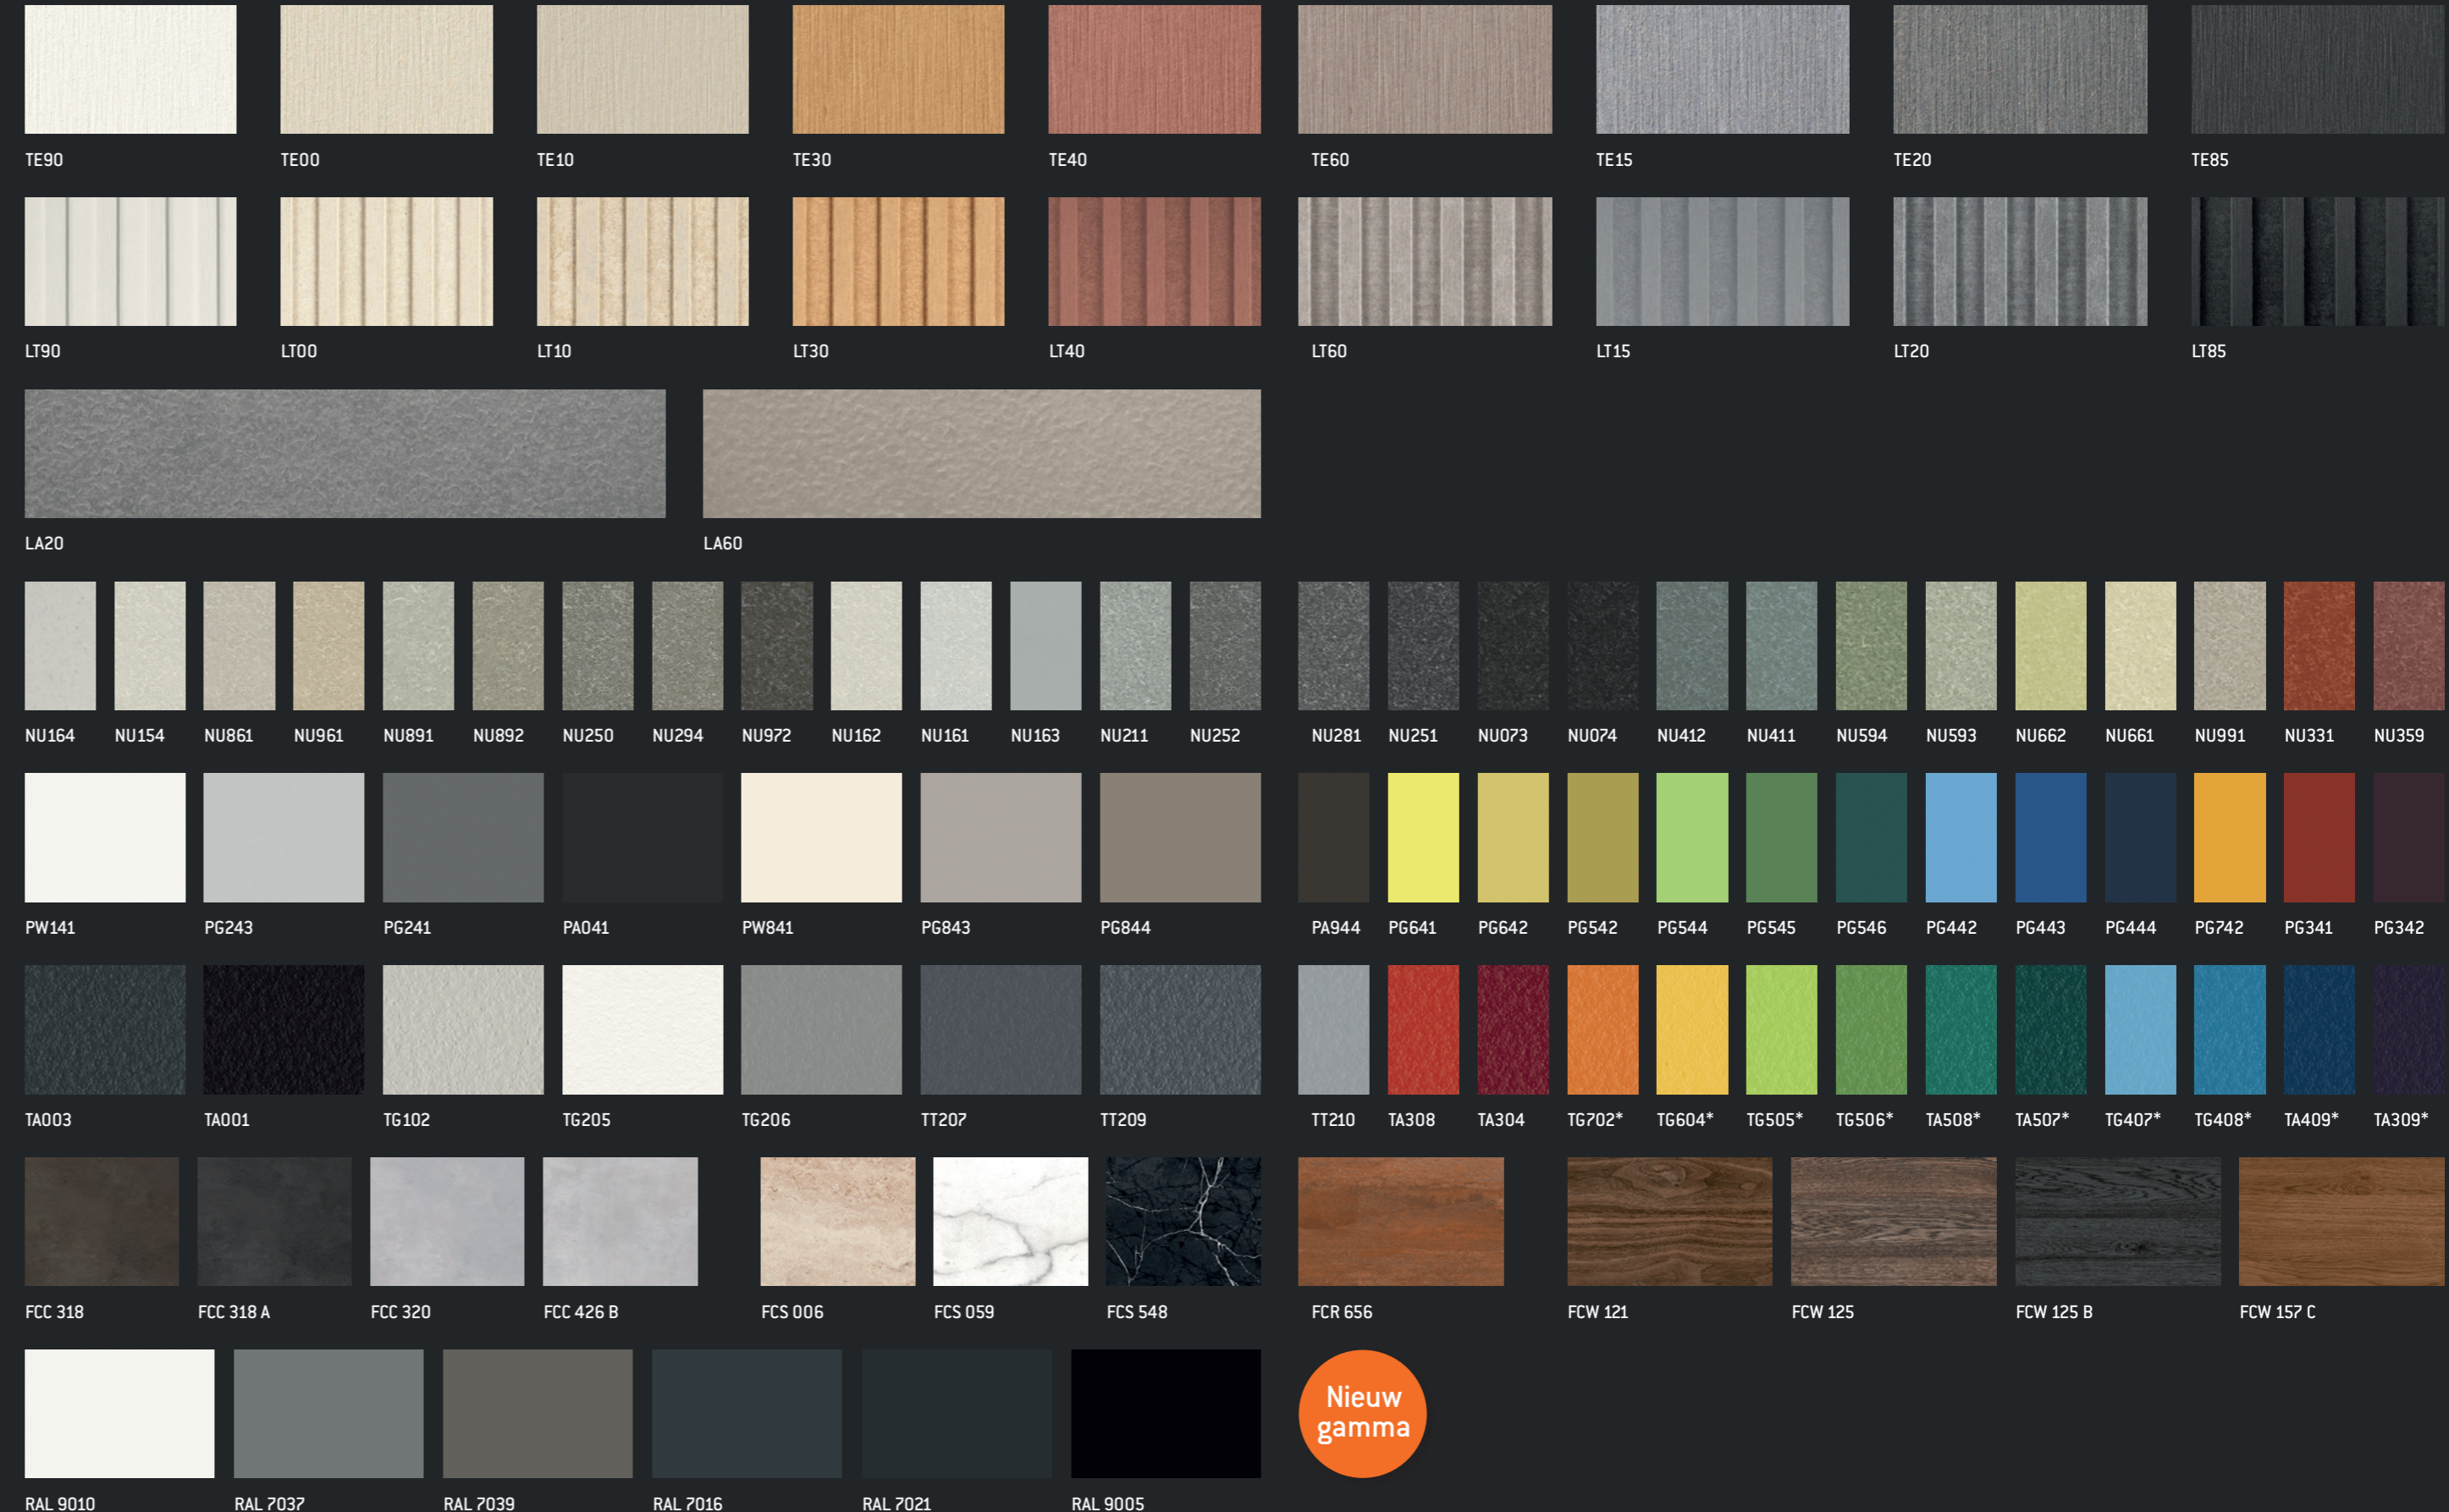

Kies het materiaal dat bij je past

EQUITONE [tectiva]

- Levendige kleurnuances
- Geschuurd oppervlak
- Gekleurd in de massa

EQUITONE [linea]

- Krachtige belijning
- Diepe groeven
- Gekleurd in de massa

EQUITONE [lunara]

- Ruwe, onregelmatige textuur
- Kleurnuances voor natuurlijk aspect
- Gekleurd in de massa

EQUITONE [natura] PRO

- Subtiële tekening
- Matte, semi-transparante afwerkingslaag
- Extra bescherming met UV-coating

EQUITONE [pictura]

- Levendige kleuren
- UV-bestendige en anti-graffiti coating
- Krasbestendig

EQUITONE [textura]

- Egale kleuren
- Fijnkorrelige textuur
- Extra geharde coating

EQUITONE [inspira]

- Glad en mat oppervlak - zonder zichtbare vezels
- UV-bestendig en anti-graffiti coating
- Unieke patronen

EQUITONE [coloura] +

- Gemakkelijk te combineren dankzij de RAL-kleuren
- Extra bescherming met UV-coating
- Onderhoudsvriendelijk

Kies de kleur van je gevel

Bestel je stalen op www.equitone.com

We trachten de RAL-kleur zo goed mogelijk te benaderen. Vraag een staal aan om de kleurmatch te valideren.