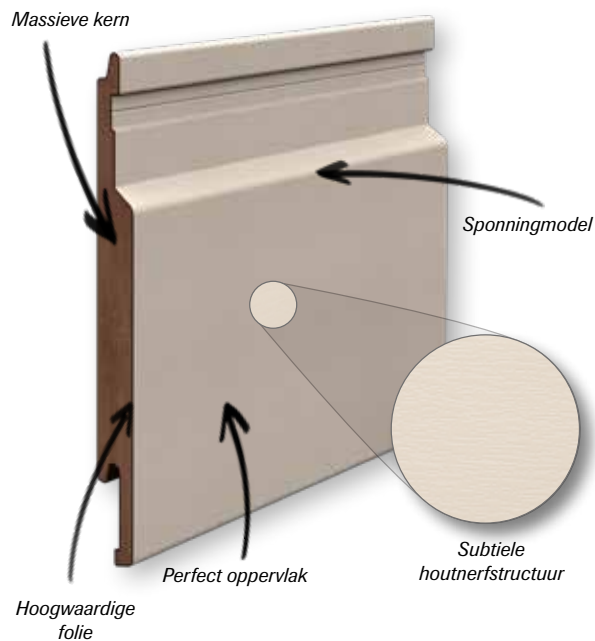

PROTEX IS DE BESTE KEUZE VOOR DE GEVEL

Protex is de beste keuze voor de gevel. Het ziet eruit als hout, het verwerkt als hout echter zonder de nadelen van hout.

Dankzij de unieke samenstelling is Protex ongevoelig voor vocht, schimmels of bacteriën. Schilderen, vergrijzen, kromtrekken, splijten, delamineren, splinteren of rotten behoren met Protex tot het verleden.

Protex is uitgevoerd in een zogenaamd "sponningmodel". Door deze beproefde vormgeving kan Protex zowel horizontaal als verticaal worden gemonteerd. De delen zijn voorzien van een tong en groef en kunnen daardoor onzichtbaar worden bevestigd. Van ontsierende en onderhoudsgevoelige schroef- en boorgaten heeft u dus geen last.

Het is niet noodzakelijk om de kapse kanten van Protex af te werken. Indien gewenst zijn er voor het doorkoppelen koppelstukjes beschikbaar. Wie een meer "cleane look" wil, kan de kapse kanten eenvoudig met de kantenlak afwerken – net als hout.