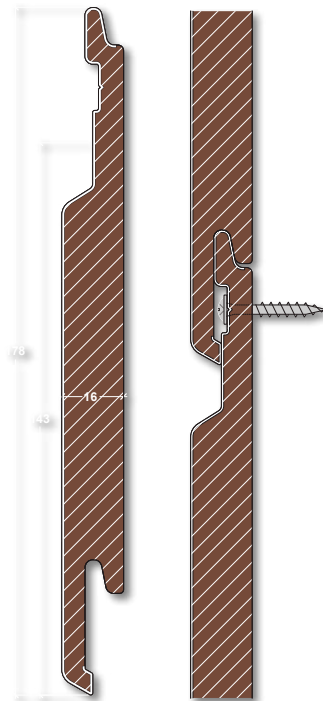

PROTEX IS DE BESTE KEUZE VOOR DE GEVEL

Protex is de beste keuze voor de gevel. Het ziet eruit als hout, het verwerkt als hout echter zonder de nadelen van hout.

Dankzij de unieke samenstelling is Protex ongevoelig voor vocht, schimmels of bacteriën. Schilderen, vergrijzen, kromtrekken, splijten, delamineren, splinteren of rotten behoren met Protex tot het verleden.

Protex is uitgevoerd in een zogenaamd "sponningmodel". Door deze beproefde vormgeving kan Protex zowel horizontaal als verticaal worden gemonteerd. De delen zijn voorzien van een tong en groef en kunnen daardoor onzichtbaar worden bevestigd. Van ontsierende en onderhoudsgevoelige schroef- en boorgaten heeft u dus geen last.

Het is niet noodzakelijk om de kapse kanten van Protex af te werken. Indien gewenst zijn er voor het doorkoppelen koppelstukjes beschikbaar. Wie een meer "cleane look" wil, kan de kapse kanten eenvoudig met de kantenlak afwerken – net als hout.