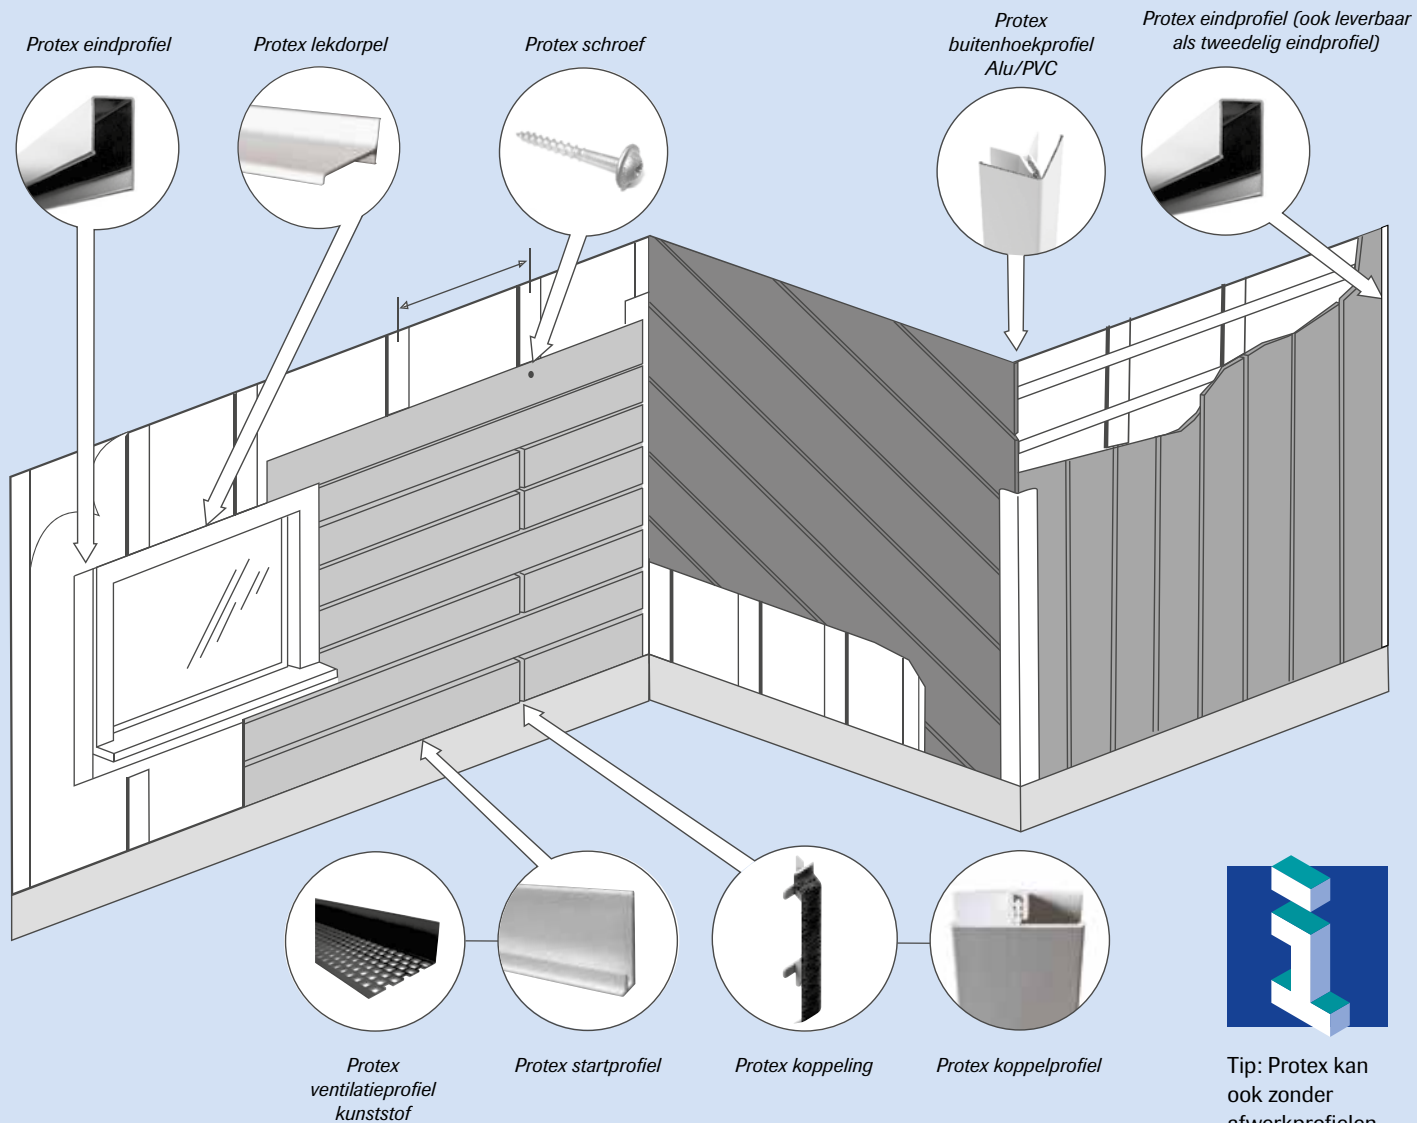

Protex is uitgevoerd in een zogenaamd "sponningmodel". Door deze beproefde vormgeving kan Protex zowel horizontaal als verticaal worden gemonteerd. De delen zijn voorzien van een tong en groef en kunnen daardoor onzichtbaar worden bevestigd. Van ontsierende en onderhoudsgevoelige schroef- en boorgaten heeft u dus geen last.

Het is niet noodzakelijk om de kapse kanten van Protex af te werken. Indien gewenst zijn er voor het doorkoppelen koppelstukjes beschikbaar. Wie een meer "cleane look" wil, kan de kapse kanten eenvoudig met de kantenlak afwerken – net als hout.

PontMeyer

Kijk voor meer informatie op
www.pontmeyer.nl

Protex[®]

exterior siding

PontMeyer

Tip: Protex kan ook zonder afwerkprofielen worden verwerkt.

Protex[®]
e x t e r i o r s i d i n g

Mooi, makkelijk en massief