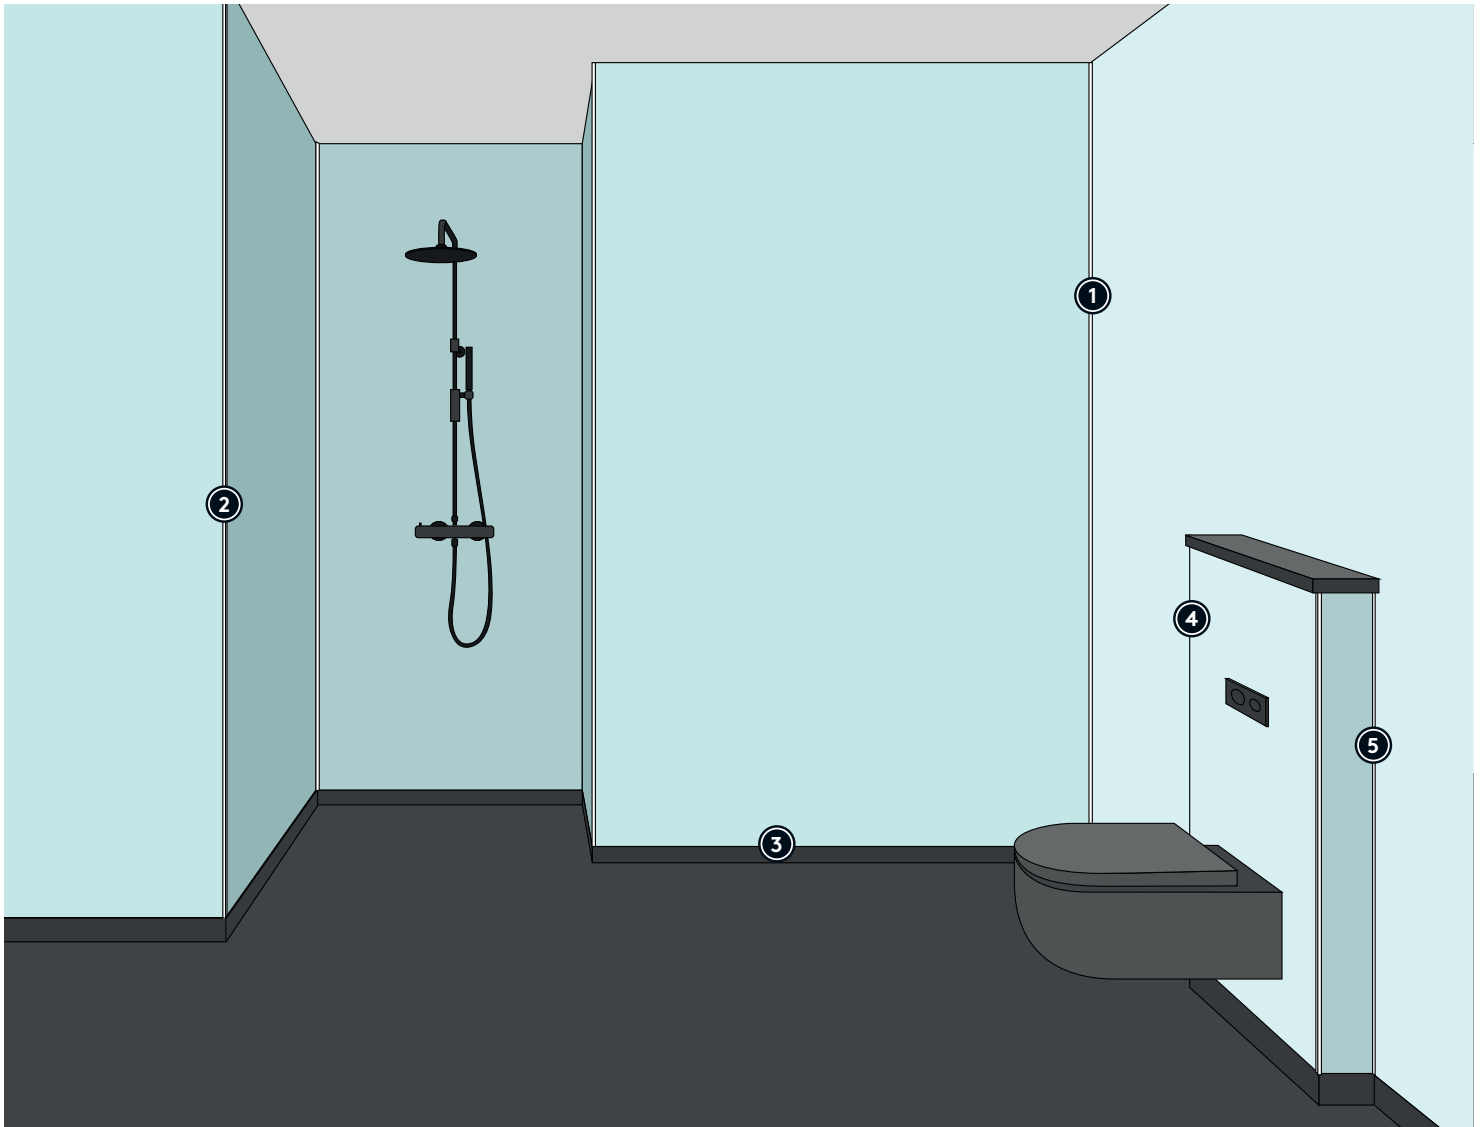

Profielen overzicht

	Lengte profielen	Profieltekening	Kleur aluminium	Kleur wit	Kleur zwart
1a	Fibo Binnenhoek Alu 2-delig	 Zichtgedeelte 14 mm	C705000241	C705003305	C705003307
	240 cm		C705000242	C705003310	C705003308
1b	Fibo Binnenhoek Verdekt Alu		C705000280	X	X
	236 cm				
1c	Fibo Binnenhoek Alu	 Zichtgedeelte 11 mm	C705000226	X	X
	240 cm		C705000231	X	X
1d	Fibo Binnenhoek 135 Graden Alu	 Zichtgedeelte 12 mm	C705000236	X	X
	240 cm		C705000237 *	X	X
2a	Fibo Buitenhoek Alu		C705000216	C705003321	C705003324
	240 cm		C705000207	C705003320	C705003327
2b	Fibo Buitenhoek 135 Graden Alu		C705000220	X	X
	240 cm		C705000239 *	X	X
3	Fibo Start-/Bodemprofiel Alu		C705000247	X	C705000248
	240 cm				
4a	Fibo Eindprofiel Alu Small		C705000204	C705003260	C705003271
	240 cm		C705000203	C705003274	C705003272
4b	Fibo Eindprofiel Alu Large		C705000205	C705003265	C705003276
	240 cm				
5	Fibo Combi Profiel Alu		C705003300	C705003303	C705003302
	240 cm				
6	Fibo Koppelprofiel Alu 2-delig		C705000251	C705003325	C705003326
	240 cm				

Koppelprofiel voor verlenging van de wand en het creëren van een dilatatievoeg. Alleen van toepassing bij lange (> 10 m) wanden.

* Op bestelling leverbaar