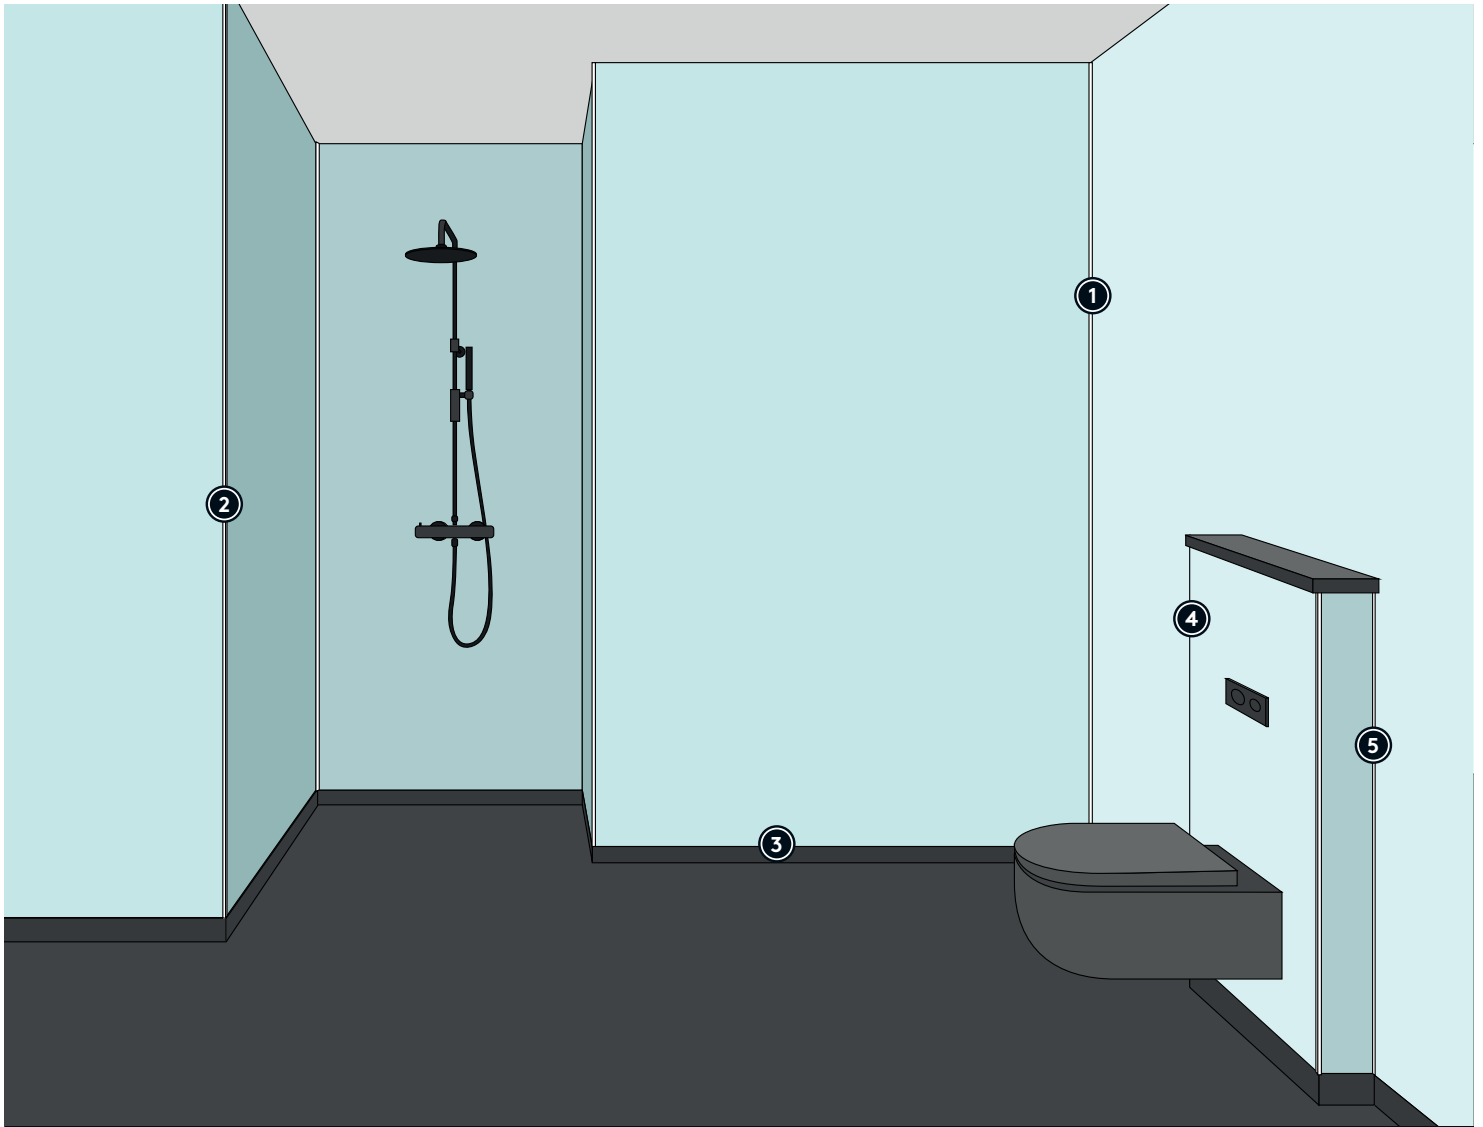

Profielen overzicht

Lengte profielen	Profieltekening	Kleur aluminium	Kleur wit	Kleur zwart
1a Fibo Binnenhoek Alu 2-delig 240 cm 300 cm	 Zichtgedeelte 14 mm	C705000241 C705000242	C705003305 C705003310	C705003307 C705003308
1b Fibo Binnenhoek Verdekt Alu 236 cm		C705000280	X	X
1c Fibo Binnenhoek Alu 240 cm 300 cm	 Zichtgedeelte 11 mm	C705000226 C705000231	X X	X X
1d Fibo Binnenhoek 135 Graden Alu 240 cm 300 cm	 Zichtgedeelte 12 mm	C705000236 C705000237 *	X X	X X
2a Fibo Buitenhoek Alu 240 cm 300 cm		C705000216 C705000207	C705003321 C705003320	C705003324 C705003327
2b Fibo Buitenhoek 135 Graden Alu 240 cm 300 cm		C705000220 C705000239 *	X X	X X
3 Fibo Start-/Bodemprofiel Alu 240 cm		C705000246	X	X
4a Fibo Eindprofiel Alu Small 240 cm 300 cm		C705000204 C705000203	C705003260 C705003274	C705003271 C705003272
4b Fibo Eindprofiel Alu Large 240 cm 300 cm		C705000205 X	C705003265 X	C705003276 X
5 Fibo Combi Profiel Alu 240 cm		C705003300	C705003303	C705003302
6 Fibo Koppelprofiel Alu 2-delig 240 cm		C705000251	C705003325	C705003326

Koppelprofiel voor verlenging van de wand en het creëren van een dilatatievoeg. Alleen van toepassing bij lange (> 10 m) wanden.
* Op bestelling leverbaar