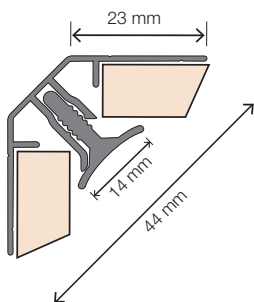

4 Buitenhoek 90° XL

Omschrijving	Afmeting	ArtikelNr.	Prijs	Bestelling/Aantal
Voor het creëren van een buitenhoek van 90°. Geschikt voor de panelen van 302 cm.	300 cm	HW6702		

5 Buitenhoek 135°

Omschrijving	Afmeting	ArtikelNr.	Prijs	Bestelling/Aantal
Voor het creëren van een buitenhoek van 135°.	240 cm	HW2804		

6 Binnenhoek 90°

Omschrijving	Afmeting	ArtikelNr.	Prijs	Bestelling/Aantal
Voor het creëren van een binnenhoek van 90°.	240 cm	HW6813		

7 Binnenhoek 90° XL

Omschrijving	Afmeting	ArtikelNr.	Prijs	Bestelling/Aantal
Voor het creëren van een binnenhoek van 90°. Geschikt voor de panelen van 302 cm.	300 cm	HW3148		

8 Binnenhoek 135°

Omschrijving	Afmeting	Artikelnr.	Prijs	Bestelling/Aantal
Voor het creëren van een binnenhoek van 135°.	240 cm	HW6814		

9 Binnenhoek 2-delig

Omschrijving	Afmeting	Artikelnr.	Prijs	Bestelling/Aantal
Voor het creëren van een binnenhoek van 90°. Eenvoudiger te verwerken dan de standaard binnenhoek, eindresultaat wel meer zichtbaar (breder profiel zichtzijde).	240 cm	HW3297		

10 Koppelprofiel

Omschrijving	Afmeting	Artikelnr.	Prijs	Bestelling/Aantal
Voor verlenging van de wand en het creëren van een dilatatievoeg. Alleen van toepassing bij lange (> 10 m) wanden. Let op: niet horizontaal te gebruiken.	240 cm	PO2461		