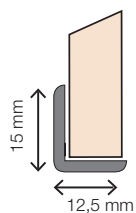

13 Eindprofiel Small XL

Omschrijving	Afmeting	Artikelnr.	Prijs	Bestelling/Aantal
Voor de afwerking van alle onbewerkte buitenste randen van de panelen. Dit eindprofiel heeft een kleinere aluminium rand dan het standaard eindprofiel.	300 cm	HW6822		

Overig

Artikel	Omschrijving	Inhoud	Artikelnr.	Prijs	Bestelling/Aantal
Fibro seal koker - grijs	MS polymeer Kit. Verbruik: ca. 1 koker per 4 panelen.	290 ml	PL7049		
Fibro seal koker - wit	MS polymeer Kit. Verbruik: ca. 1 koker per 4 panelen.	290 ml	PO1955		
Fibro schoonmaakdoekjes	Voor het verwijderen van eventuele kitresten.	35 stuks	PL9440		
Fibro cleaner spuitbus	Ter voorbereiding van het correct gladstrijken/afmessen van de kit (te gebruiken i.p.v. sop).	400 ml	PO0859		
Fibro kit schraper	Voor het gladstrijken/afmessen van overtollig kit.	2 stuks	PL9442		
Schroeven	Voor het bevestigen van Fibro-Trespo panelen op regelwerk. Verbruik: ca. 10 schroeven per paneel	200 stuks	SH9513