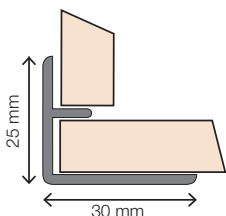

4 Buitenhoek 90° XL

Omschrijving	Afmeting	ArtikelNr.	Prijs	Bestelling/Aantal
Voor het creëren van een buitenhoek van 90°. Geschikt voor de panelen van 302 cm.	300 cm	HW6702		

5 Buitenhoek 135°

Omschrijving	Afmeting	ArtikelNr.	Prijs	Bestelling/Aantal
Voor het creëren van een buitenhoek van 135°.	240 cm	HW2804		

6 Binnenhoek 90°

Omschrijving	Afmeting	ArtikelNr.	Prijs	Bestelling/Aantal
Voor het creëren van een binnenhoek van 90°.	240 cm	HW6813		

7 Binnenhoek 90° XL

Omschrijving	Afmeting	ArtikelNr.	Prijs	Bestelling/Aantal
Voor het creëren van een binnenhoek van 90°. Geschikt voor de panelen van 302 cm.	300 cm	HW3148		

8 Binnenhoek 135°

Omschrijving	Afmeting	Artikelnr.	Prijs	Bestelling/Aantal
Voor het creëren van een binnenhoek van 135°.	240 cm	HW6814		

9 Binnenhoek 2-delig

Omschrijving	Afmeting	Artikelnr.	Prijs	Bestelling/Aantal
Voor het creëren van een binnenhoek van 90°. Eenvoudiger te verwerken dan de standaard binnenhoek, eindresultaat wel meer zichtbaar (breder profiel zichtzijde).	240 cm	HW3297		

10 Koppelprofiel

Omschrijving	Afmeting	Artikelnr.	Prijs	Bestelling/Aantal
Voor verlenging van de wand en het creëren van een dilatatievoeg. Alleen van toepassing bij lange (> 10 m) wanden. Let op: niet horizontaal te gebruiken.	240 cm	PO2461		