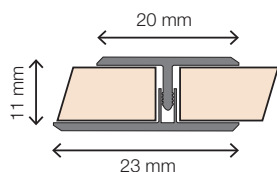

2 Eindprofiel

Omschrijving	Afmeting	ArtikelNr.	Prijs	Bestelling/Aantal
Voor de afwerking van alle onbewerkte buitenste randen van de panelen.	240 cm	HW2742		

3 Buitenhoek 90°

Omschrijving	Afmeting	ArtikelNr.	Prijs	Bestelling/Aantal
Voor het creëren van een buitenhoek van 90°.	240 cm	HW6703		

4 Buitenhoek 90° XL

Omschrijving	Afmeting	ArtikelNr.	Prijs	Bestelling/Aantal
Voor het creëren van een buitenhoek van 90°. Geschikt voor de panelen van 302 cm.	300 cm	HW6702		

5 Buitenhoek 135°

Omschrijving	Afmeting	ArtikelNr.	Prijs	Bestelling/Aantal
Voor het creëren van een buitenhoek van 135°.	240 cm	HW2804		

6 Binnenhoek 90°

Omschrijving	Afmeting	ArtikelNr.	Prijs	Bestelling/Aantal
Voor het creëren van een binnenhoek van 90°.	240 cm	HW6813		

7 Binnenhoek 90° XL

Omschrijving	Afmeting	ArtikelNr.	Prijs	Bestelling/Aantal
Voor het creëren van een binnenhoek van 90°. Geschikt voor de panelen van 302 cm.	300 cm	HW3148		

8 Binnenhoek 135°

Omschrijving	Afmeting	Artikelnr.	Prijs	Bestelling/Aantal
Voor het creëren van een binnenhoek van 135°.	240 cm	HW6814		

9 Binnenhoek 2-delig

Omschrijving	Afmeting	Artikelnr.	Prijs	Bestelling/Aantal
Voor het creëren van een binnenhoek van 90°. Eenvoudiger te verwerken dan de standaard binnenhoek, eindresultaat wel meer zichtbaar (breder profiel zichtzijde).	240 cm	HW3297		