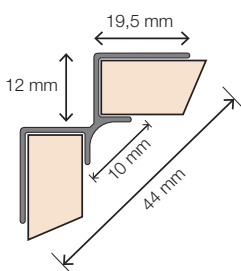

2 Eindprofiel

Omschrijving	Afmeting	ArtikelNr.	Prijs	Bestelling/Aantal
Voor de afwerking van alle onbewerkte buitenste randen van de panelen.	240 cm	HW2742		

3 Buitenhoek 90°

Omschrijving	Afmeting	ArtikelNr.	Prijs	Bestelling/Aantal
Voor het creëren van een buitenhoek van 90°.	240 cm	HW6703		

4 Buitenhoek 90° XL

Omschrijving	Afmeting	ArtikelNr.	Prijs	Bestelling/Aantal
Voor het creëren van een buitenhoek van 90°. Geschikt voor de panelen van 302 cm.	300 cm	HW6702		

5 Buitenhoek 135°

Omschrijving	Afmeting	ArtikelNr.	Prijs	Bestelling/Aantal
Voor het creëren van een buitenhoek van 135°.	240 cm	HW2804		

6 Binnenhoek 90°

Omschrijving	Afmeting	ArtikelNr.	Prijs	Bestelling/Aantal
Voor het creëren van een binnenhoek van 90°.	240 cm	HW6813		

7 Binnenhoek 90° XL

Omschrijving	Afmeting	ArtikelNr.	Prijs	Bestelling/Aantal
Voor het creëren van een binnenhoek van 90°. Geschikt voor de panelen van 302 cm.	300 cm	HW3148		

8 Binnenhoek 135°

Omschrijving	Afmeting	Artikelnr.	Prijs	Bestelling/Aantal
Voor het creëren van een binnenhoek van 135°.	240 cm	HW6814		

9 Binnenhoek 2-delig

Omschrijving	Afmeting	Artikelnr.	Prijs	Bestelling/Aantal
Voor het creëren van een binnenhoek van 90°. Eenvoudiger te verwerken dan de standaard binnenhoek, eindresultaat wel meer zichtbaar (breder profiel zichtzijde).	240 cm	HW3297		