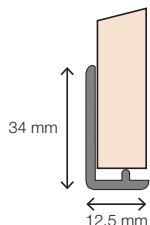

1 Startprofiel / Bodemprofiel

Omschrijving	Afmeting	ArtikelNr.	Prijs	Bestelling/Aantal
Vormt de basis voor een juiste verwerking. Het profiel dient onderaan het paneel (rechte kant) bevestigd te worden.	240 cm	HW3136		

2 Eindprofiel

Omschrijving	Afmeting	ArtikelNr.	Prijs	Bestelling/Aantal
Voor de afwerking van alle onbewerkte buitenste randen van de panelen.	240 cm	HW2742		

3 Buitenhoek 90°

Omschrijving	Afmeting	ArtikelNr.	Prijs	Bestelling/Aantal
Voor het creëren van een buitenhoek van 90°.	240 cm	HW6703		

4 Buitenhoek 90° XL

Omschrijving	Afmeting	ArtikelNr.	Prijs	Bestelling/Aantal
Voor het creëren van een buitenhoek van 90°. Geschikt voor de panelen van 302 cm.	300 cm	HW6702		

5 Buitenhoek 135°

Omschrijving	Afmeting	ArtikelNr.	Prijs	Bestelling/Aantal
Voor het creëren van een buitenhoek van 135°.	240 cm	HW2804		

8 Binnenhoek 135°

Omschrijving	Afmeting	Artikelnr.	Prijs	Bestelling/Aantal
Voor het creëren van een binnenhoek van 135°.	240 cm	HW6814		

9 Binnenhoek 2-delig

Omschrijving	Afmeting	Artikelnr.	Prijs	Bestelling/Aantal
Voor het creëren van een binnenhoek van 90°. Eenvoudiger te verwerken dan de standaard binnenhoek, eindresultaat wel meer zichtbaar (breder profiel zichtzijde).	240 cm	HW3297		