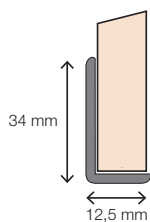

1 Startprofiel / Bodemprofiel

Omschrijving	Afmeting	ArtikelNr.	Prijs	Bestelling/Aantal
Vormt de basis voor een juiste verwerking. Het profiel dient onderaan het paneel (rechte kant) bevestigd te worden.	240 cm	HW3136		

2 Eindprofiel

Omschrijving	Afmeting	ArtikelNr.	Prijs	Bestelling/Aantal
Voor de afwerking van alle onbewerkte buitenste randen van de panelen.	240 cm	HW2742		

3 Buitenhoek 90°

Omschrijving	Afmeting	ArtikelNr.	Prijs	Bestelling/Aantal
Voor het creëren van een buitenhoek van 90°.	240 cm	HW6703		

4 Buitenhoek 90° XL

Omschrijving	Afmeting	ArtikelNr.	Prijs	Bestelling/Aantal
Voor het creëren van een buitenhoek van 90°. Geschikt voor de panelen van 302 cm.	300 cm	HW6702		

5 Buitenhoek 135°

Omschrijving	Afmeting	ArtikelNr.	Prijs	Bestelling/Aantal
Voor het creëren van een buitenhoek van 135°.	240 cm	HW2804		

8 Binnenhoek 135°

Omschrijving	Afmeting	Artikelnr.	Prijs	Bestelling/Aantal
Voor het creëren van een binnenhoek van 135°.	240 cm	HW6814		

9 Binnenhoek 2-delig

Omschrijving	Afmeting	Artikelnr.	Prijs	Bestelling/Aantal
Voor het creëren van een binnenhoek van 90°. Eenvoudiger te verwerken dan de standaard binnenhoek, eindresultaat wel meer zichtbaar (breder profiel zichtzijde).	240 cm	HW3297		