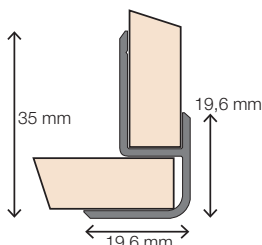

1 Startprofiel / Bodemprofiel

Omschrijving	Afmeting	ArtikelNr.	Prijs	Bestelling/Aantal
Vormt de basis voor een juiste verwerking. Het profiel dient onderaan het paneel (rechte kant) bevestigd te worden.	240 cm	HW3136		

2 Eindprofiel

Omschrijving	Afmeting	ArtikelNr.	Prijs	Bestelling/Aantal
Voor de afwerking van alle onbewerkte buitenste randen van de panelen.	240 cm	HW2742		

3 Buitenhoek 90°

Omschrijving	Afmeting	ArtikelNr.	Prijs	Bestelling/Aantal
Voor het creëren van een buitenhoek van 90°.	240 cm	HW6703		

4 Buitenhoek 90° XL

Omschrijving	Afmeting	ArtikelNr.	Prijs	Bestelling/Aantal
Voor het creëren van een buitenhoek van 90°. Geschikt voor de panelen van 302 cm.	300 cm	HW6702		

5 Buitenhoek 135°

Omschrijving	Afmeting	ArtikelNr.	Prijs	Bestelling/Aantal
Voor het creëren van een buitenhoek van 135°.	240 cm	HW2804		

6 Binnenhoek 90°

Omschrijving	Afmeting	ArtikelNr.	Prijs	Bestelling/Aantal
Voor het creëren van een binnenhoek van 90°.	240 cm	HW6813		

7 Binnenhoek 90° XL

Omschrijving	Afmeting	ArtikelNr.	Prijs	Bestelling/Aantal
Voor het creëren van een binnenhoek van 90°. Geschikt voor de panelen van 302 cm.	300 cm	HW3148		