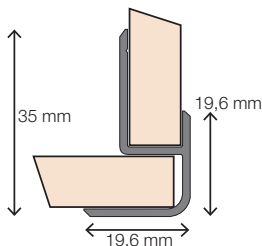

3 Buitenhoek 90°

Omschrijving	Afmeting	ArtikelNr.	Prijs	Bestelling/Aantal
Voor het creëren van een buitenhoek van 90°.	240 cm	HW6703