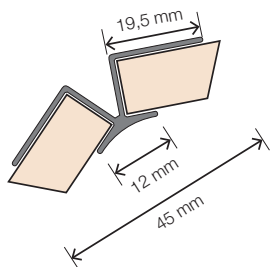

2 Eindprofiel

Omschrijving	Afmeting	ArtikelNr.	Prijs	Bestelling/Aantal
Voor de afwerking van alle onbewerkte buitenste randen van de panelen.	240 cm	HW2742		

3 Buitenhoek 90°

Omschrijving	Afmeting	ArtikelNr.	Prijs	Bestelling/Aantal
Voor het creëren van een buitenhoek van 90°.	240 cm	HW6703		

4 Buitenhoek 90° XL

Omschrijving	Afmeting	ArtikelNr.	Prijs	Bestelling/Aantal
Voor het creëren van een buitenhoek van 90°. Geschikt voor de panelen van 302 cm.	300 cm	HW6702		

5 Buitenhoek 135°

Omschrijving	Afmeting	ArtikelNr.	Prijs	Bestelling/Aantal
Voor het creëren van een buitenhoek van 135°.	240 cm	HW2804		

6 Binnenhoek 90°

Omschrijving	Afmeting	ArtikelNr.	Prijs	Bestelling/Aantal
Voor het creëren van een binnenhoek van 90°.	240 cm	HW6813		

7 Binnenhoek 90° XL

Omschrijving	Afmeting	ArtikelNr.	Prijs	Bestelling/Aantal
Voor het creëren van een binnenhoek van 90°. Geschikt voor de panelen van 302 cm.	300 cm	HW3148		

8 Binnenhoek 135°

Omschrijving	Afmeting	Artikelnr.	Prijs	Bestelling/Aantal
Voor het creëren van een binnenhoek van 135°.	240 cm	HW6814		

9 Binnenhoek 2-delig

Omschrijving	Afmeting	Artikelnr.	Prijs	Bestelling/Aantal
Voor het creëren van een binnenhoek van 90°. Eenvoudiger te verwerken dan de standaard binnenhoek, eindresultaat wel meer zichtbaar (breder profiel zichtzijde).	240 cm	HW3297		