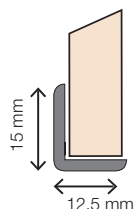

12 Eindprofiel Small

Omschrijving	Afmeting	Artikelnr.	Prijs	Bestelling/Aantal
Voor de afwerking van alle onbewerkte buitenste randen van de panelen. Dit eindprofiel heeft een kleinere aluminium rand dan het standaard eindprofiel.	240 cm	HW6818