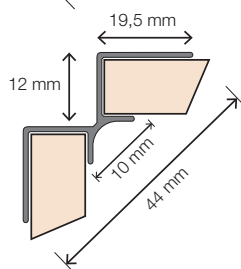

2 Eindprofiel

Omschrijving	Afmeting	ArtikelNr.	Prijs	Bestelling/Aantal
Voor de afwerking van alle onbewerkte buitenste randen van de panelen.	240 cm	HW2742		

3 Buitenhoek 90°

Omschrijving	Afmeting	ArtikelNr.	Prijs	Bestelling/Aantal
Voor het creëren van een buitenhoek van 90°.	240 cm	HW6703		

4 Buitenhoek 90° XL

Omschrijving	Afmeting	ArtikelNr.	Prijs	Bestelling/Aantal
Voor het creëren van een buitenhoek van 90°. Geschikt voor de panelen van 302 cm.	300 cm	HW6702		

5 Buitenhoek 135°

Omschrijving	Afmeting	ArtikelNr.	Prijs	Bestelling/Aantal
Voor het creëren van een buitenhoek van 135°.	240 cm	HW2804		

6 Binnenhoek 90°

Omschrijving	Afmeting	ArtikelNr.	Prijs	Bestelling/Aantal
Voor het creëren van een binnenhoek van 90°.	240 cm	HW6813		

7 Binnenhoek 90° XL

Omschrijving	Afmeting	ArtikelNr.	Prijs	Bestelling/Aantal
Voor het creëren van een binnenhoek van 90°. Geschikt voor de panelen van 302 cm.	300 cm	HW3148		

8 Binnenhoek 135°

Omschrijving	Afmeting	Artikelnr.	Prijs	Bestelling/Aantal
Voor het creëren van een binnenhoek van 135°.	240 cm	HW6814		

9 Binnenhoek 2-delig

Omschrijving	Afmeting	Artikelnr.	Prijs	Bestelling/Aantal
Voor het creëren van een binnenhoek van 90°. Eenvoudiger te verwerken dan de standaard binnenhoek, eindresultaat wel meer zichtbaar (breder profiel zichtzijde).	240 cm	HW3297		