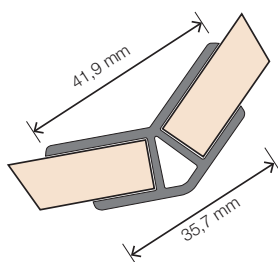

2 Eindprofiel

Omschrijving	Afmeting	ArtikelNr.	Prijs	Bestelling/Aantal
Voor de afwerking van alle onbewerkte buitenste randen van de panelen.	240 cm	HW2742		

3 Buitenhoek 90°

Omschrijving	Afmeting	ArtikelNr.	Prijs	Bestelling/Aantal
Voor het creëren van een buitenhoek van 90°.	240 cm	HW6703		

4 Buitenhoek 90° XL

Omschrijving	Afmeting	ArtikelNr.	Prijs	Bestelling/Aantal
Voor het creëren van een buitenhoek van 90°. Geschikt voor de panelen van 302 cm.	300 cm	HW6702		

5 Buitenhoek 135°

Omschrijving	Afmeting	ArtikelNr.	Prijs	Bestelling/Aantal
Voor het creëren van een buitenhoek van 135°.	240 cm	HW2804		

6 Binnenhoek 90°

Omschrijving	Afmeting	ArtikelNr.	Prijs	Bestelling/Aantal
Voor het creëren van een binnenhoek van 90°.	240 cm	HW6813		

7 Binnenhoek 90° XL

Omschrijving	Afmeting	ArtikelNr.	Prijs	Bestelling/Aantal
Voor het creëren van een binnenhoek van 90°. Geschikt voor de panelen van 302 cm.	300 cm	HW3148		

8 Binnenhoek 135°

Omschrijving	Afmeting	Artikelnr.	Prijs	Bestelling/Aantal
Voor het creëren van een binnenhoek van 135°.	240 cm	HW6814		

9 Binnenhoek 2-delig

Omschrijving	Afmeting	Artikelnr.	Prijs	Bestelling/Aantal
Voor het creëren van een binnenhoek van 90°. Eenvoudiger te verwerken dan de standaard binnenhoek, eindresultaat wel meer zichtbaar (breder profiel zichtzijde).	240 cm	HW3297		