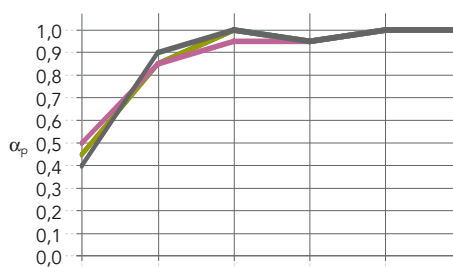

Andere afmetingen zijn verkrijgbaar op aanvraag.

Bij panelen van 900 x 900 mm met een X-kant moet u een specifiek daarvoor ontworpen profiel gebruiken. Dit zorgt voor een duurzaam en mooi resultaat. Neem voor meer informatie contact op met Rockfon.

Prestaties

Geluidsabsorptie

α_w : tot 1,00 (Klasse A)

Kantafwerking: Dikte (mm) / Afhanghoogte (mm)

	125 Hz	250 Hz	500 Hz	1000 Hz	2000 Hz	4000 Hz	α_w	Absorptieklasse	NRC
A: 20 / 220	0,45	0,85	1,00	0,95	1,00	1,00	1,00	A	0,95
A: 25 / 225	0,45	0,85	1,00	0,95	1,00	1,00	1,00	A	0,95
E: 20 / 205	0,50	0,85	0,95	0,95	1,00	1,00	1,00	A	0,95
D, Dznl, X: 20-25 / 200	0,40	0,90	1,00	0,95	1,00	1,00	1,00	A	1,00