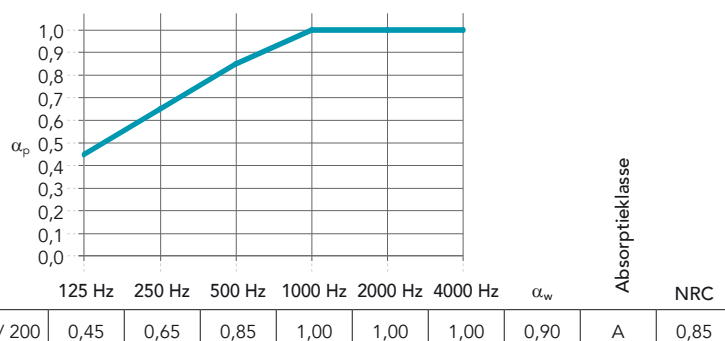

Prestaties

Geluidsabsorptie
 α_w : 0,90 (Klasse A)

Directe geluidsisolatie
 R_w = 22 dB

Overlangsgeluidsisolatie
 $D_{n,f,w}$ = 43 dB

$D_{n,f,w}$ met Rockfon Soundstop 21 dB = 52* dB
 $D_{n,f,w}$ met Rockfon Soundstop 30 dB = 56* dB
 De vermelde geluidsisolatiewaarden (R_w , $D_{n,f,w}$)
 gelden voor panelen met A-kantafwerking.
 *) Waarden zijn verkregen door theoretische analyse.