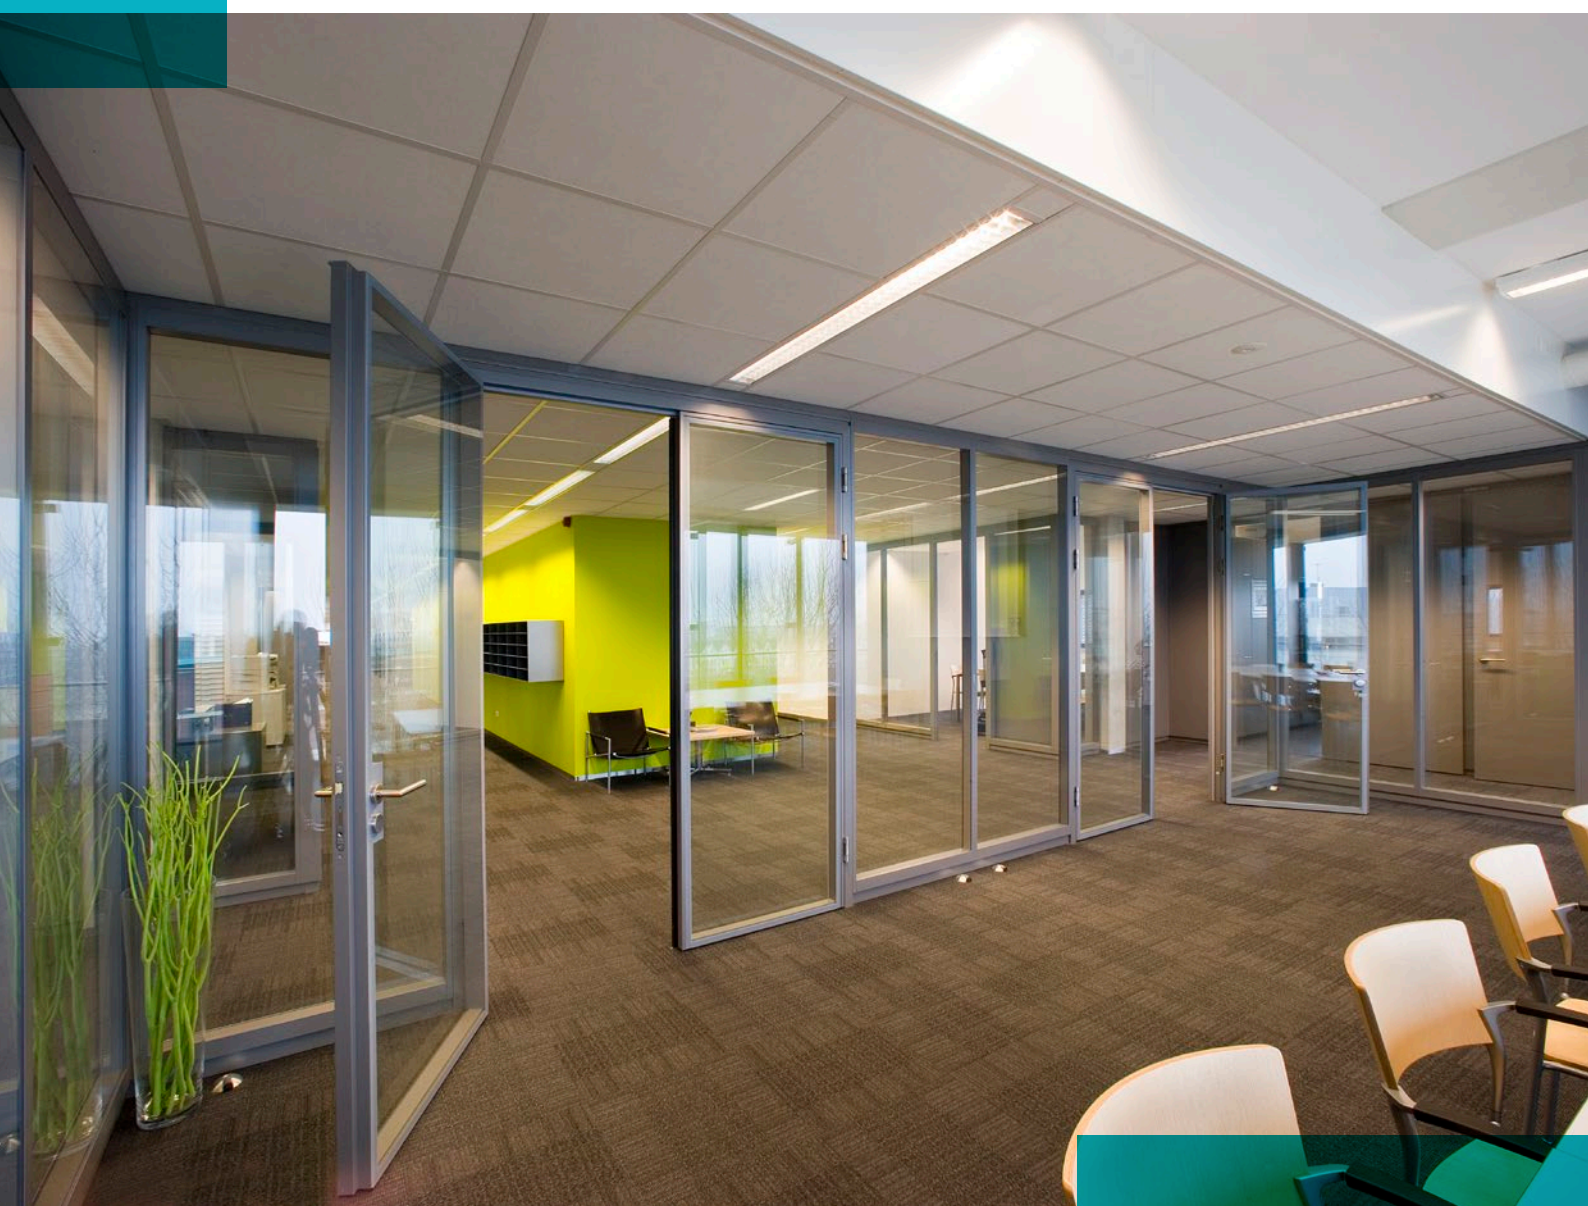

Rockfon® Sonar® dB 43

Datablad

Sounds Beautiful

Rockfon® Sonar® dB 43

- Combineert overlangsgeluidsisolatie met een hoge geluidsabsorptie (Klasse A). Geschikt voor flexibele kantoren waar het voeren van confidentiële gesprekken mogelijk is
- Bestaande uit een 40 mm steenwol kern met een hoog performant membraan aan de rugzijde dat geluid reduceert van ene ruimte naar de andere
- Breed assortiment van afmetingen combineerbaar met verdeckte, semi-verdeckte en zichtbare ophangsystemen
- Lichtgewicht geluidsisolerend plafondpaneel, eenvoudig te installeren/snijden en reinigen met stofzuiger of natte doek

Productbeschrijving

- Steenwol plafondpaneel
- Zichtzijde: wit akoestisch open oppervlak in spuitstucstructuur
- Rugzijde: hoog performant membraan
- Duurzaam geleverde zijkanten

Toepassingsgebieden

- Kantoren
- Gezondheidszorg
- Onderwijs