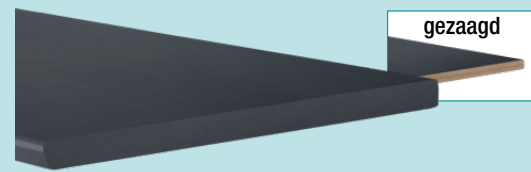

HET PRODUCT

- Kant en klaar afgelakte berken multiplex boeidelen
- Flexibele en vezelversterkte eindlak
- Geschikt voor nieuwbouw en renovatie

ASSORTIMENT

- Kant en klare afgelakte boeidelen van 3850mm, verkrijgbaar in de breedtes 200mm, 250mm en 300mm
- Snel leverbaar in de kleuren RAL 9001 crème wit, RAL 9010 zuiver wit en RAL 7016 antraciet
- Glansgraad zijdemat (semi mat)
- Alle andere kleuren (en glansgraden) op aanvraag leverbaar vanaf 50m²
- Maatwerk ook mogelijk tot een maximale breedte van 1250mm

RAL 7016