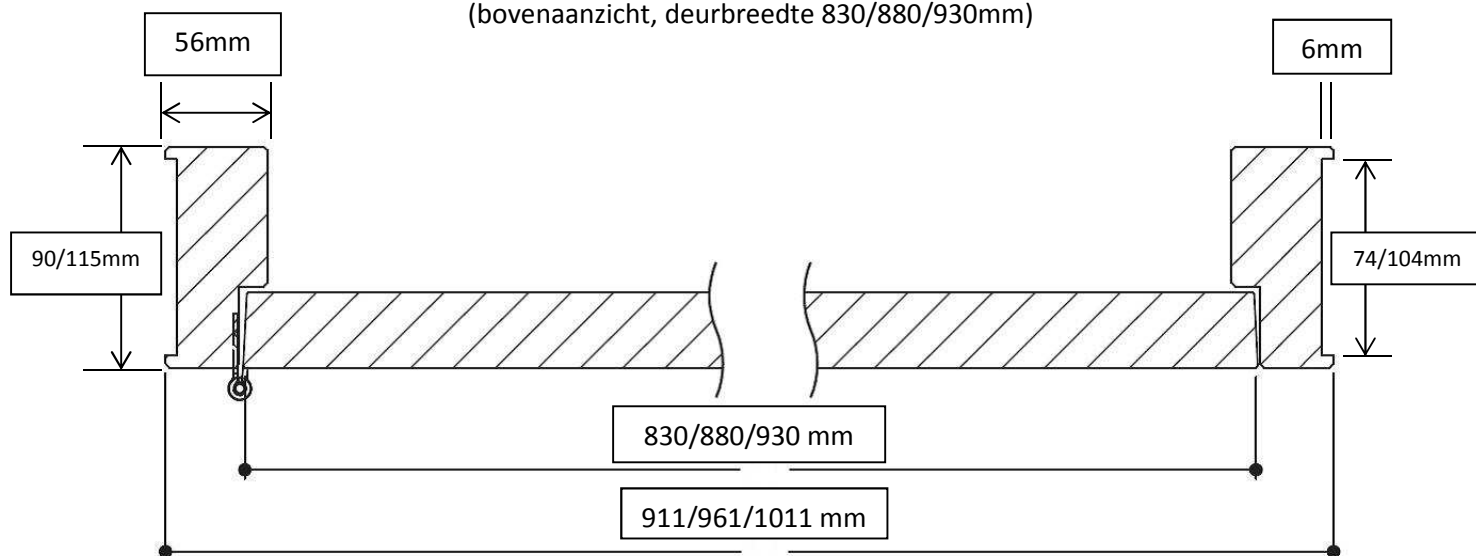

### Drie uitvoeringen:

- 100mm wand
- 30 min brandveilig, 100mm wand
- 70mm wand mogelijk

**Stompe deur,**  
*links- of rechtsdraaiend,  
afgehangen, afmetingen  
2115x880mm en 2315x930mm*

**Buitenwerkse maat, afmeting**  
*deur + 7 cm in de breedte en +  
6 cm in de hoogte*

## Aansluiting kozijn op wand of kalksponning

Binnen afmetingen 104 of  
74mm

	<p><b>Slotgat- en voorplaatboring</b></p> <p>Nemef 1200/1300 serie (zie pag. 4)</p>
	<p><b>Schootplaat</b></p> <p>Kozijn voorzien van <b>niet</b> omgebogen schootplaat zodat kozijn geheel afgewerkt kan worden. Schootplaat kan worden omgebogen m.b.v. tang en hamer</p>
	<p><b>Scharnieren</b></p> <p>RVS Bladscharnieren, 3 per deur-kozijn-set</p>
	<p><b>Dwarsdoorsnede kopse kant en afwerking deur</b></p> <p>Vuren/grenen lat met 2 buitenlagen MDF met honingraatvulling, voorzien van grondlaag</p>

## DKS 280 AFMETINGEN

(bovenaanzicht, deurbreedte 830/880/930mm)

Artikelnummer	Artikelnaam	Voorraad
580030	AX PEFC 70% Kozijn + Deur Stomp L DKS280/100mm 2115x880	VR
580031	AX PEFC 70% Kozijn + Deur Stomp R DKS280/100mm 2115x880	VR
580032	AX PEFC 70% Kozijn + Deur Stomp L DKS280/100mm 2315x930	VR
580033	AX PEFC 70% Kozijn + Deur Stomp R DKS280/100mm 2315x930	VR
580038	AX PEFC 70% Kozijn + Deur Stomp L DKS280/100mm 2115x830	VR
580039	AX PEFC 70% Kozijn + Deur Stomp R DKS280/100mm 2115x830	VR