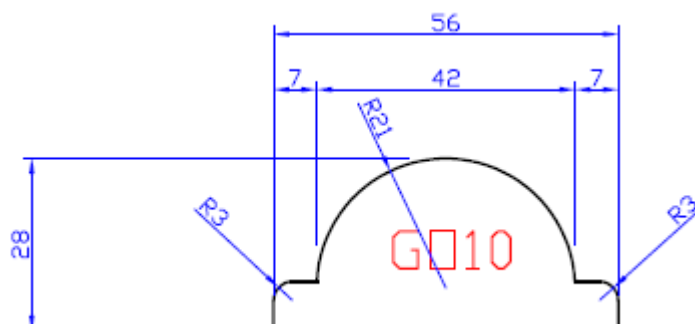

Totem gootlijst GO10

	Houthandel Van Dam Stationsweg 12, 3981 AC Bunnik	Productbladnummer
		B322-10

Artikelinformatie	
Artikelnummer	B322032063460
Beschikbare lengtes (cm)	460
Artikelomschrijving	Western Red Cedar geprofileerde gootlijst, gevingerlast en/of gelamineerd
Houtsoort	Botanische naam: Thuja plicata (WRC)
Beoogd gebruik	Geschikt voor het verfraaien van de gootafwerking
Toepassingsgebied	Buiten (E), afgewerkt

Kwaliteit	
Productcertificaat	Vingerlassen volgens BRL 1704 Lamineren volgens BRL 2902
Verfspecificatie	Anker Stuy Verven SKH KOMO volgens BRL 0814
Milieucertificaat	100% PEFC

Eigenschappen	
Geharmoniseerde norm	N.v.t.
Duurzaamheidsklasse	2 (SKH publicatie 99-05)
Soortelijk gewicht	350-400kg/m ³
Houtvochtgehalte	16% (+2, -4%)
Buigsterkte	54 N/mm ²
Warmtegeleidingscoëfficiënt (W/m.K)	0,11 W/(mK)
Brand- en rookklasse	NPD (F)
Dampdiffusieweerstandsgetal μ	20 (nat) 50 (droog)
Geluidabsorptiecoëfficiënt	0.10 (250 Hz – 500 Hz) 0.30 (1000 Hz – 2000 Hz)
Formaldehydklasse	E1