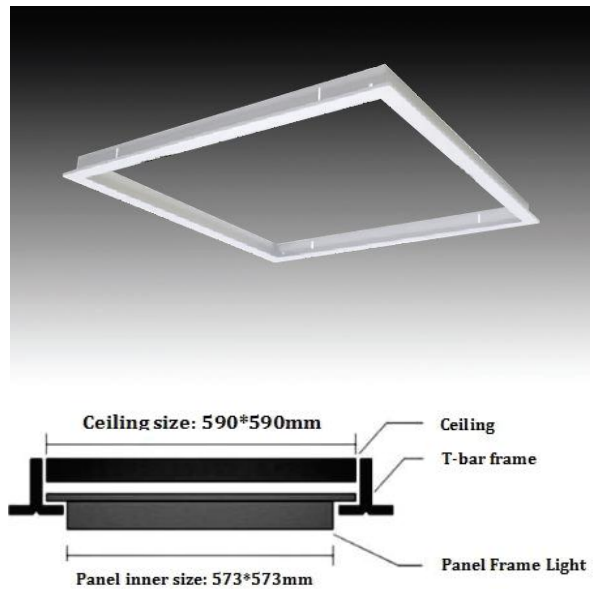

K440501105 - AX LED Light Open Air 3000K

Lichtkleur	Wattage	Lichtrendement	Afmetingen	Gewicht
3000 K	36 Watt	100lm/W	590x590x16mm	7 kg

Montage:	Verzonken
Kleurtemperatuur:	3000 Kelvin
Kleurweergave-index:	>80
Powerfactor:	0.95
Stralingshoek:	120°
LED-chip:	2835 SMD LED
Stuurprogramma:	Zonder flikkeringen
Dimbaar:	Nee
Netspanning:	200-240 VAC
Netfrequentie:	50-60Hz
Materiaal:	Frame aluminium, afdekking PC
Armatuurkleur:	Wit
IP-klasse:	IP41
Levensduur:	50.000 uur L80/B50 (Tq 25°)
Garantie:	3 jaar