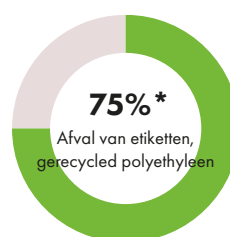

UPM ProFi Piazza One & Pro (massief)