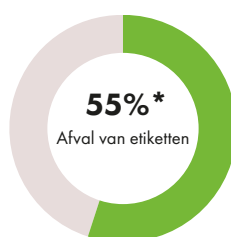

Gerecyclede materialen

UPM ProFi Deck 150 (hol)