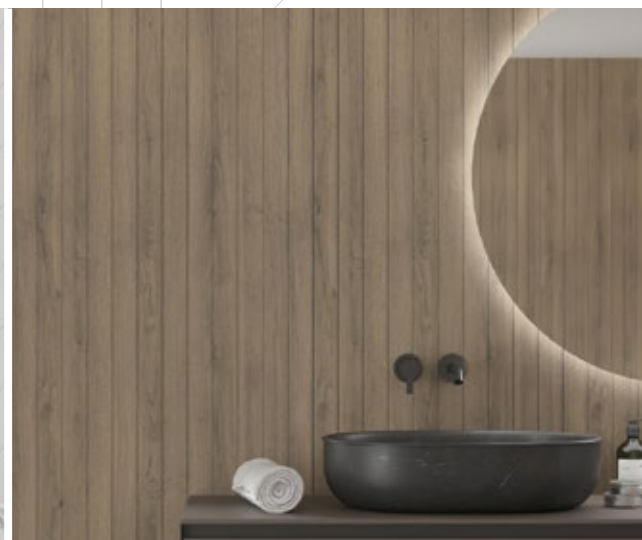

Collectieoverzicht 2024