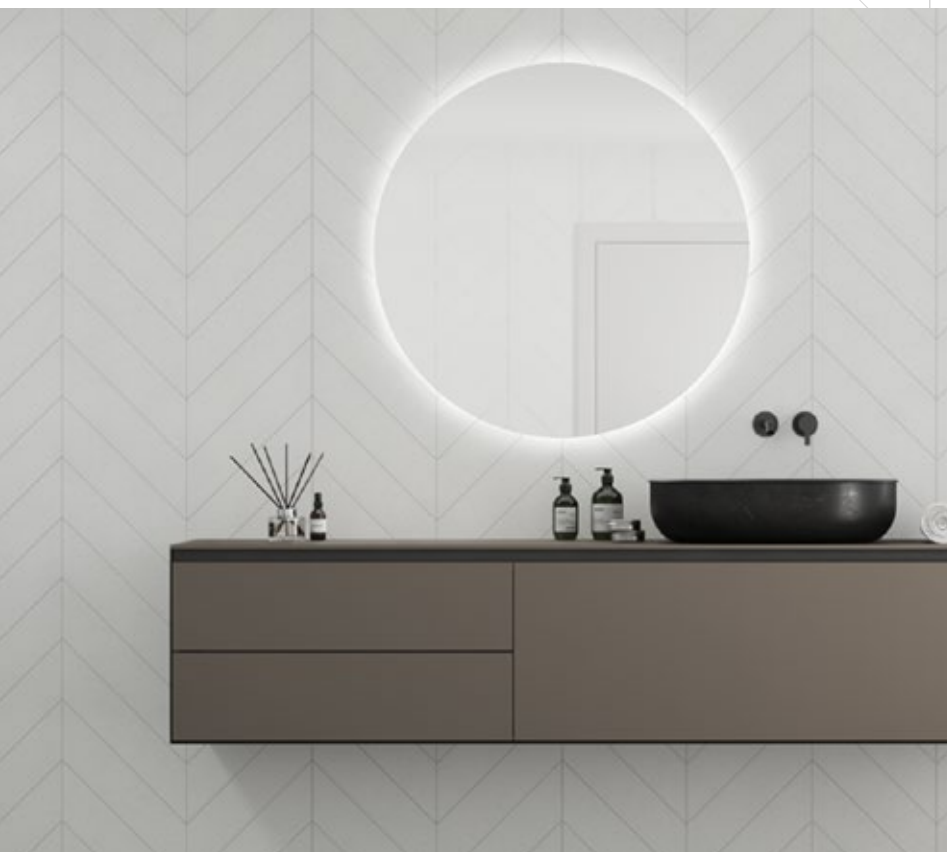

Collectieoverzicht 2024

Wood

COLLECTIE

0194 EM
Grey Oak
Voeg: Wit
Design: M6040

0164 S
Oak Nature
Voeg: n.v.t.
Design: **M00**

NIEUW!
2159 Wood
Light Wood
Voeg: Zwart
Design: M00,
M0500, M76

NIEUW!
4633 Wood
Dark Wood
Voeg: Zwart
Design: M00,
M0500, M76