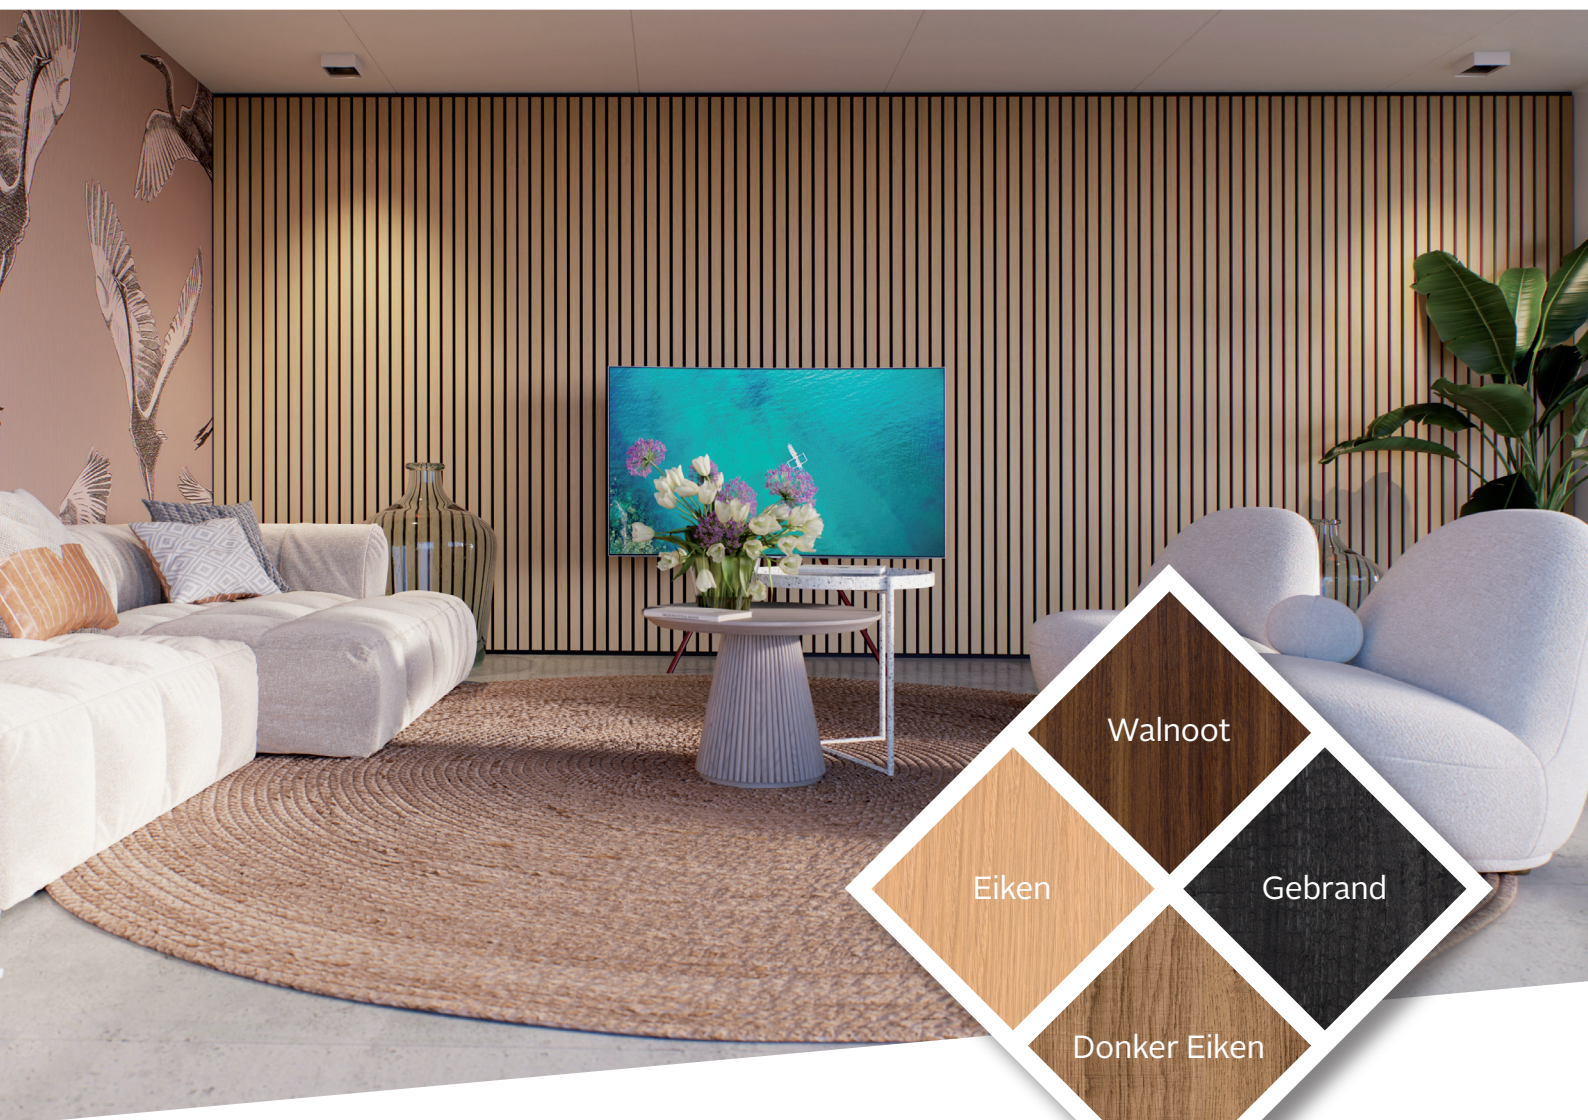

ISIWALL

DECORATIEVE WANDPANELEN

Maak eenvoudig een lattenwand met ISIWALL® decoratieve wandpanelen

- ◇ De panelen geven een warm, eigentijds accent aan iedere ruimte
- ◇ De extra brede latten zorgen voor een mooi en rustig lijnenspel
- ◇ Natuurgetrouwe decors met voelbare structuur
- ◇ Makkelijk te monteren middels lijm of schroeven

ISIWALL

DECORATIEVE WANDPANELEN

Voordelen

- ◇ Extra brede latten voor een mooi en rustig lijnenspel
- ◇ Natuurgetrouwe decors met voelbare structuur
- ◇ Zeer kleurvast
- ◇ Zowel horizontaal als verticaal toepasbaar
- ◇ Makkelijk te hanteren panelen
- ◇ Eenvoudige montage
- ◇ PEFC gecertificeerd
- ◇ Het vilt van elk paneel is gemaakt met 10 gerecyclede 1,5 liter PET flessen

Specificaties

- ◇ Lengte 2600 mm, breedte 300 mm en dikte 23 mm
- ◇ Elk paneel heeft 5 latten van 45 mm breed en 15 mm tussenruimte
- ◇ Afdekplanken zijn in bijpassend decor verkrijgbaar (l x b x d: 2600 x 45 x 18 mm)