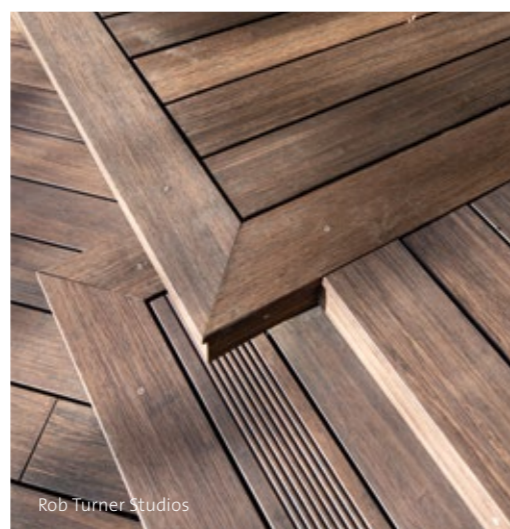

Mosaiek Architecten - Wouter Bink

Rob Turner Studios