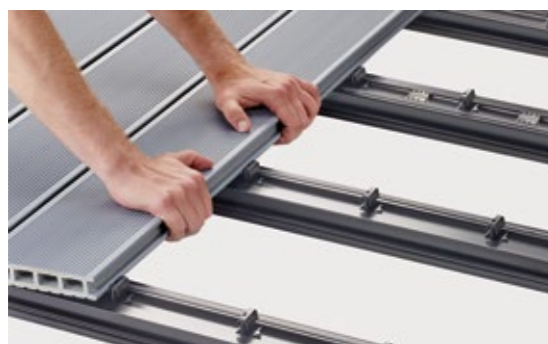

UPM ProFi Deck Click systeem

Monteer je vlonder snel en eenvoudig met het UPM ProFi Click systeem. Boren is niet nodig!

- Compleet systeem
- 50 tot 70% snellere montage
- Voorboren en schroeven is niet nodig
- Demontabel
- Niet toepasbaar bij UPM ProFi Piazza

Toebehoren: UPM ProFi Click 150 systeem

UPM ProFi Click systeem is snel.
Hoe snel? Scan de QR-code!

Toebehoren: UPM ProFi Deck 150

Toebehoren UPM ProFi Piazza One

Toebehoren UPM aluminium onderconstructie