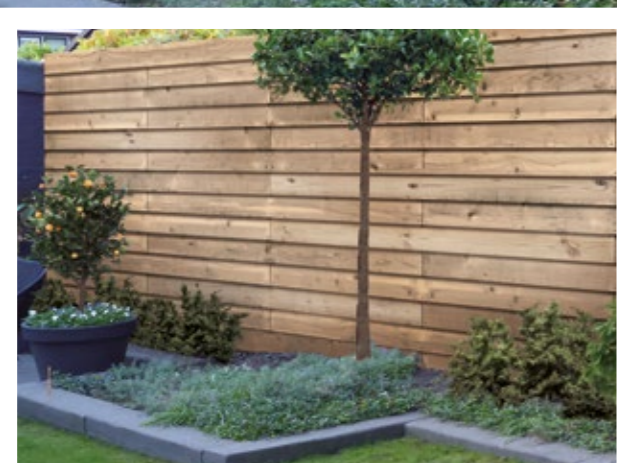

6 THERMISCH GEMODIFICEERD

BESTEL
DIRECT
ONLINE