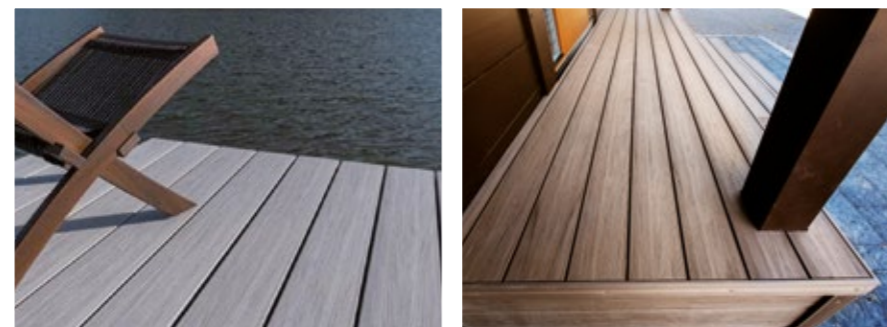

UPM TERRASVLOER VOOR ELKE SMAAK EN TOEPASSING

De composiet terrasvloeren van UPM ProFi kenmerken zich door de vlekbestendige oppervlakken, aantrekkelijke vormgeving en uitstraling en betrouwbare prestaties. UPM ProFi Piazza heeft een traditionele houtuitstraling. UPM ProFi Deck kenmerkt zich door een frisse en moderne look. Hiermee biedt UPM ProFi een terrasvloer voor elke smaak en toepassing.