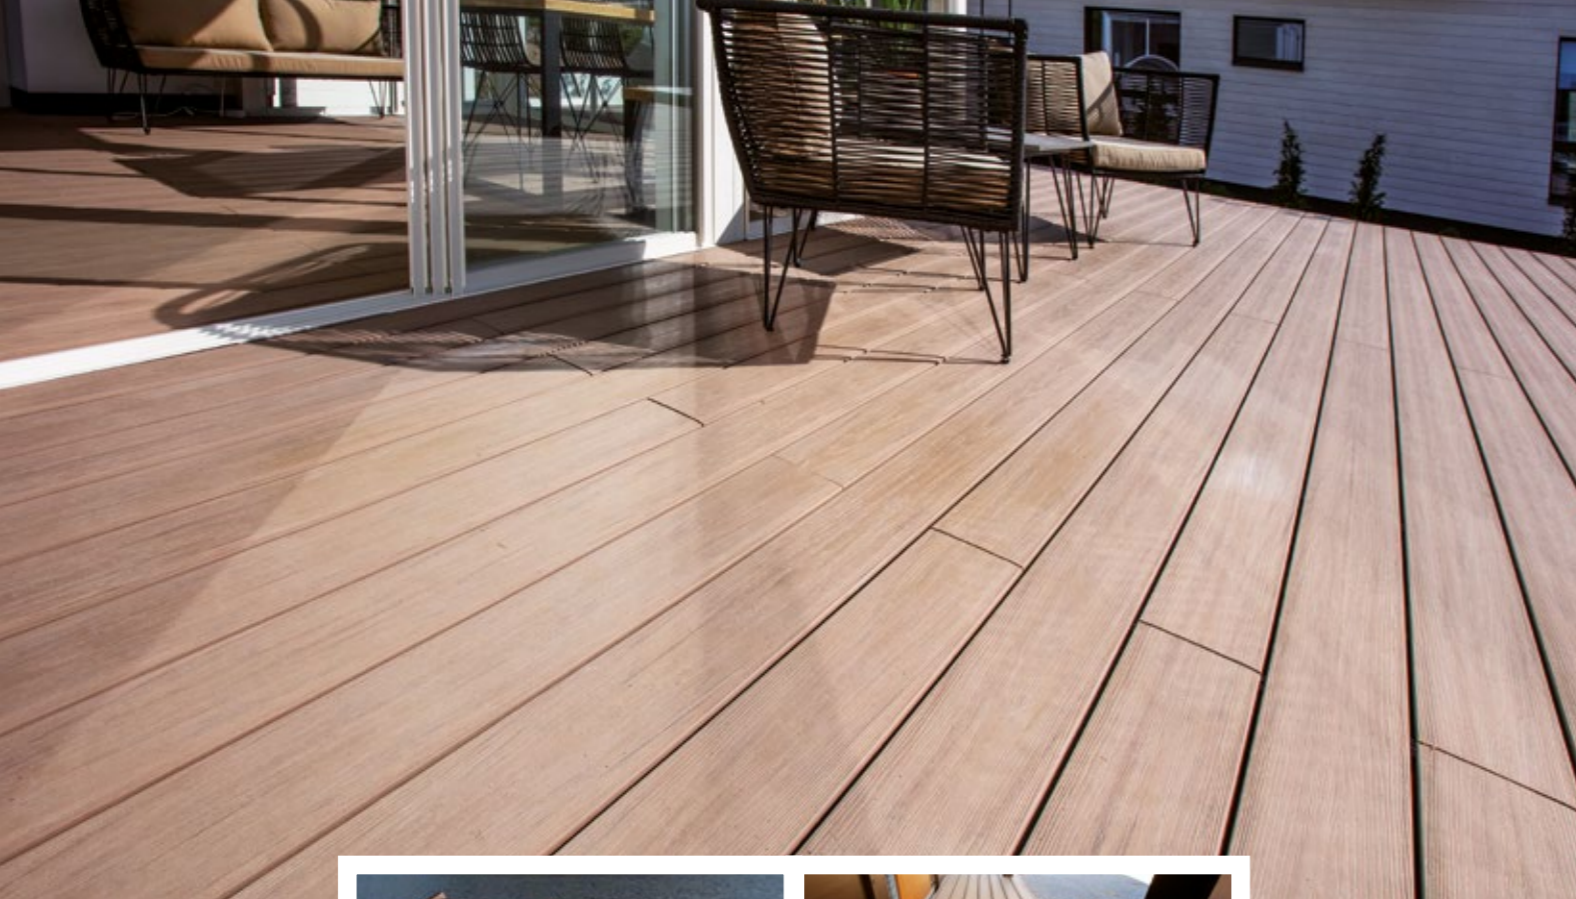

UPM TERRASVLOER VOOR ELKE SMAAK EN TOEPASSING

De composiet terrasvloeren van UPM ProFi kenmerken zich door de vlekbestendige oppervlakken, aantrekkelijke vormgeving en uitstraling en betrouwbare prestaties. UPM ProFi Piazza heeft een traditionele houtuitstraling. UPM ProFi Deck kenmerkt zich door een frisse en moderne look. Hiermee biedt UPM ProFi een terrasvloer voor elke smaak en toepassing.