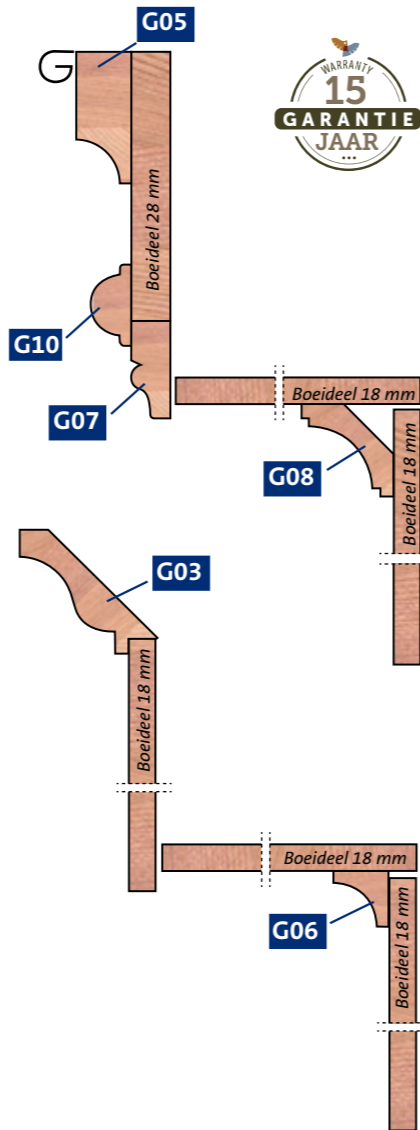

8 WESTERN RED CEDAR

BESTEL
WRC
ONLINE

WESTERN RED CEDAR GEGROND

28 x 142 mm

28 x 120 mm

38 x 38 mm

27 x 67 mm

38 x 90 mm

27 x 90 mm

27 x 67 mm

28 x 142 mm

28 x 56 mm

18 x 185 x 5900 mm
18 x 235 x 5900 mm
18 x 285 x 5900 mm
18 x 350 x 5900 mm
28 x 185 x 5900 mm
28 x 235 x 5900 mm
28 x 285 x 5900 mm

18 x 118 mm werkend
22 x 150 mm vallend

WESTERN RED CEDAR ONBEHANDELD

7-17 x 170 mm werkend
19 x 200 mm vallend

18 x 118 mm werkend
22 x 150 mm vallend

18 x 185 mm vallend
18 x 235 mm vallend
18 x 285 mm vallend
27 x 235 mm vallend
27 x 285 mm vallend