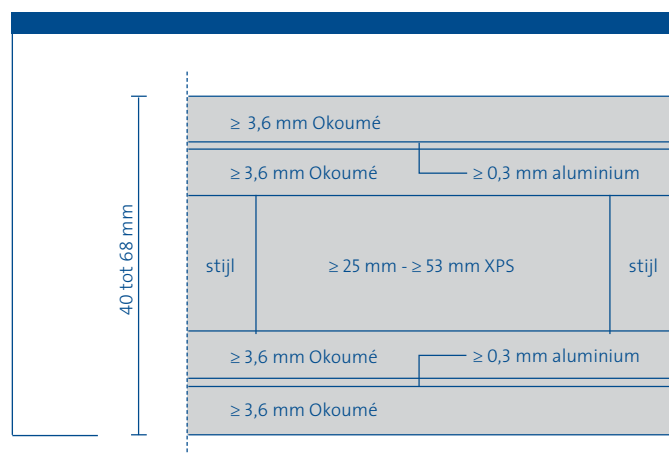

Verwerking

Volgens de verwerkingsvoorschriften welke te downloaden zijn op onze site www.jongeneel.nl.