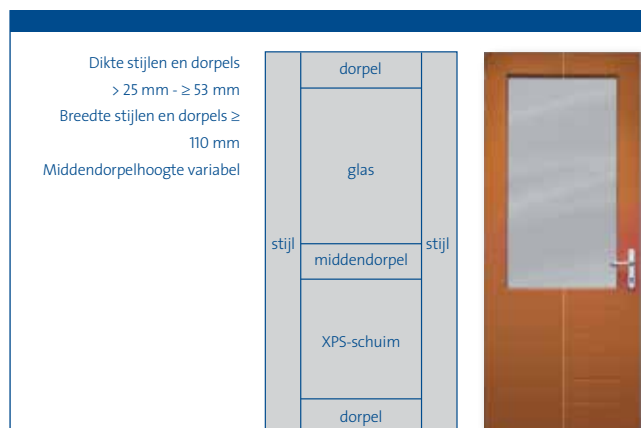

De voordelen

- U-waarde deurblad 40 mm 1,5W/m².K en 54 mm 1,1W/m².K bij een stijlbreedte van 14 cm. Als gevelement wordt hiermee aan de nieuwste eisen van het bouwbesluit voldaan.
- Uit voorraad leverbaar met stijlen van 14 cm dus 3 cm rondom inkortbaar
- Hoge vorm stabiliteit (40 mm stabiliteitsklasse 2 en 54 mm stabiliteitsklasse 3)
- Tot 2,5 mm infreesbaar
- Afwezigheid van werkende en daardoor lekkende dorpels
- Zeer geringe krimp- en zweleigenschappen wat klemmen voorkomt
- De deur wordt standaard geleverd met FSC®
- Door langsgefinere langsstijlen geen multiplex structuur zichtbaar na afwerken
- Licht van gewicht
- Extreem korte levertijd, ook voor maatwerk
- Bijpassende glas-sets, uit voorraad leverbaar.
- Bijpassende glaslatten, uit voorraad leverbaar
- Borstweringshoogte is variabel.
- Geproduceerd en gegarandeerd door Nederlandse producent

Garantie

10 jaar garantie op vormstabiliteit en tegen delaminatie
Standaard voorzien van blauwe ID chip

Verwerking

De AluProfiel wordt standaard aan de buitenzijde gegroefd. Aan de binnenzijde blijft de deur glad, wat extra gemak geeft bij het lakken en schoonmaken. De deur is met standaard gereedschap te bewerken.