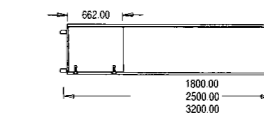

- 42302509 Breedte kantplank 850 mm
- 42303509 Breedte kantplank 1450 mm
- 42304509 Lengte kantplank 1.8 m
- 42305509 Lengte kantplank 2.5 m
- 42306509 Lengte kantplank 3.2 m
- 42301509 Fast fit kantplankhouder geel

- 42301511 Heavy duty platform 1.8 m
- 42302511 Heavy duty platform 2.5 m
- 42303511 Heavy duty platform 3.2 m
- 42304511 Heavy duty platform met luik 1.8 m
- 42305511 Heavy duty platform met luik 2.5 m
- 42306511 Heavy duty platform met luik 3.2 m

Gegevens onder voorbehoud van zet- en/of drukfouten. Afbeeldingen kunnen afwijken. Little Jumbo behoudt zich het recht voor modellen en technische wijzigingen zonder voorafgaande kennisgeving door te voeren.