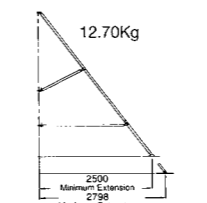

Little Jumbo

MiniMax 2 in 1 set

Basisvouwdeel nu hoger opgebouwd tot 2 in 1 set rol/vouwsteiger met platformhoogte 3.70 m. Eventueel verder uit te bouwen tot platformhoogte 5.70 m en te voorzien van spindels en grote wielen.

BoSS steigerdelen

42396513 8 sports frame

42397513 6 sports frame

42398513 Eindleuning

42393513 8 sports frame

42394513 6 sports frame

42395513 Eindleuning

42319513 Stabilisator SPI5 XL

- 111011 Alu Spindel tot 250 mm verstelbaar
- 111000 Geremd polyurethaan wiel Ø 150 mm
- 114000 Geremd polyurethaan wiel Ø 200 mm

- 42302509 Breedte kantplank 850 mm
- 42303509 Breedte kantplank 1450 mm
- 42304509 Lengte kantplank 1.8 m
- 42305509 Lengte kantplank 2.5 m
- 42306509 Lengte kantplank 3.2 m
- 42301509 Fast fit kantplankhouder geel