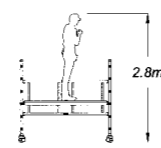

Steigers

Little Jumbo

MiniMax vouwsteiger

- Basisvouwdeel met zelfsluitende scharnieren
- 4 x geremde zwenkwielen Ø 125 cm
- 1 x platform 0.60 x 1.80 m met anti-slip WISAdeck vloer en uitwaaibeveiliging
- hoger op te bouwen (zie schema rechterpagina)