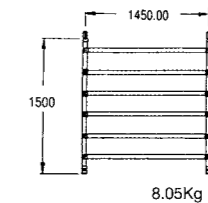

42397513 6 sports frame