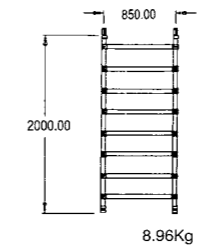

42393513 8 sports frame