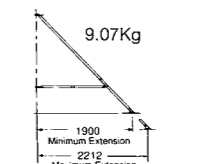

42318513 Stab. telesc. SPI10