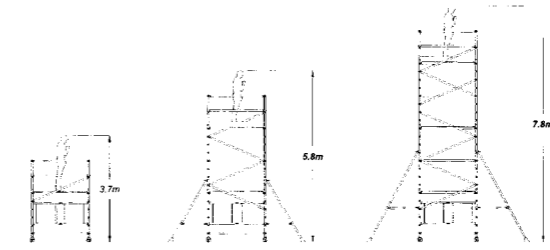

BoSS smal

Meet the BoSS

professionele aluminium snelbouw rolsteigers

- licht in gewicht
- snel en eenvoudig op te bouwen
- 3 systeemlengtes: 1.80, 2.50 of 3.20 m
- 2 systeembreedtes: 0.85 of 1.45 m
- voldoet aan alle geldende normen (HD 1004 / nen 2718)
- meestverkochte rolsteigersysteem ter wereld

Little Jumbo

MiniMax 2 in 1 set

Basisvouwdeel nu hoger opgebouwd tot 2 in 1 set rol/vouwsteiger met platformhoogte 3.70 m. Eventueel verder uit te bouwen tot platformhoogte 5.70 m en te voorzien van spindels en grote wielen.