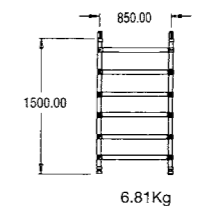

42394513 6 sports frame