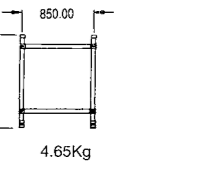

Little Jumbo

MiniMax 2 in 1 set

Basisvouwdeel nu hoger opgebouwd tot 2 in 1 set rol/vouwsteiger met platformhoogte 3.70 m. Eventueel verder uit te bouwen tot platformhoogte 5.70 m en te voorzien van spindels en grote wielen.

BoSS steigerdelen

42396513 8 sports frame

42397513 6 sports frame

42398513 Eindleuning

42393513 8 sports frame

42394513 6 sports frame

42395513 Eindleuning

42319513 Stabilisator SPI5 XL

- 111011 Alu Spindel tot 250 mm verstelbaar
- 111000 Geremd polyurethaan wiel Ø 150 mm
- 114000 Geremd polyurethaan wiel Ø 200 mm

- 42302509 Breedte kantplank 850 mm
- 42303509 Breedte kantplank 1450 mm
- 42304509 Lengte kantplank 1.8 m
- 42305509 Lengte kantplank 2.5 m
- 42306509 Lengte kantplank 3.2 m
- 42301509 Fast fit kantplankhouder geel