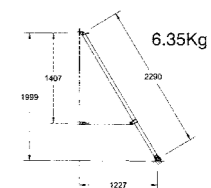

42317513 Stabilisator SP7

- 42312513 Horizontaalschoor gungrip 1.8 m
- 42318513 Horizontaalschoor gungrip 2.5 m
- 42319513 Horizontaalschoor gungrip 3.2 m
- 42313513 Diagonaalschoor gungrip 1.8 m
- 42314513 Diagonaalschoor gungrip 2.5 m
- 42315513 Diagonaalschoor gungrip 3.2 m

- 111011 Alu Spindel tot 250 mm verstelbaar
- 111000 Geremd polyurethaan wiel Ø 150 mm
- 114000 Geremd polyurethaan wiel Ø 200 mm