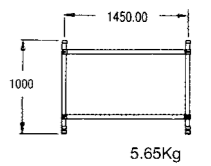

42398513 Eindleuning