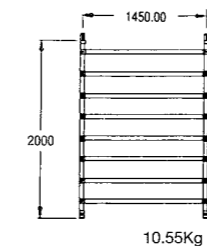

42396513 8 sports frame