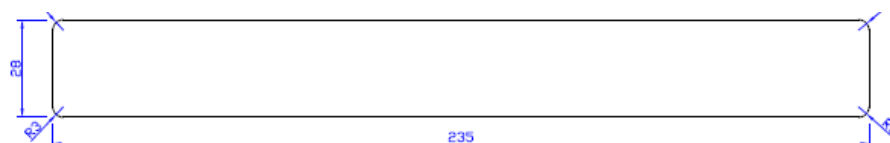

Totem WRC rift boeideel 28x235mm

	Houthandel Van Dam Stationsweg 12, 3981 AC Bunnik	Productbladnummer
		B311-06

Artikelinformatie	
Artikelnummer	B3113028235590
Beschikbare lengtes (cm)	590
Artikelomschrijving	Western Red Cedar geprofileerde gootlijst, gevingerlast en/of gelamineerd
Houtsoort	Botanische naam: Thuja plicata (WRC)
Beoogd gebruik	Geschikt voor het verfraaien van de gootafwerking
Toepassingsgebied	Buiten (E), afgewerkt

Kwaliteit	
Productcertificaat	Vingerlassen volgens BRL 1704 Lamineren volgens BRL 2902
Verfspecificatie	Anker Stuy Verven SKH KOMO volgens BRL 0814
Milieucertificaat	100% PEFC

Eigenschappen	
Geharmoniseerde norm	N.v.t.
Duurzaamheidsklasse	2 (SKH publicatie 99-05)
Soortelijk gewicht	350-400kg/m ³
Houtvochtgehalte	16% (+2, -4%)
Buigsterkte	54 N/mm ²
Warmtegeleidingscoëfficiënt (W/m.K)	0,11 W/(mK)
Brand- en rookklasse	NPD (F)
Dampdiffusieweerstandsgetal μ	20 (nat) 50 (droog)
Geluidabsorptiecoëfficiënt	0.10 (250 Hz – 500 Hz) 0.30 (1000 Hz – 2000 Hz)
Formaldehydeklasse	E1