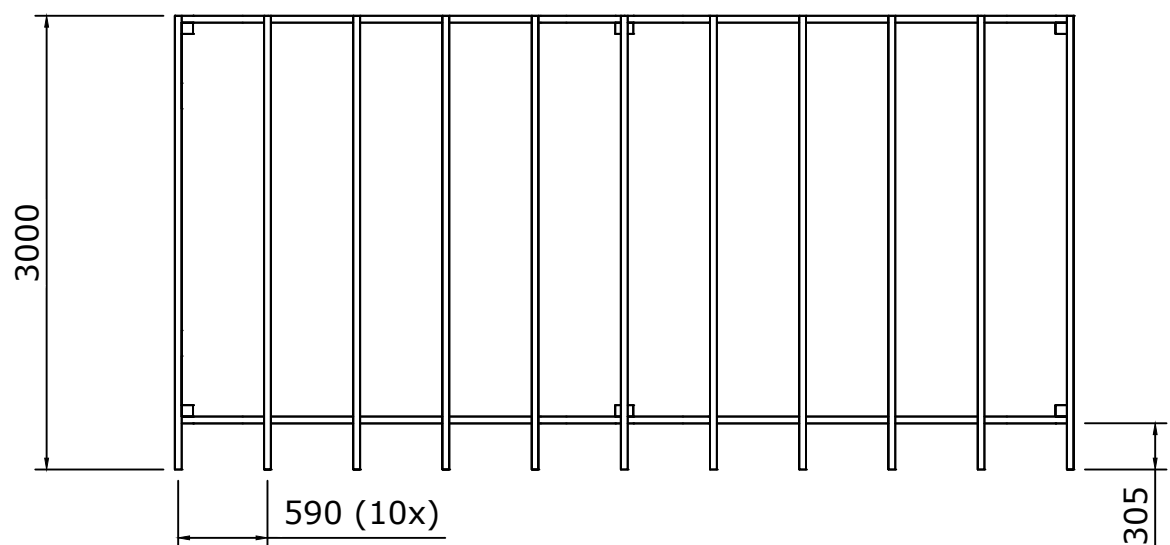

Woodvision Comfort Buitenverblijf 600x270

Ordernummer	
Afmetingen (cm)	600 x 305 Breedte x diepte
Overstek voorzijde (cm)	30,5 (Standaard 30,5)

Aantal	Code	Lengte (mm)	Omschrijving
4	DBC P-600	2400	Douglas Hoekpaal 120x120
2	DBC P-700	2400	Douglas Tussenpaal 120x120
12	DBC 27	700	Douglas Schoor 45x120
4	DBC E - 600	2972	Douglas Ringbalk voor en achter 45x160
2	DBC F - 305	2605	Douglas Ringbalk links en rechts 45x160
11	DBC G - 305	3000	Douglas Gording 45x120
4	DBC B01 - 600	3000	Douglas Boeiboord voor en achter 28x195
2	DBC B02 - 305	3000	Douglas Boeiboord links en rechts 28x195
56	DBC K - 600	2972	Douglas Dakhout werkende breedte 108
4	DBC L1 - 600	3000	Douglas Daklat voor en achter 18x70
2	DBC L2 - 305	2916	Douglas Daklat links en rechts 18x70
2	1016903		Bevestigingsmateriaal
1		6400x3500	EPDM dakbedekking met toebehoren

Palenplan - Floorplan - Lageplan

Vooraanzicht - Front view - Vorderansicht

Rechter zijaanzicht - Right side view - Rechte Seitenansicht

Achteraanzicht - Back view - Rückansicht

Linker zijaanzicht - Left side view - Linke Seitenansicht

Bovenaanzicht - Top view - Obenansicht

Bovenaanzicht - Top view - Obenansicht

Bovenaanzicht - Top view - Obenansicht

Bovenaanzicht - Top view - Obenansicht