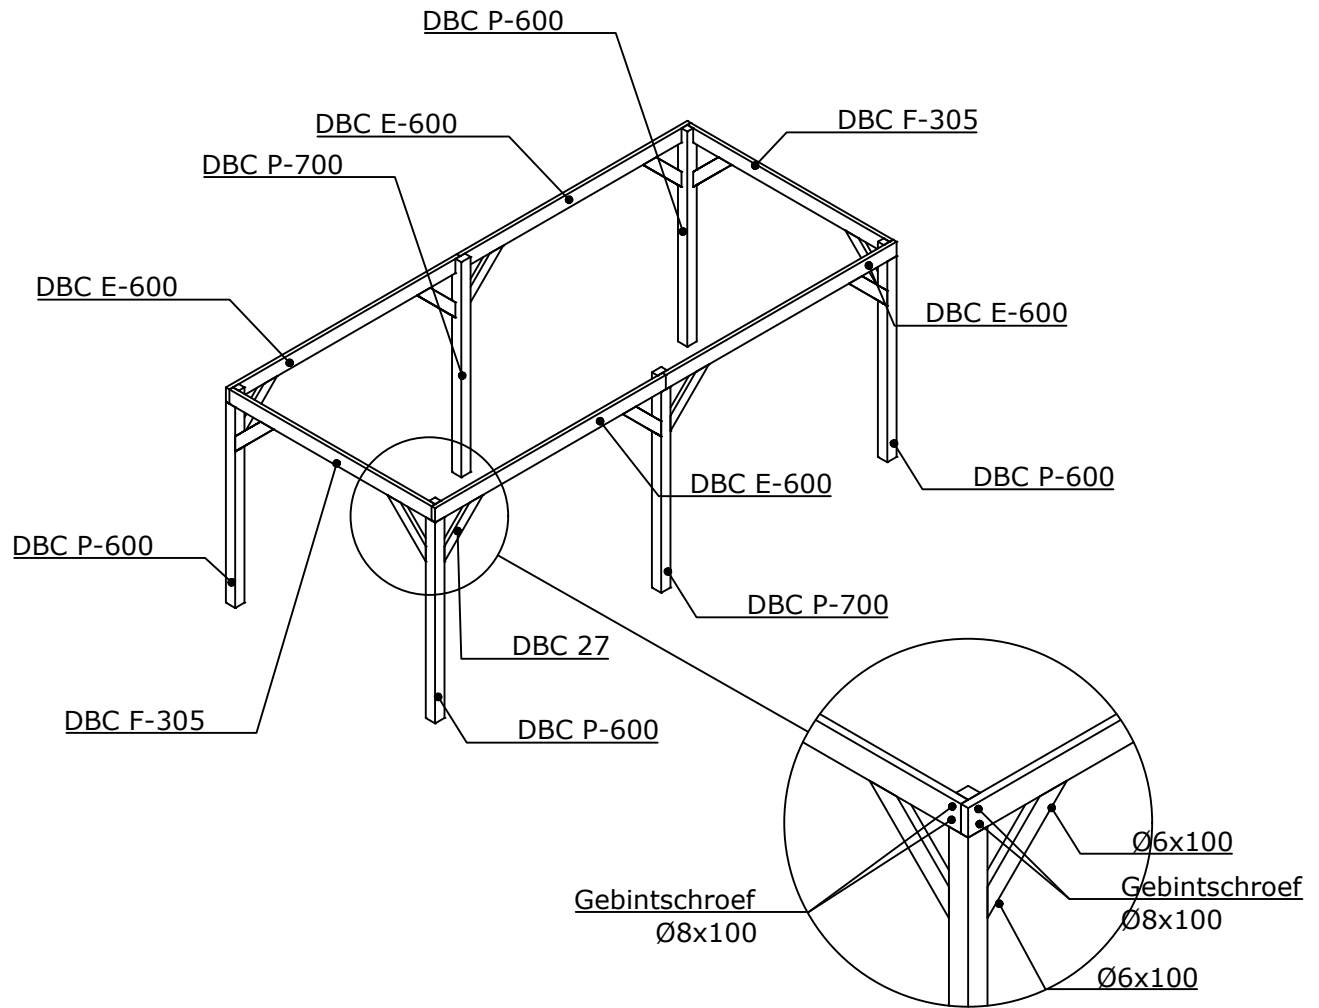

Woodvision Comfort Buitenverblijf 600x270

Ordernummer	
Afmetingen (cm)	600 x 305 Breedte x diepte
Overstek voorzijde (cm)	30,5 (Standaard 30,5)

Aantal	Code	Lengte (mm)	Omschrijving
4	DBC P-600	2400	Douglas Hoekpaal 120x120
2	DBC P-700	2400	Douglas Tussenpaal 120x120
12	DBC 27	700	Douglas Schoor 45x120
4	DBC E - 600	2972	Douglas Ringbalk voor en achter 45x160
2	DBC F - 305	2605	Douglas Ringbalk links en rechts 45x160
11	DBC G - 305	3000	Douglas Gording 45x120
4	DBC B01 - 600	3000	Douglas Boeiboord voor en achter 28x195
2	DBC B02 - 305	3000	Douglas Boeiboord links en rechts 28x195
56	DBC K - 600	2972	Douglas Dakhout werkende breedte 108
4	DBC L1 - 600	3000	Douglas Daklat voor en achter 18x70
2	DBC L2 - 305	2916	Douglas Daklat links en rechts 18x70
2	1016903		Bevestigingsmateriaal
1		6400x3500	EPDM dakbedekking met toebehoren

Palenplan - Floorplan - Lageplan

Vooraanzicht - Front view - Vorderansicht

Rechter zijaanzicht - Right side view - Rechte Seitenansicht

Achteraanzicht - Back view - Rückansicht

Linker zijaanzicht - Left side view - Linke Seitenansicht

Bovenaanzicht - Top view - Obenansicht

Bovenaanzicht - Top view - Obenansicht

Bovenaanzicht - Top view - Obenansicht

Bovenaanzicht - Top view - Obenansicht