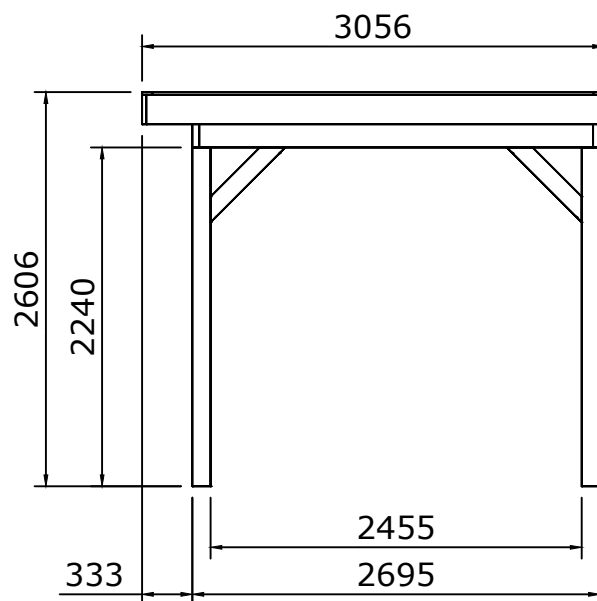

Woodvision Comfort Buitenverblijf 600x270

Ordernummer	
Afmetingen (cm)	600 x 305 Breedte x diepte
Overstek voorzijde (cm)	30,5 (Standaard 30,5)

Aantal	Code	Lengte (mm)	Omschrijving
4	DBC P-600	2400	Douglas Hoekpaal 120x120
2	DBC P-700	2400	Douglas Tussenpaal 120x120
12	DBC 27	700	Douglas Schoor 45x120
4	DBC E - 600	2972	Douglas Ringbalk voor en achter 45x160
2	DBC F - 305	2605	Douglas Ringbalk links en rechts 45x160
11	DBC G - 305	3000	Douglas Gording 45x120
4	DBC B01 - 600	3000	Douglas Boeiboord voor en achter 28x195
2	DBC B02 - 305	3000	Douglas Boeiboord links en rechts 28x195
56	DBC K - 600	2972	Douglas Dakhout werkende breedte 108
4	DBC L1 - 600	3000	Douglas Daklat voor en achter 18x70
2	DBC L2 - 305	2916	Douglas Daklat links en rechts 18x70
2	1016903		Bevestigingsmateriaal
1		6400x3500	EPDM dakbedekking met toebehoren

Palenplan - Floorplan - Lageplan

Vooraanzicht - Front view - Vorderansicht

Rechter zijaanzicht - Right side view - Rechte Seitenansicht

Achteraanzicht - Back view - Rückansicht

Linker zijaanzicht - Left side view - Linke Seitenansicht