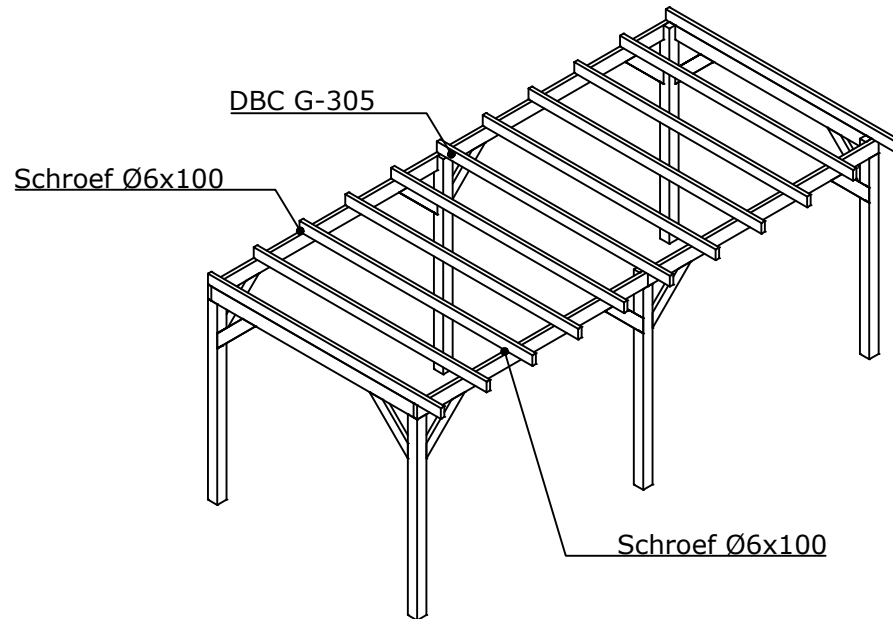

Woodvision Comfort Buitenverblijf 600x270

Ordernummer	
Afmetingen (cm)	600 x 305 Breedte x diepte
Overstek voorzijde (cm)	30,5 (Standaard 30,5)

Aantal	Code	Lengte (mm)	Omschrijving
4	DBC P-600	2400	Douglas Hoekpaal 120x120
2	DBC P-700	2400	Douglas Tussenpaal 120x120
12	DBC 27	700	Douglas Schoor 45x120
4	DBC E - 600	2972	Douglas Ringbalk voor en achter 45x160
2	DBC F - 305	2605	Douglas Ringbalk links en rechts 45x160
11	DBC G - 305	3000	Douglas Gording 45x120
4	DBC B01 - 600	3000	Douglas Boeiboord voor en achter 28x195
2	DBC B02 - 305	3000	Douglas Boeiboord links en rechts 28x195
56	DBC K - 600	2972	Douglas Dakhout werkende breedte 108
4	DBC L1 - 600	3000	Douglas Daklat voor en achter 18x70
2	DBC L2 - 305	2916	Douglas Daklat links en rechts 18x70
2	1016903		Bevestigingsmateriaal
1		6400x3500	EPDM dakbedekking met toebehoren

Bovenaanzicht - Top view - Obenansicht

Bovenaanzicht - Top view - Obenansicht

Bovenaanzicht - Top view - Obenansicht

Bovenaanzicht - Top view - Obenansicht