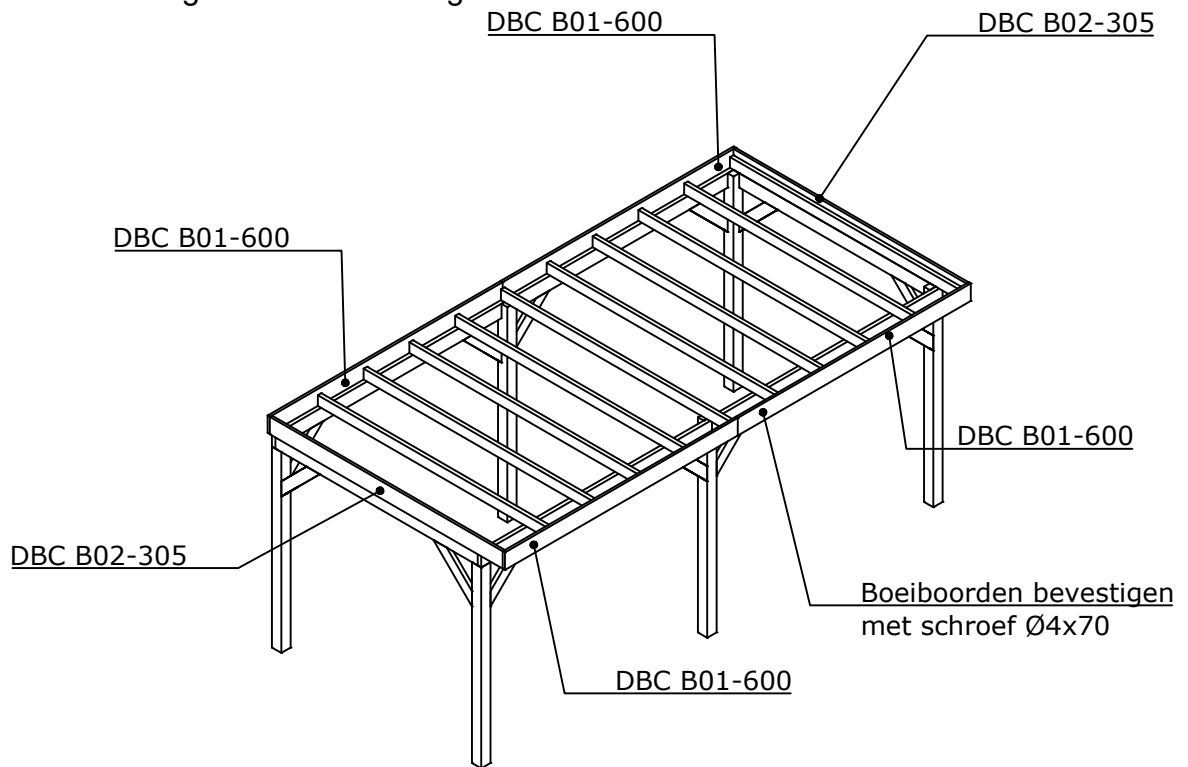

Woodvision Comfort Buitenverblijf 600x270

Ordernummer	
Afmetingen (cm)	600 x 305 Breedte x diepte
Overstek voorzijde (cm)	30,5 (Standaard 30,5)

Aantal	Code	Lengte (mm)	Omschrijving
4	DBC P-600	2400	Douglas Hoekpaal 120x120
2	DBC P-700	2400	Douglas Tussenpaal 120x120
12	DBC 27	700	Douglas Schoor 45x120
4	DBC E - 600	2972	Douglas Ringbalk voor en achter 45x160
2	DBC F - 305	2605	Douglas Ringbalk links en rechts 45x160
11	DBC G - 305	3000	Douglas Gording 45x120
4	DBC B01 - 600	3000	Douglas Boeiboord voor en achter 28x195
2	DBC B02 - 305	3000	Douglas Boeiboord links en rechts 28x195
56	DBC K - 600	2972	Douglas Dakhout werkende breedte 108
4	DBC L1 - 600	3000	Douglas Daklat voor en achter 18x70
2	DBC L2 - 305	2916	Douglas Daklat links en rechts 18x70
2	1016903		Bevestigingsmateriaal
1		6400x3500	EPDM dakbedekking met toebehoren

Palenplan - Floorplan - Lageplan

Vooraanzicht - Front view - Vorderansicht

Rechter zijaanzicht - Right side view - Rechte Seitenansicht

Achteraanzicht - Back view - Rückansicht

Linker zijaanzicht - Left side view - Linke Seitenansicht

Bovenaanzicht - Top view - Obenansicht

Bovenaanzicht - Top view - Obenansicht

Bovenaanzicht - Top view - Obenansicht

Bovenaanzicht - Top view - Obenansicht