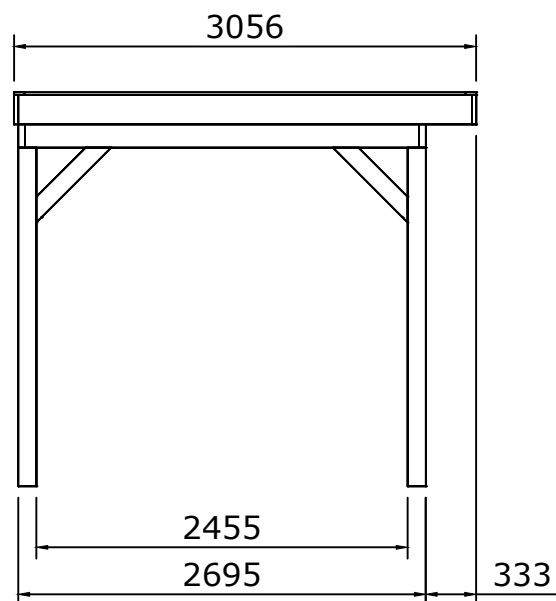

Woodvision Comfort Buitenverblijf 600x270

Ordernummer	
Afmetingen (cm)	600 x 305 Breedte x diepte
Overstek voorzijde (cm)	30,5 (Standaard 30,5)

Aantal	Code	Lengte (mm)	Omschrijving
4	DBC P-600	2400	Douglas Hoekpaal 120x120
2	DBC P-700	2400	Douglas Tussenpaal 120x120
12	DBC 27	700	Douglas Schoor 45x120
4	DBC E - 600	2972	Douglas Ringbalk voor en achter 45x160
2	DBC F - 305	2605	Douglas Ringbalk links en rechts 45x160
11	DBC G - 305	3000	Douglas Gording 45x120
4	DBC B01 - 600	3000	Douglas Boeiboord voor en achter 28x195
2	DBC B02 - 305	3000	Douglas Boeiboord links en rechts 28x195
56	DBC K - 600	2972	Douglas Dakhout werkende breedte 108
4	DBC L1 - 600	3000	Douglas Daklat voor en achter 18x70
2	DBC L2 - 305	2916	Douglas Daklat links en rechts 18x70
2	1016903		Bevestigingsmateriaal
1		6400x3500	EPDM dakbedekking met toebehoren

Palenplan - Floorplan - Lageplan

Vooraanzicht - Front view - Vorderansicht

Rechter zijaanzicht - Right side view - Rechte Seitenansicht

Achteraanzicht - Back view - Rückansicht

Linker zijaanzicht - Left side view - Linke Seitenansicht

Bovenaanzicht - Top view - Obenansicht

Bovenaanzicht - Top view - Obenansicht

Bovenaanzicht - Top view - Obenansicht

Bovenaanzicht - Top view - Obenansicht