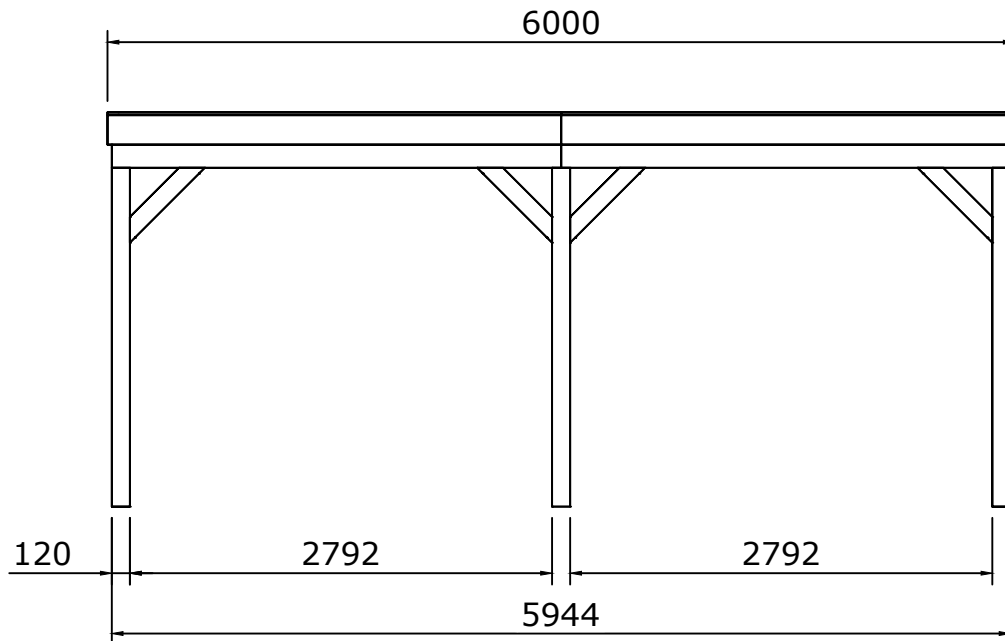

Woodvision Comfort Buitenverblijf 600x270

Ordernummer	
Afmetingen (cm)	600 x 305 Breedte x diepte
Overstek voorzijde (cm)	30,5 (Standaard 30,5)

Aantal	Code	Lengte (mm)	Omschrijving
4	DBC P-600	2400	Douglas Hoekpaal 120x120
2	DBC P-700	2400	Douglas Tussenpaal 120x120
12	DBC 27	700	Douglas Schoor 45x120
4	DBC E - 600	2972	Douglas Ringbalk voor en achter 45x160
2	DBC F - 305	2605	Douglas Ringbalk links en rechts 45x160
11	DBC G - 305	3000	Douglas Gording 45x120
4	DBC B01 - 600	3000	Douglas Boeiboord voor en achter 28x195
2	DBC B02 - 305	3000	Douglas Boeiboord links en rechts 28x195
56	DBC K - 600	2972	Douglas Dakhout werkende breedte 108
4	DBC L1 - 600	3000	Douglas Daklat voor en achter 18x70
2	DBC L2 - 305	2916	Douglas Daklat links en rechts 18x70
2	1016903		Bevestigingsmateriaal
1		6400x3500	EPDM dakbedekking met toebehoren

Palenplan - Floorplan - Lageplan

Vooraanzicht - Front view - Vorderansicht

Rechter zijaanzicht - Right side view - Rechte Seitenansicht

Achteraanzicht - Back view - Rückansicht

Linker zijaanzicht - Left side view - Linke Seitenansicht

Bovenaanzicht - Top view - Obenansicht

Bovenaanzicht - Top view - Obenansicht

Bovenaanzicht - Top view - Obenansicht

Bovenaanzicht - Top view - Obenansicht