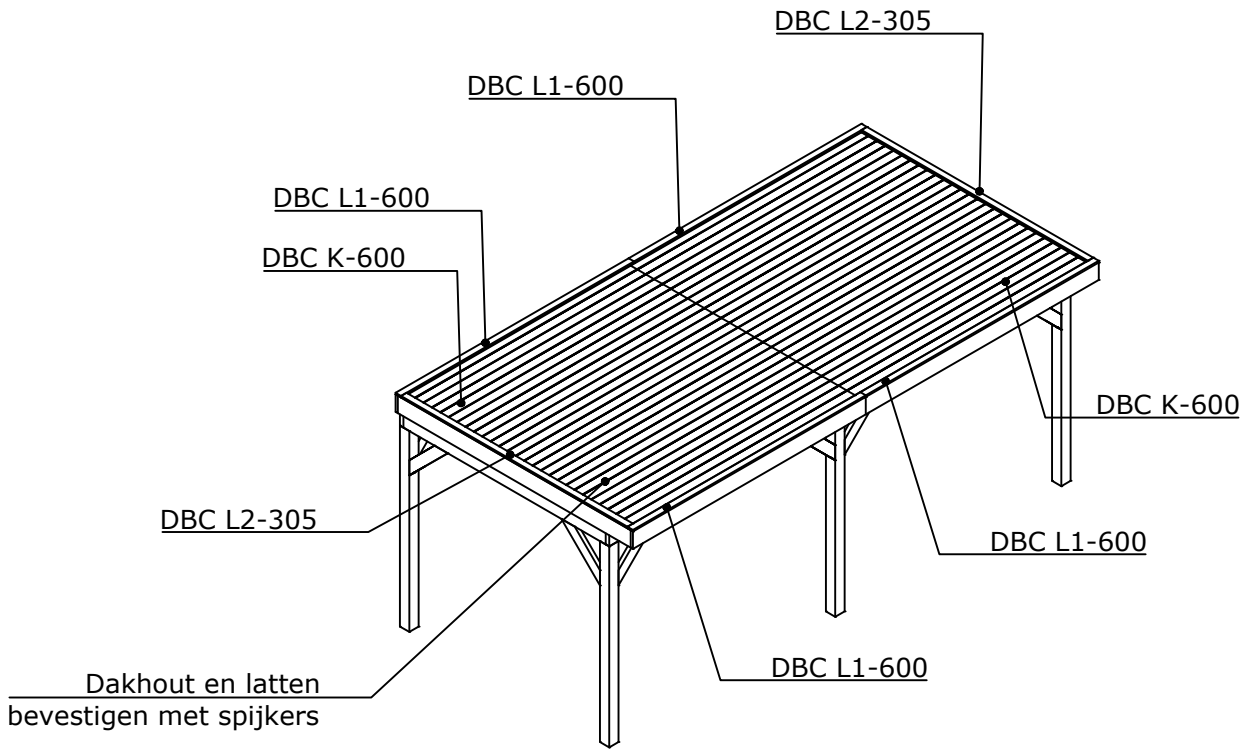

Woodvision Comfort Buitenverblijf 600x270

Ordernummer	
Afmetingen (cm)	600 x 305 Breedte x diepte
Overstek voorzijde (cm)	30,5 (Standaard 30,5)

Aantal	Code	Lengte (mm)	Omschrijving
4	DBC P-600	2400	Douglas Hoekpaal 120x120
2	DBC P-700	2400	Douglas Tussenpaal 120x120
12	DBC 27	700	Douglas Schoor 45x120
4	DBC E - 600	2972	Douglas Ringbalk voor en achter 45x160
2	DBC F - 305	2605	Douglas Ringbalk links en rechts 45x160
11	DBC G - 305	3000	Douglas Gording 45x120
4	DBC B01 - 600	3000	Douglas Boeiboord voor en achter 28x195
2	DBC B02 - 305	3000	Douglas Boeiboord links en rechts 28x195
56	DBC K - 600	2972	Douglas Dakhout werkende breedte 108
4	DBC L1 - 600	3000	Douglas Daklat voor en achter 18x70
2	DBC L2 - 305	2916	Douglas Daklat links en rechts 18x70
2	1016903		Bevestigingsmateriaal
1		6400x3500	EPDM dakbedekking met toebehoren

Bovenaanzicht - Top view - Obenansicht

Bovenaanzicht - Top view - Obenansicht

Bovenaanzicht - Top view - Obenansicht

Bovenaanzicht - Top view - Obenansicht