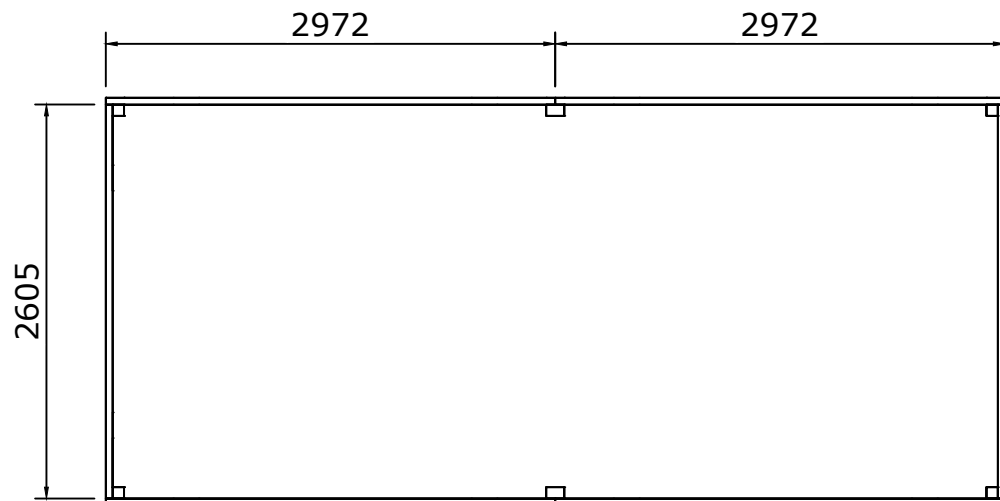

Woodvision Comfort Buitenverblijf 600x270

Ordernummer	
Afmetingen (cm)	600 x 305 Breedte x diepte
Overstek voorzijde (cm)	30,5 (Standaard 30,5)

Aantal	Code	Lengte (mm)	Omschrijving
4	DBC P-600	2400	Douglas Hoekpaal 120x120
2	DBC P-700	2400	Douglas Tussenpaal 120x120
12	DBC 27	700	Douglas Schoor 45x120
4	DBC E - 600	2972	Douglas Ringbalk voor en achter 45x160
2	DBC F - 305	2605	Douglas Ringbalk links en rechts 45x160
11	DBC G - 305	3000	Douglas Gording 45x120
4	DBC B01 - 600	3000	Douglas Boeiboord voor en achter 28x195
2	DBC B02 - 305	3000	Douglas Boeiboord links en rechts 28x195
56	DBC K - 600	2972	Douglas Dakhout werkende breedte 108
4	DBC L1 - 600	3000	Douglas Daklat voor en achter 18x70
2	DBC L2 - 305	2916	Douglas Daklat links en rechts 18x70
2	1016903		Bevestigingsmateriaal
1		6400x3500	EPDM dakbedekking met toebehoren

Palenplan - Floorplan - Lageplan

Vooraanzicht - Front view - Vorderansicht

Rechter zijaanzicht - Right side view - Rechte Seitenansicht

Achteraanzicht - Back view - Rückansicht

Linker zijaanzicht - Left side view - Linke Seitenansicht

Bovenaanzicht - Top view - Obenansicht

Bovenaanzicht - Top view - Obenansicht

Bovenaanzicht - Top view - Obenansicht

Bovenaanzicht - Top view - Obenansicht