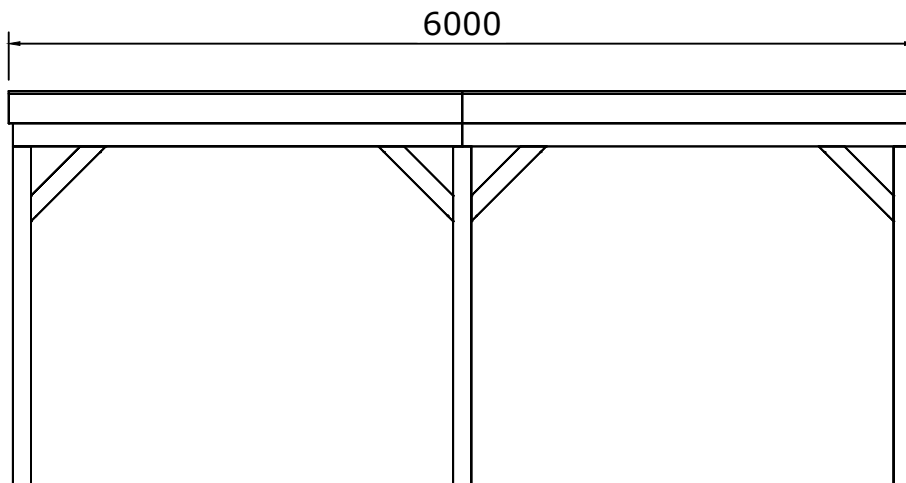

Woodvision Comfort Buitenverblijf 600x270

Ordernummer	
Afmetingen (cm)	600 x 305 Breedte x diepte
Overstek voorzijde (cm)	30,5 (Standaard 30,5)

Aantal	Code	Lengte (mm)	Omschrijving
4	DBC P-600	2400	Douglas Hoekpaal 120x120
2	DBC P-700	2400	Douglas Tussenpaal 120x120
12	DBC 27	700	Douglas Schoor 45x120
4	DBC E - 600	2972	Douglas Ringbalk voor en achter 45x160
2	DBC F - 305	2605	Douglas Ringbalk links en rechts 45x160
11	DBC G - 305	3000	Douglas Gording 45x120
4	DBC B01 - 600	3000	Douglas Boeiboord voor en achter 28x195
2	DBC B02 - 305	3000	Douglas Boeiboord links en rechts 28x195
56	DBC K - 600	2972	Douglas Dakhout werkende breedte 108
4	DBC L1 - 600	3000	Douglas Daklat voor en achter 18x70
2	DBC L2 - 305	2916	Douglas Daklat links en rechts 18x70
2	1016903		Bevestigingsmateriaal
1		6400x3500	EPDM dakbedekking met toebehoren

Palenplan - Floorplan - Lageplan

Vooraanzicht - Front view - Vorderansicht

Rechter zijaanzicht - Right side view - Rechte Seitenansicht

Achteraanzicht - Back view - Rückansicht

Linker zijaanzicht - Left side view - Linke Seitenansicht

Bovenaanzicht - Top view - Obenansicht

Bovenaanzicht - Top view - Obenansicht

Bovenaanzicht - Top view - Obenansicht

Bovenaanzicht - Top view - Obenansicht