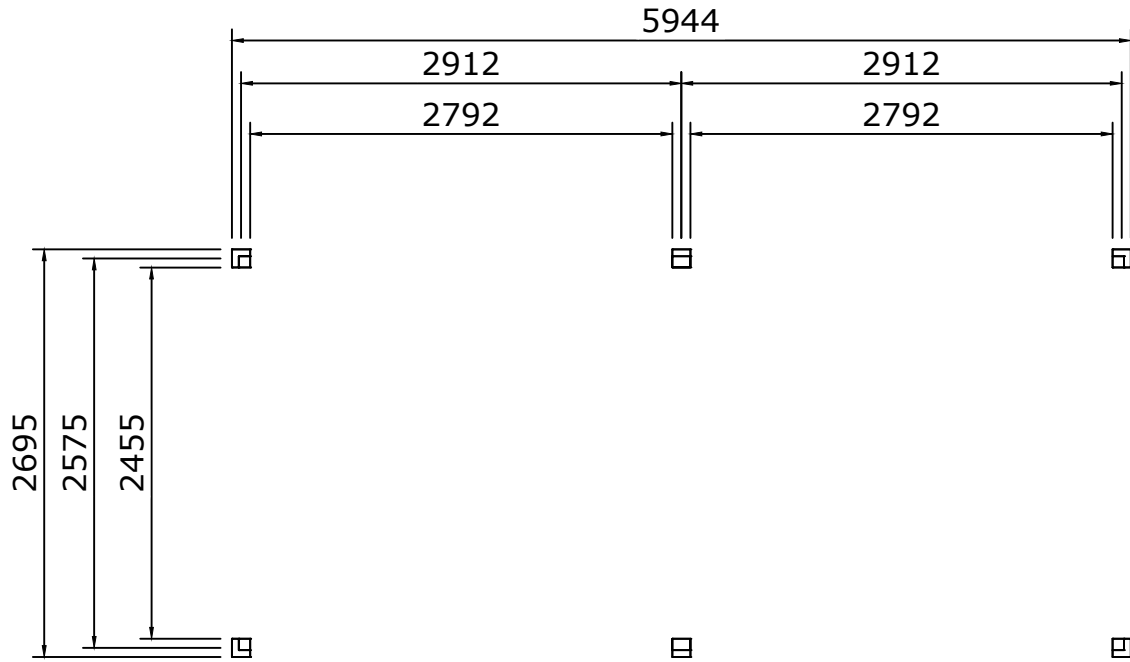

Woodvision Comfort Buitenverblijf 600x270

Ordernummer	
Afmetingen (cm)	600 x 305 Breedte x diepte
Overstek voorzijde (cm)	30,5 (Standaard 30,5)

Aantal	Code	Lengte (mm)	Omschrijving
4	DBC P-600	2400	Douglas Hoekpaal 120x120
2	DBC P-700	2400	Douglas Tussenpaal 120x120
12	DBC 27	700	Douglas Schoor 45x120
4	DBC E - 600	2972	Douglas Ringbalk voor en achter 45x160
2	DBC F - 305	2605	Douglas Ringbalk links en rechts 45x160
11	DBC G - 305	3000	Douglas Gording 45x120
4	DBC B01 - 600	3000	Douglas Boeiboord voor en achter 28x195
2	DBC B02 - 305	3000	Douglas Boeiboord links en rechts 28x195
56	DBC K - 600	2972	Douglas Dakhout werkende breedte 108
4	DBC L1 - 600	3000	Douglas Daklat voor en achter 18x70
2	DBC L2 - 305	2916	Douglas Daklat links en rechts 18x70
2	1016903		Bevestigingsmateriaal
1		6400x3500	EPDM dakbedekking met toebehoren

Palenplan - Floorplan - Lageplan

Vooraanzicht - Front view - Vorderansicht

Rechter zijaanzicht - Right side view - Rechte Seitenansicht

Achteraanzicht - Back view - Rückansicht

Linker zijaanzicht - Left side view - Linke Seitenansicht

Bovenaanzicht - Top view - Obenansicht

Bovenaanzicht - Top view - Obenansicht

Bovenaanzicht - Top view - Obenansicht

Bovenaanzicht - Top view - Obenansicht