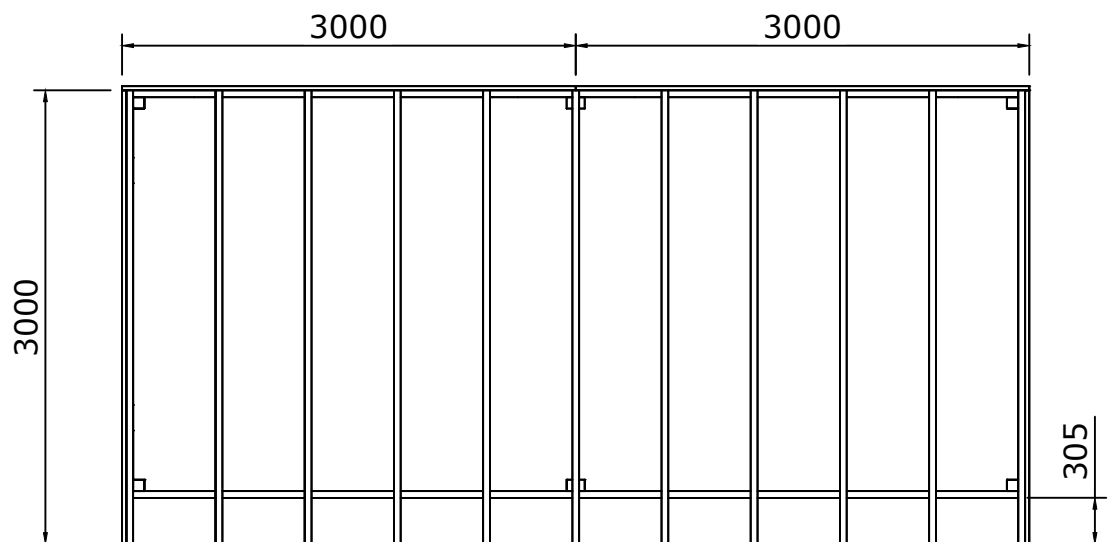

Woodvision Comfort Buitenverblijf 600x270

Ordernummer	
Afmetingen (cm)	600 x 305 Breedte x diepte
Overstek voorzijde (cm)	30,5 (Standaard 30,5)

Aantal	Code	Lengte (mm)	Omschrijving
4	DBC P-600	2400	Douglas Hoekpaal 120x120
2	DBC P-700	2400	Douglas Tussenpaal 120x120
12	DBC 27	700	Douglas Schoor 45x120
4	DBC E - 600	2972	Douglas Ringbalk voor en achter 45x160
2	DBC F - 305	2605	Douglas Ringbalk links en rechts 45x160
11	DBC G - 305	3000	Douglas Gording 45x120
4	DBC B01 - 600	3000	Douglas Boeiboord voor en achter 28x195
2	DBC B02 - 305	3000	Douglas Boeiboord links en rechts 28x195
56	DBC K - 600	2972	Douglas Dakhout werkende breedte 108
4	DBC L1 - 600	3000	Douglas Daklat voor en achter 18x70
2	DBC L2 - 305	2916	Douglas Daklat links en rechts 18x70
2	1016903		Bevestigingsmateriaal
1		6400x3500	EPDM dakbedekking met toebehoren

Bovenaanzicht - Top view - Obenansicht

Bovenaanzicht - Top view - Obenansicht

Bovenaanzicht - Top view - Obenansicht

Bovenaanzicht - Top view - Obenansicht