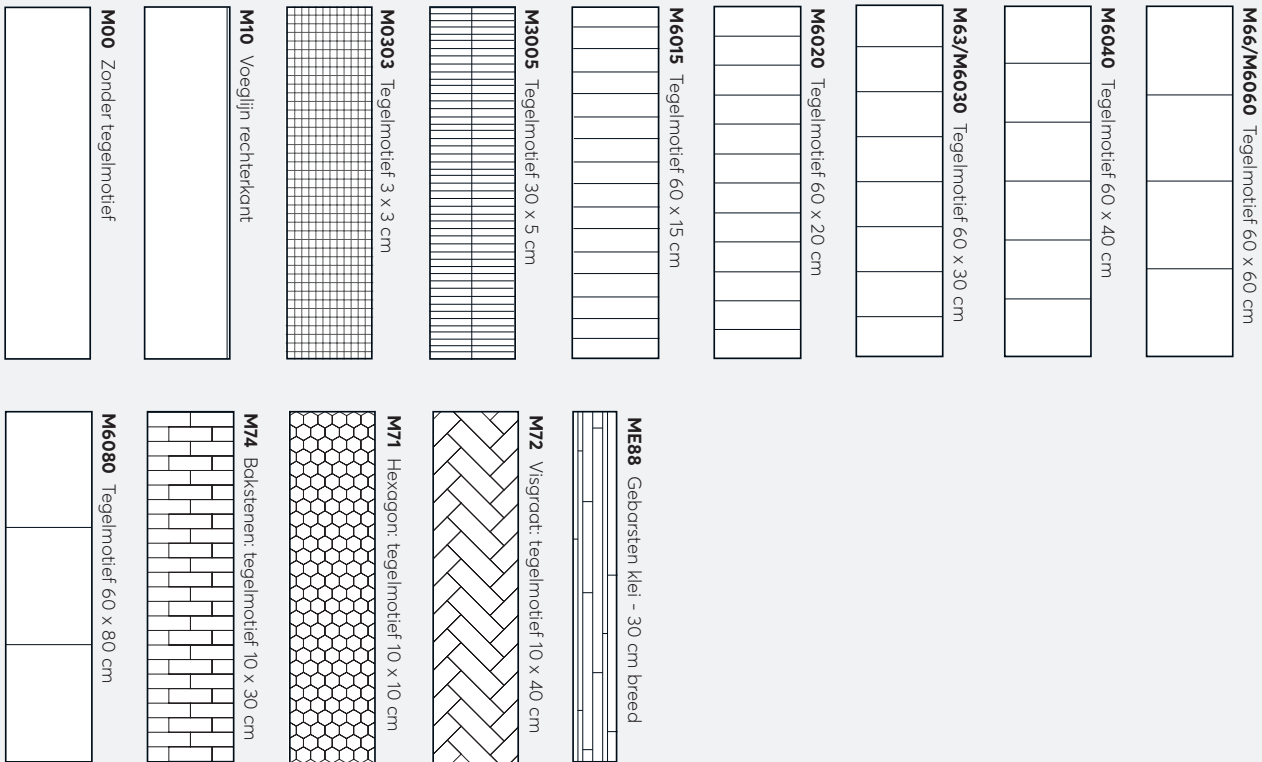

Onze decors zijn beschikbaar in diverse tegelmotieven. Alle tegelmotief codes beginnen met de letter F of M. Deze letters geven de dikte aan van de tegelvoeg. Hieronder een overzicht van alle beschikbare tegelmotieven:

MARCATO (M-design)

De Marcato collectie is beschikbaar in verschillende decors, texturen en designs. Afkortingen voor oppervlakte-structuren van panelen: HG = Hoogglans, S = Glad, GEM = Edelsteen, STN = Steen, EM = Extra mat, RU = Rustiek, SC = Hout structuur, SL = Leisteen.

M-design | voeglijn van 1,8 mm in wit, grijs of donker antraciet

CRESCENDO | voeglijn van +/- 6 mm in grijs

Crescendo is speciaal ontworpen om authentieke voegpatronen aan de panelen toe te voegen.

COLOUR COLLECTION

De Marcato collectie is beschikbaar in verschillende decors, texturen en designs

Afkortingen voor oppervlaktestructuren van panelen: HG = Hoogglans, S = Glad, GEM = Edelsteen, STN = Steen, EM = Extra mat, RU = Rustiek, SC = Hout structuur, SL = Leisteen.