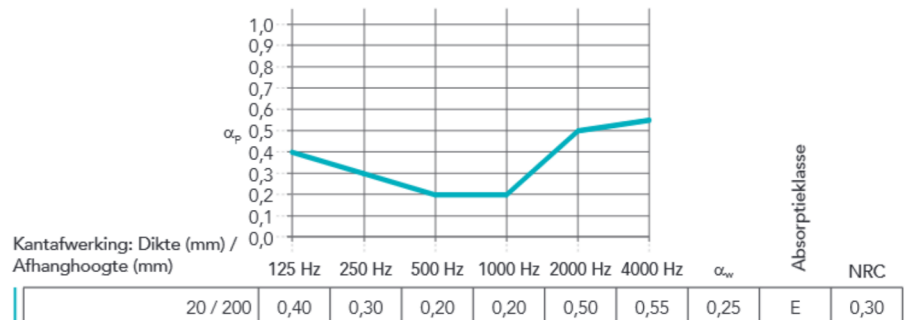

Productbeschrijving

- Steenwol plafondpaneel
- Zichtzijde: egaal wit mineraalvlies met aluminium onderlaag
- Rugzijde: mineraalvlies

Toepassingsgebieden

- Kantoren
- Onderwijs
- Vrije tijd

Kantafwerking	Afmetingen (mm)	Gewicht (circa, kg/m ²)	Aanbevolen installatiesysteem
 A24	600 x 600 x 20	2,4	Rockfon® System T24 A™
	1200 x 600 x 20	2,4	Rockfon® System T24 A™

Prestaties

Geluidsabsorptie
 α_w : 0,25 (Klasse E)

Brandreactie
 A2-s1,d0

Brandwerendheid (NL) / Brandweerstand (BE)
 Brandrapporten op aanvraag verkrijgbaar.

Lichtreflectie
 86%

Luchtvochtigheid en dimensiestabiliteit
 Tot 100% RV.
 Geen zichtbare doorbuiging bij hoge luchtvochtigheid.
 C/0N