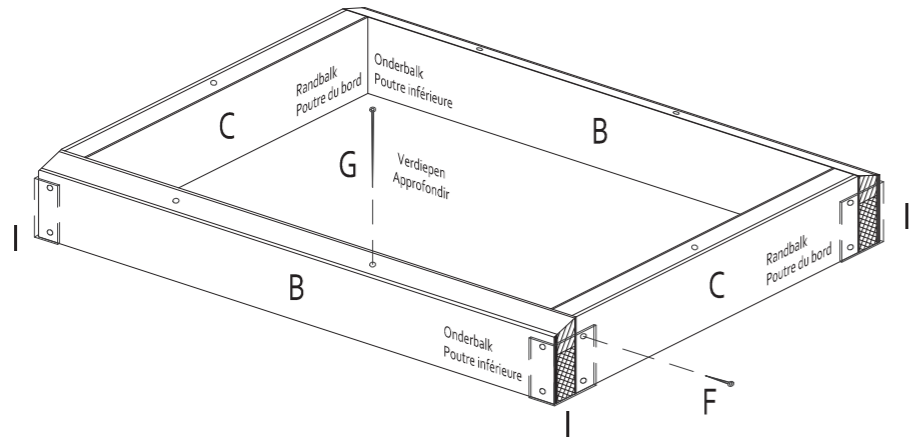

Type Luxlight ZD zadeldak  
Type Luxlight ZD toit en bâtière

Gebruikershandleiding

Luxlight opstand voor platdakraam types:

Lessenaarsdak tegen muur  
LDM 16-10, LDM 24-10, LDM 32-10, LDM 40-10,  
LDM 48-10, LDM 56-10

Lessenaarsdak vrijstaand  
LDV 16-10, LDV 24-10, LDV 32-10, LDV 40-10,  
LDV 48-10, LDV56-10

Zadeldak  
ZD 16-20, ZD 24-20, ZD 32-20, ZD 40-20, ZD 48-20,  
ZD 56-20

**Let op!**

Alle onderdelen in breedte van de types 16 en 24 zijn uit één stuk.

Toit pupitre indépendant  
LDV 16-10, LDV 24-10, LDV 32-10, LDV 40-10,  
LDV 48-10, LDV56-10

Toit en bâtière  
ZD 16-20, ZD 24-20, ZD 32-20, ZD 40-20, ZD 48-20,  
ZD 56-20

**Attention!**

Tous les éléments en largeur des types 16 et 24 sont d'une seule pièce.