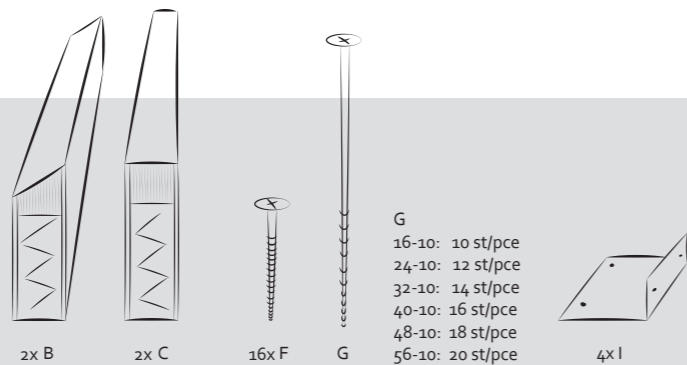

Toit pupitre indépendant  
LDV 16-10, LDV 24-10, LDV 32-10, LDV 40-10,  
LDV 48-10, LDV56-10

Toit en bâtière  
ZD 16-20, ZD 24-20, ZD 32-20, ZD 40-20, ZD 48-20,  
ZD 56-20

**Attention!**

Tous les éléments en largeur des types 16 et 24 sont d'une seule pièce.

A partir des types 32, 40, 48 et 56, un assemblage a lieu en largeur.

Alle maten weergegeven in mm  
Toutes les mesures sont indiquées en mm

Meegeleverd bij type ZD:  
Compris avec la livraison du type ZD: