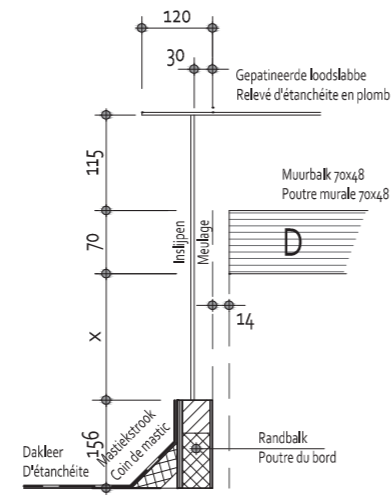

A partir des types 32, 40, 48 et 56, un assemblage a lieu en largeur.

Alle maten weergegeven in mm  
Toutes les mesures sont indiquées en mm

Meegeleverd bij type ZD:  
Compris avec la livraison du type ZD:

I www.luxlight.eu

E info@luxlight.eu

**LUXLIGHT**  
laat je stralen

Type Luxlight LDM lessenaarsdak tegen muur  
Type Luxlight LDM Toit pupitre contre mur

Type Luxlight LDV lessenaarsdak vrijstaand  
Type Luxlight LDV Toit pupitre indépendant

Alle maten weergegeven in mm  
Toutes les mesures sont indiquées en mm

Meegeleverd bij type LDM:  
Compris avec la livraison du type LDM:

Alle maten weergegeven in mm  
Toutes les mesures sont indiquées en mm