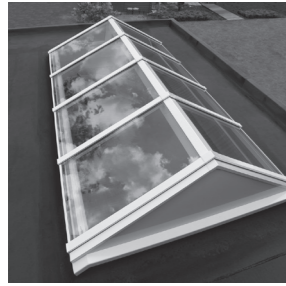

Type Luxlight ZD zadeldak  
Type Luxlight ZD toit en bâtière

Gebruikershandleiding

Luxlight opstand voor platdakraam types:

Lessenaarsdak tegen muur  
LDM 16-10, LDM 24-10, LDM 32-10, LDM 40-10,  
LDM 48-10, LDM 56-10

Lessenaarsdak vrijstaand  
LDV 16-10, LDV 24-10, LDV 32-10, LDV 40-10,  
LDV 48-10, LDV56-10

Zadeldak  
ZD 16-20, ZD 24-20, ZD 32-20, ZD 40-20, ZD 48-20,  
ZD 56-20

**Let op!**

Alle onderdelen in breedte van de types 16 en 24 zijn uit één stuk.

Toit pupitre indépendant  
LDV 16-10, LDV 24-10, LDV 32-10, LDV 40-10,  
LDV 48-10, LDV56-10

Toit en bâtière  
ZD 16-20, ZD 24-20, ZD 32-20, ZD 40-20, ZD 48-20,  
ZD 56-20

**Attention!**

Tous les éléments en largeur des types 16 et 24 sont d'une seule pièce.