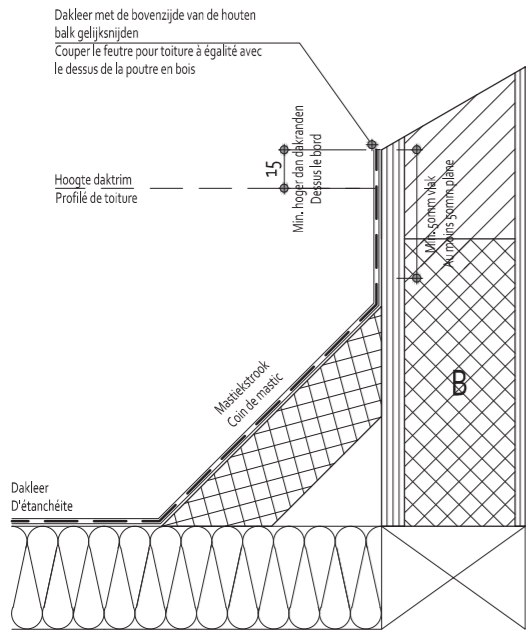

Type Luxlight ZD zadeldak  
Type Luxlight ZD toit en bâtière

Gebruikershandleiding

Luxlight opstand voor platdakraam types:

Lessenaarsdak tegen muur  
LDM 16-10, LDM 24-10, LDM 32-10, LDM 40-10,  
LDM 48-10, LDM 56-10

Lessenaarsdak vrijstaand  
LDV 16-10, LDV 24-10, LDV 32-10, LDV 40-10,  
LDV 48-10, LDV56-10

Zadeldak  
ZD 16-20, ZD 24-20, ZD 32-20, ZD 40-20, ZD 48-20,  
ZD 56-20

**Let op!**

Alle onderdelen in breedte van de types 16 en 24 zijn uit één stuk.

Vanaf types 32, 40, 48 en 56 vindt er een koppeling plaats in breedte.

Mode d'emploi

Costière Luxlight pour types de fenêtre de toit plat:

Toit pupitre contre mur  
LDM 16-10, LDM 24-10, LDM 32-10, LDM 40-10,  
LDM 48-10, LDM 56-10

Toit pupitre indépendant  
LDV 16-10, LDV 24-10, LDV 32-10, LDV 40-10,  
LDV 48-10, LDV56-10

Toit en bâtière  
ZD 16-20, ZD 24-20, ZD 32-20, ZD 40-20, ZD 48-20,  
ZD 56-20

**Attention!**

Tous les éléments en largeur des types 16 et 24 sont d'une seule pièce.