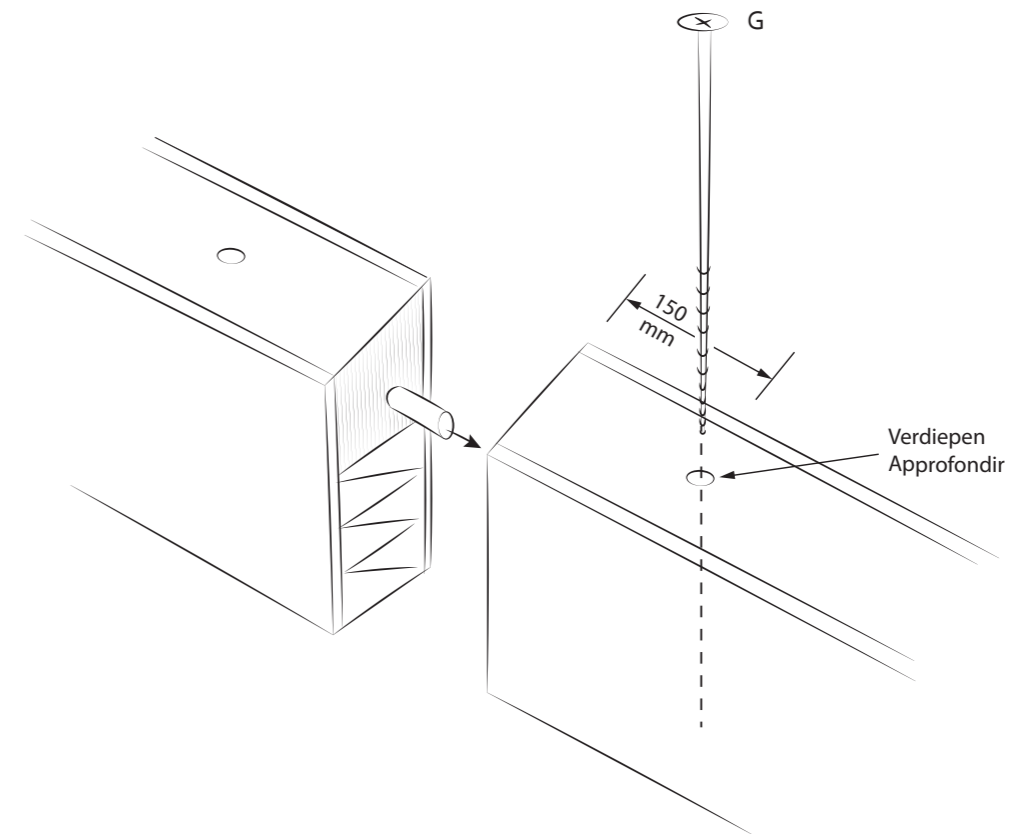

Toit pupitre indépendant  
LDV 16-10, LDV 24-10, LDV 32-10, LDV 40-10,  
LDV 48-10, LDV56-10

Toit en bâtière  
ZD 16-20, ZD 24-20, ZD 32-20, ZD 40-20, ZD 48-20,  
ZD 56-20

**Attention!**

Tous les éléments en largeur des types 16 et 24 sont d'une seule pièce.

A partir des types 32, 40, 48 et 56, un assemblage a lieu en largeur.

Alle maten weergegeven in mm  
Toutes les mesures sont indiquées en mm

Meegeleverd bij type ZD:  
Compris avec la livraison du type ZD: