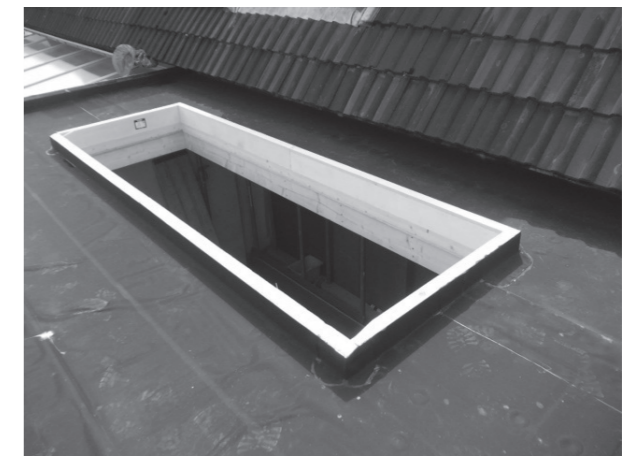

Type Luxlight LDV lessenaarsdak vrijstaand
Type Luxlight LDV Toit pupitre indépendant