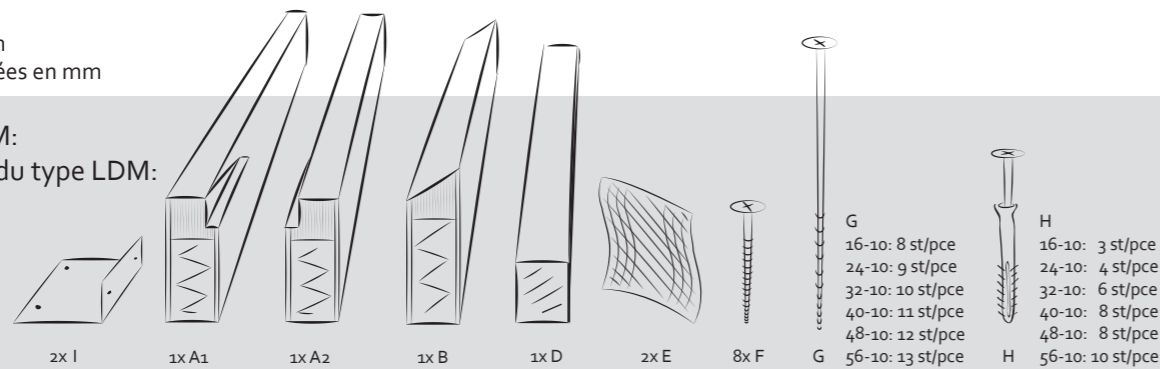

I www.luxlight.eu

E info@luxlight.eu

**LUXLIGHT**  
laat je stralen

Type Luxlight LDM lessenaarsdak tegen muur  
Type Luxlight LDM Toit pupitre contre mur

Type Luxlight LDV lessenaarsdak vrijstaand  
Type Luxlight LDV Toit pupitre indépendant

Alle maten weergegeven in mm  
Toutes les mesures sont indiquées en mm

Meegeleverd bij type LDM:  
Compris avec la livraison du type LDM:

Alle maten weergegeven in mm  
Toutes les mesures sont indiquées en mm