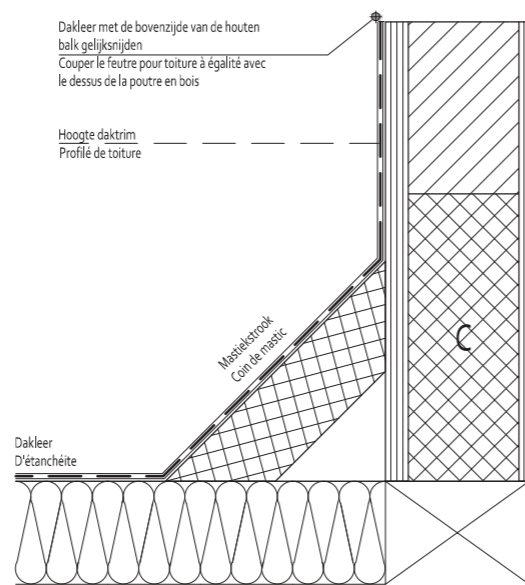

Type Luxlight ZD zadeldak  
Type Luxlight ZD toit en bâtière

Gebruikershandleiding

Luxlight opstand voor platdakraam types:

Lessenaarsdak tegen muur  
LDM 16-10, LDM 24-10, LDM 32-10, LDM 40-10,  
LDM 48-10, LDM 56-10

Lessenaarsdak vrijstaand  
LDV 16-10, LDV 24-10, LDV 32-10, LDV 40-10,  
LDV 48-10, LDV56-10

Zadeldak  
ZD 16-20, ZD 24-20, ZD 32-20, ZD 40-20, ZD 48-20,  
ZD 56-20

**Let op!**

Alle onderdelen in breedte van de types 16 en 24 zijn uit één stuk.

Vanaf types 32, 40, 48 en 56 vindt er een koppeling plaats in breedte.

Mode d'emploi

Costière Luxlight pour types de fenêtre de toit plat:

Toit pupitre contre mur  
LDM 16-10, LDM 24-10, LDM 32-10, LDM 40-10,  
LDM 48-10, LDM 56-10

Toit pupitre indépendant  
LDV 16-10, LDV 24-10, LDV 32-10, LDV 40-10,  
LDV 48-10, LDV56-10

Toit en bâtière  
ZD 16-20, ZD 24-20, ZD 32-20, ZD 40-20, ZD 48-20,  
ZD 56-20

**Attention!**

Tous les éléments en largeur des types 16 et 24 sont d'une seule pièce.