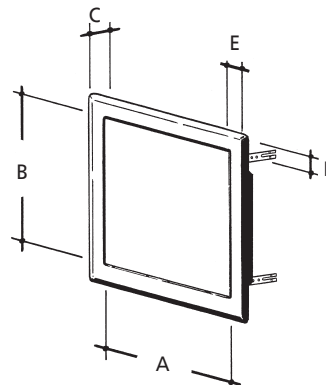

## Met verborgen druksluitingen, wit gecoat

Voor plafond- en wandmontage, plafondmontage t/m grootte 600 x 600 mm

VOORDELEN

- Homogene uitstraling van de deurvleugel door verborgen druksluitingen
- Bediening zonder gereedschap
- Eenvoudige montage
- Deurvleugel uithangbaar, links of rechts te monteren
- Resistent gepoedercoat oppervlak

Deurvleugel met verborgen druksluitingen, na inbouw aanslag niet veranderbaar.

Gegalvaniseerde staalplaat, wit gecoat (RAL 9016).

Speciale fabricaten op aanvraag.

Gewicht kg	Nominale maat in mm		Binnenwerkse afmeting				VPE / VE	Bestelnr. (Controlecijfer)	
	A	B			C	E			
0,4	150	150	110	120	20	25	1 / 1	22-770	(7)
0,7	200	200	175	195	20	25	1 / 1	22-772	(1)
0,9	250	250	225	245	20	25	1 / 1	22-774	(5)
1,2	300	300	275	295	20	25	1 / 1	22-776	(9)
1,7	400	400	375	395	20	25	1 / 1	22-778	(3)
2,9	500	500	460	470	20	25	1 / 1	22-780	(6)
4,0	600	600	560	570	20	25	1 / 1	22-782	(0)