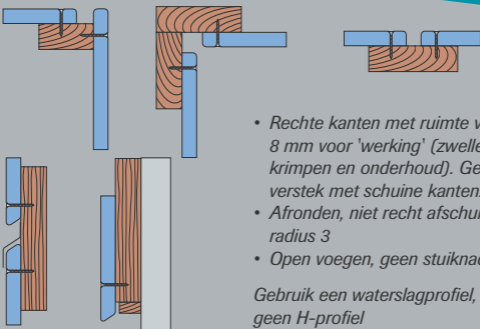

Afmetingen

250 x 125 cm
153 x 305 cm
215 x 95 cm

Dikte

9, 12, 15, 18 en 40 mm
9, 12, 15, 18 en 40 mm
40 mm

PontPaint boeidelen

250 x 20 cm	385 x 20 cm*	18 mm * dwarsgefineerd
250 x 25 cm	385 x 25 cm	18 mm
250 x 30 cm	385 x 30 cm	18 mm

Toepassing

Boeidelen, luifels, dakkapellen etc.

Zie voor verdere verwerkingsvoorschriften www.pontmeyer.nl

- Rechte kanten met ruimte van 8 mm voor 'werking' (zwellen, krimpen en onderhoud). Geen verstek met schuine kanten.
- Afronden, niet recht afschuinen, radius 3
- Open voegen, geen stuiknaden