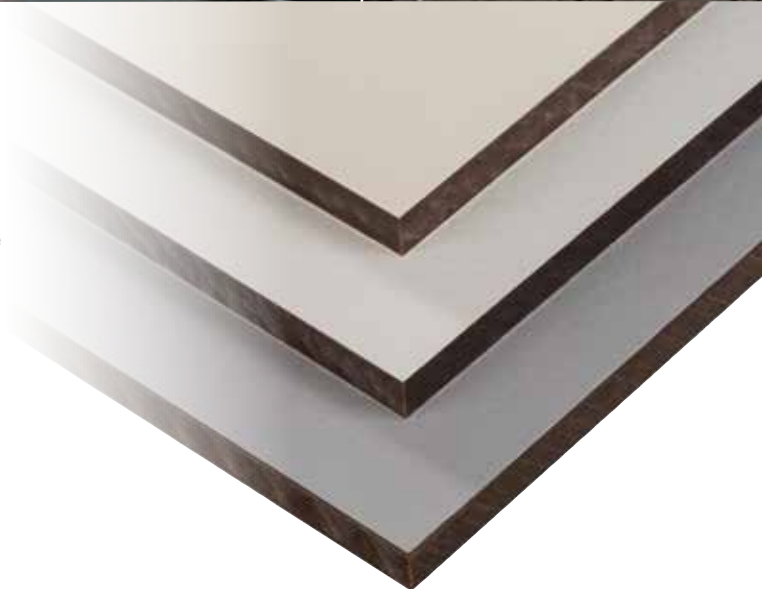

PontMeyer HPL: praktisch en duurzaam

PontMeyer HPL is een praktisch plaatmateriaal. Het is weerbestendig, vorm-, slag- en stootvast en kan ter plekke op het werk worden gezaagd en geboord. Bovendien heeft deze onderhoudsvriendelijke plaat aan beide zijden een (crème)witte of lichtgrijze afwerking. Het lichtgestructureerde oppervlak geeft de plaat een meer natuurlijke uitstraling ten opzichte van andere merken HPL.

De massieve kunststof afwerkingsplaat van PontMeyer wordt gebruikt voor buitentoepassing in nieuwbouw, renovatie en voor reclaimedoeleinden. Toepassingen zijn o.a. boeiboorden, luifels, plafonds en dakkapellen.

PontMeyer HPL

Toepassingsgebieden

- Boeiboorden
- Dakkapellen
- Luifels
- Kozijnvullingen

Eigenschappen

- Weer- en vochtbestendig
- Slijt- en slagvast
- Onderhoudsarm
- Kleurvast
- Tweezijdig toepasbaar
- 10 jaar garantie

Afmeting

- Dikte: 6mm
- Afmeting: 3050x1300mm

Kleuren

crèmewit
(ca. ral 9001)

lichtgrijs
(ca. ral 7038)

wit
(ca. ral 9010)

**Ook op maat
leverbaar**

Voor meer informatie en vestigingsinformatie: