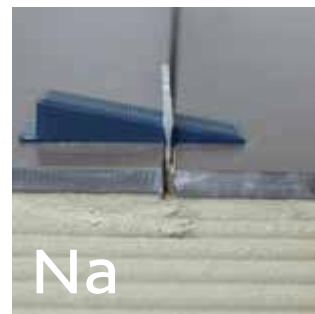

Een mooie en 100% vlakke tegelwand- of vloer is een precisiewerk. Een niet vlakke vloer kan zeer vervelend en gevaarlijk zijn. Eventuele herstelwerkzaamheden zijn vaak moeilijk en erg duur. Vandaar dat Bostik een nieuw en slim nivelleersysteem heeft ontwikkeld dat gebruikt kan worden bij zowel vloer- als wandtegels en geschikt is voor binnen en buiten. Hierdoor bent u altijd verzekerd van een mooi resultaat!

VOOR IEDEREEN!

Het Bostik Leveling System is geschikt voor zowel de professionele tegelzetter als voor een klusser die maar af en toe tegels plaatst. En het systeem is ook buitengewoon geschikt voor hoveniers of stratenmakers bij het plaatsen van mooie keramische of natuursteen terrastegels.

VOORKOMEN IS BETER DAN...

Het allergrootste voordeel van het Bostik Leveling System is dat er eigenlijk geen kans meer is dat een tegelvloer- of wand niet vlak wordt gelegd. Ook niet als tegels iets in dikte variëren of als de lijm iets krimpt tijdens het uithardingsproces. Dit komt doordat het nivelleersysteem de tegels vanaf de bovenzijde van de tegels 100% egaal trekt. Daarnaast zorgen de Leveling Clips ervoor dat de voegbreedtes ook altijd en overal precies gelijk zijn. Hierdoor bent u altijd verzekerd van een mooi strak oppervlak.