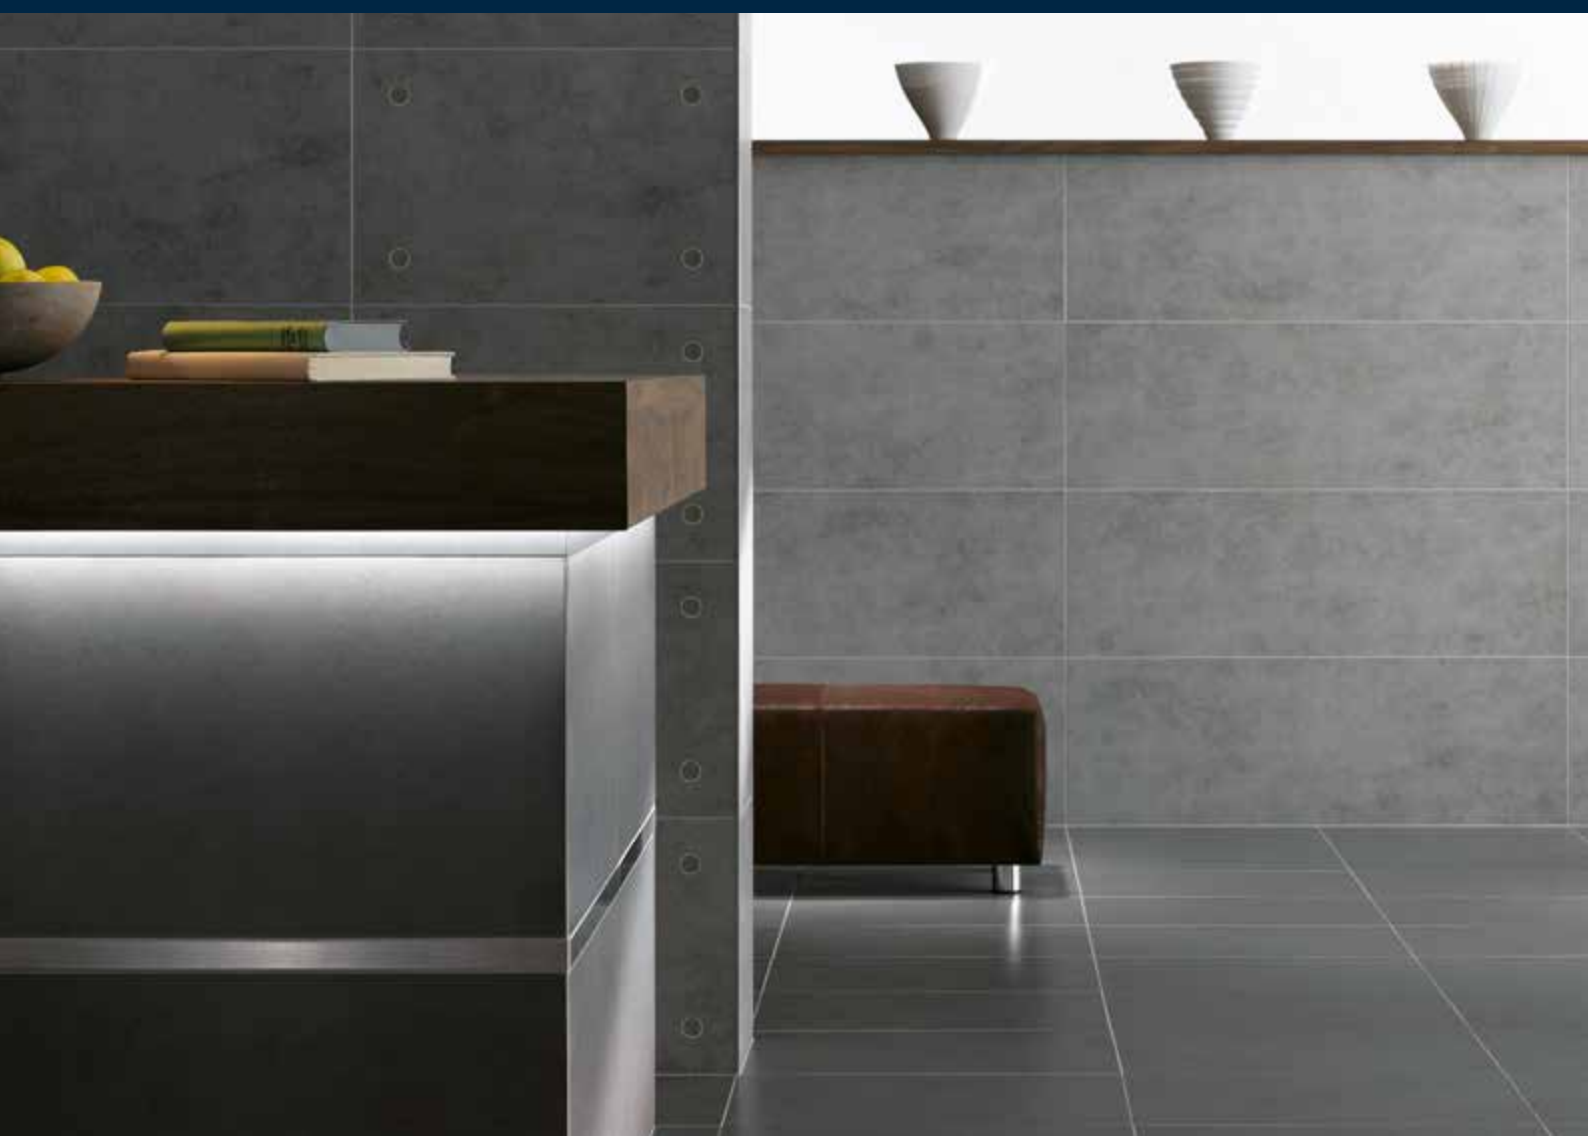

Leveling System

100% GEGARANDEERD STRAK EN VLAK

100% gegarandeerd strak & vlak

Het betegelen van een wand of vloer brengt steeds weer nieuwe uitdagingen met zich mee. Bostik biedt u voor elke situatie een oplossing op maat! Uitvlakken, egaliseren, voorbehandelen, lijmen en voegen.

Een mooie en 100% vlakke tegelwand- of vloer is een precisiewerk. Een niet vlakke vloer kan zeer vervelend en gevaarlijk zijn. Eventuele herstelwerkzaamheden zijn vaak moeilijk en erg duur. Vandaar dat Bostik een nieuw en slim nivelleersysteem heeft ontwikkeld dat gebruikt kan worden bij zowel vloer- als wandtegels en geschikt is voor binnen en buiten. Hierdoor bent u altijd verzekerd van een mooi resultaat!