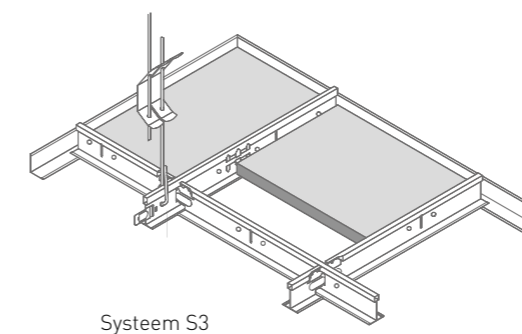

### Maatvoering

T24 N100 HP 3700

T24 N100 T 1200

T24 N100 T 600

Systeem S3

Hoofdprofiel

Tussenprofiel

### Dimensies per profiel

Type	Omschrijving	Lengte (mm)	Hoogte (mm)	Stuks per pak	Gewicht per pak (kg)	Totale lengte per pak (m)
T24 N100 HP 3000	Hoofdprofiel 24 millimeter	3000	38	25	27	75
T24 N100 HP 3700	Hoofdprofiel 24 millimeter	3700	38	25	33	92,5
T24 N100 T 1800	Tussenprofiel 24 millimeter	1800	38	25	16	45
T24 N100 T 1724	Tussenprofiel 24 millimeter	1724	38	25	15	43
T24 N100 T 1200	Tussenprofiel 24 millimeter	1200	32	50	19	60
T24 N100 T 600	Tussenprofiel 24 millimeter	600	32	75	14	45
T24 N100 T 300	Tussenprofiel 24 millimeter	300	32	150	14	45
T24 N100 HL 3000	Hoeklijn 24/24 millimeter	3000	24/24	30	20	90
T24 N100 HL 3050	Hoeklijn 19/24 millimeter (kleur)	3050	19	40	17	122