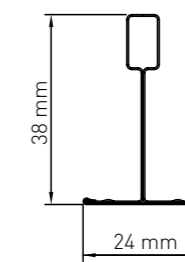

### Bijzonderheden

- Elektrolytisch verzinkt bandstaal voorzien van een standaard witte, mat witte, mat zwarte of RAL 9006 cap
- De hoofdprofielen zijn voorzien van sleufgaten (hart op hart 100 mm)
- Voorzien van een 24 mm brede flens
- Op aanvraag leverbaar in elke kleur (RAL, Sikkens en NCS kleuren)
- Profielen zijn ook in afwijkende lengtes verkrijgbaar.
- Draagvermogen tot 10 kg/m<sup>2</sup>

### Details

Hoofdprofiel 3700 en 3000 mm

Tussenprofiel 1200 en 600 mm

### Maatvoering

T24 N100 HP 3700

T24 N100 T 1200

T24 N100 T 600

Systeem S3

Hoofdprofiel

Tussenprofiel

### Dimensies per profiel

Type	Omschrijving	Lengte (mm)	Hoogte (mm)	Stuks per pak	Gewicht per pak (kg)	Totale lengte per pak (m)
T24 N100 HP 3000	Hoofdprofiel 24 millimeter	3000	38	25	27	75
T24 N100 HP 3700	Hoofdprofiel 24 millimeter	3700	38	25	33	92,5
T24 N100 T 1800	Tussenprofiel 24 millimeter	1800	38	25	16	45
T24 N100 T 1724	Tussenprofiel 24 millimeter	1724	38	25	15	43
T24 N100 T 1200	Tussenprofiel 24 millimeter	1200	32	50	19	60
T24 N100 T 600	Tussenprofiel 24 millimeter	600	32	75	14	45
T24 N100 T 300	Tussenprofiel 24 millimeter	300	32	150	14	45
T24 N100 HL 3000	Hoeklijn 24/24 millimeter	3000	24/24	30	20	90
T24 N100 HL 3050	Hoeklijn 19/24 millimeter (kleur)	3050	19	40	17	122