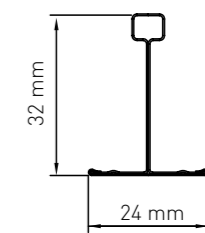

### Details

Hoofdprofiel 3700 en 3000 mm

Tussenprofiel 1200 en 600 mm

### Maatvoering

T24 N100 HP 3700

T24 N100 T 1200

T24 N100 T 600

Systeem S3

Hoofdprofiel

Tussenprofiel

### Dimensies per profiel

Type	Omschrijving	Lengte (mm)	Hoogte (mm)	Stuks per pak	Gewicht per pak (kg)	Totale lengte per pak (m)
T24 N100 HP 3000	Hoofdprofiel 24 millimeter	3000	38	25	27	75
T24 N100 HP 3700	Hoofdprofiel 24 millimeter	3700	38	25	33	92,5
T24 N100 T 1800	Tussenprofiel 24 millimeter	1800	38	25	16	45
T24 N100 T 1724	Tussenprofiel 24 millimeter	1724	38	25	15	43
T24 N100 T 1200	Tussenprofiel 24 millimeter	1200	32	50	19	60
T24 N100 T 600	Tussenprofiel 24 millimeter	600	32	75	14	45
T24 N100 T 300	Tussenprofiel 24 millimeter	300	32	150	14	45
T24 N100 HL 3000	Hoeklijn 24/24 millimeter	3000	24/24	30	20	90
T24 N100 HL 3050	Hoeklijn 19/24 millimeter (kleur)	3050	19	40	17	122