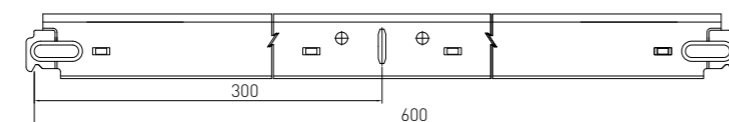

### Maatvoering

T24 N100 HP 3700

T24 N100 T 1200

T24 N100 T 600

Systeem S3

Hoofdprofiel

Tussenprofiel

### Dimensies per profiel

Type	Omschrijving	Lengte (mm)	Hoogte (mm)	Stuks per pak	Gewicht per pak (kg)	Totale lengte per pak (m)
T24 N100 HP 3000	Hoofdprofiel 24 millimeter	3000	38	25	27	75
T24 N100 HP 3700	Hoofdprofiel 24 millimeter	3700	38	25	33	92,5
T24 N100 T 1800	Tussenprofiel 24 millimeter	1800	38	25	16	45
T24 N100 T 1724	Tussenprofiel 24 millimeter	1724	38	25	15	43
T24 N100 T 1200	Tussenprofiel 24 millimeter	1200	32	50	19	60
T24 N100 T 600	Tussenprofiel 24 millimeter	600	32	75	14	45
T24 N100 T 300	Tussenprofiel 24 millimeter	300	32	150	14	45
T24 N100 HL 3000	Hoeklijn 24/24 millimeter	3000	24/24	30	20	90
T24 N100 HL 3050	Hoeklijn 19/24 millimeter (kleur)	3050	19	40	17	122