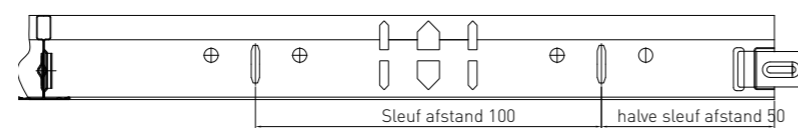

### Bijzonderheden

- Elektrolytisch verzinkt bandstaal voorzien van een standaard witte, mat witte, mat zwarte of RAL 9006 cap
- De hoofdprofielen zijn voorzien van sleufgaten (hart op hart 100 mm)
- Voorzien van een 24 mm brede flens
- Op aanvraag leverbaar in elke kleur (RAL, Sikkens en NCS kleuren)
- Profielen zijn ook in afwijkende lengtes verkrijgbaar.
- Draagvermogen tot 10 kg/m<sup>2</sup>

### Details

Hoofdprofiel 3700 en 3000 mm

Tussenprofiel 1200 en 600 mm

### Maatvoering

T24 N100 HP 3700

T24 N100 T 1200

T24 N100 T 600

Systeem S3

Hoofdprofiel

Tussenprofiel