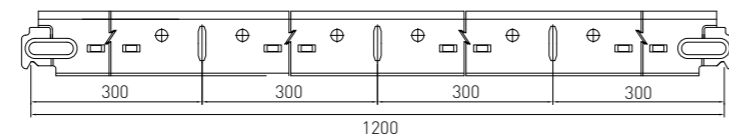

### Bijzonderheden

- Elektrolytisch verzinkt bandstaal voorzien van een standaard witte, mat witte, mat zwarte of RAL 9006 cap
- De hoofdprofielen zijn voorzien van sleufgaten (hart op hart 100 mm)
- Voorzien van een 24 mm brede flens
- Op aanvraag leverbaar in elke kleur (RAL, Sikkens en NCS kleuren)
- Profielen zijn ook in afwijkende lengtes verkrijgbaar.
- Draagvermogen tot 10 kg/m<sup>2</sup>

### Details

Hoofdprofiel 3700 en 3000 mm

Tussenprofiel 1200 en 600 mm

### Maatvoering

T24 N100 HP 3700

T24 N100 T 1200

T24 N100 T 600

Systeem S3

Hoofdprofiel

Tussenprofiel

### Dimensies per profiel

Type	Omschrijving	Lengte (mm)	Hoogte (mm)	Stuks per pak	Gewicht per pak (kg)	Totale lengte per pak (m)
T24 N100 HP 3000	Hoofdprofiel 24 millimeter	3000	38	25	27	75
T24 N100 HP 3700	Hoofdprofiel 24 millimeter	3700	38	25	33	92,5
T24 N100 T 1800	Tussenprofiel 24 millimeter	1800	38	25	16	45
T24 N100 T 1724	Tussenprofiel 24 millimeter	1724	38	25	15	43
T24 N100 T 1200	Tussenprofiel 24 millimeter	1200	32	50	19	60
T24 N100 T 600	Tussenprofiel 24 millimeter	600	32	75	14	45
T24 N100 T 300	Tussenprofiel 24 millimeter	300	32	150	14	45
T24 N100 HL 3000	Hoeklijn 24/24 millimeter	3000	24/24	30	20	90
T24 N100 HL 3050	Hoeklijn 19/24 millimeter (kleur)	3050	19	40	17	122