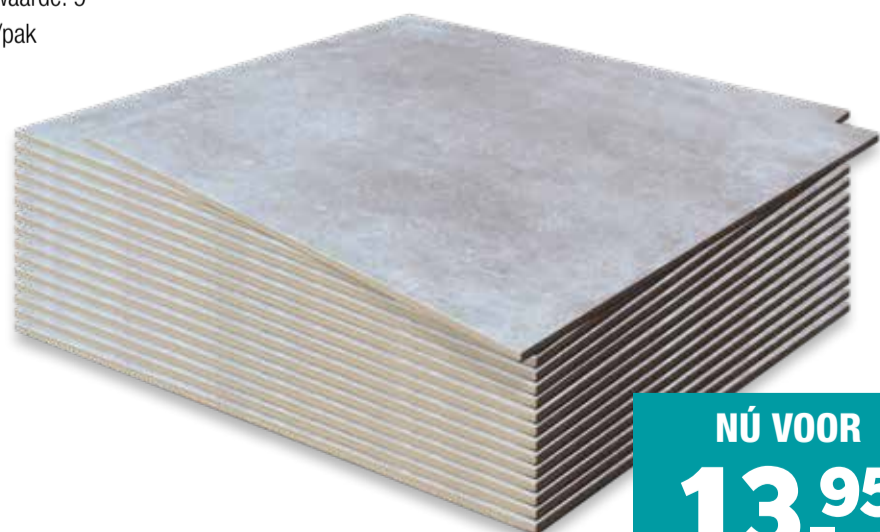

OOK UW SPECIALIST IN VLOER- EN WANDTEGELS

Vloertegel

- Mooie vintage betonlook
- Afmeting: 608x608mm
- Dikte: 8,5mm
- R-waarde: 9
- 5p/pak

**NÚ VOOR
13.95
m²**

Bij de meeste vestigingen direct mee te nemen.