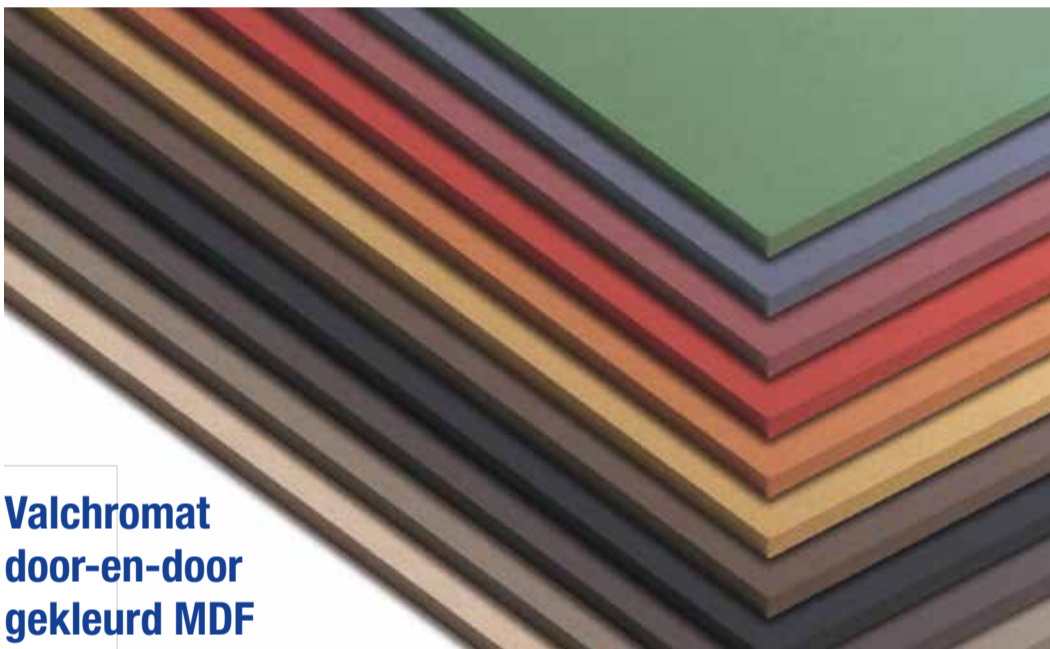

Valchromat door-en-door gekleurd MDF

- Toepassing: meubels, standbouw etc.
- Leverbaar in 10 kleuren (19mm)
- Zeer geschikt voor freeswerk
- Hoge densiteit dus haart niet
- Afmeting: 2440x1830mm
- Diktes: 8 en 19mm

VANAF
14.95 m²

Snel leverbaar.