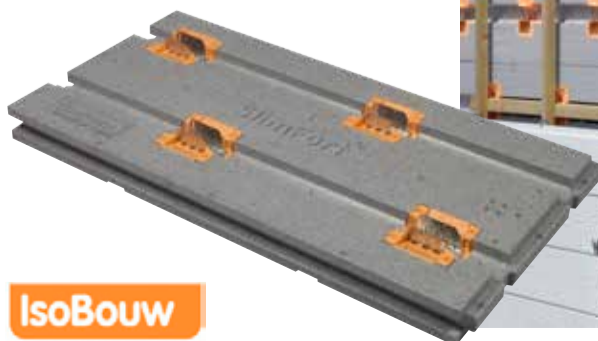

**20%
KORTING**

Op de adviesprijs van alle Skantrae luxe binnendeuren (m.u.v. board- en boardpanelen). Snel leverbaar.

SKANTRAE
Zoveel deuren, zoveel mensen.

SlimFort gevelisolatie

- Zeer snel verwerkbaar
- Geen koudebrug
- Geïntegreerde metalen beugels voor het houten of aluminium raamwerk
- Volledig systeem leverbaar incl. toebehoren

Goedkoopste artikel gratis. Direct mee te nemen.

Alpen keramo extreme borenset

- Diamantgeslepen hardmetalenplaat
- Voor extreem harde tegels tot Mohs/scratch hardheid 9 voor glas en porselein
- Geen koeling nodig
- Snelheid van de kop 200 U/min