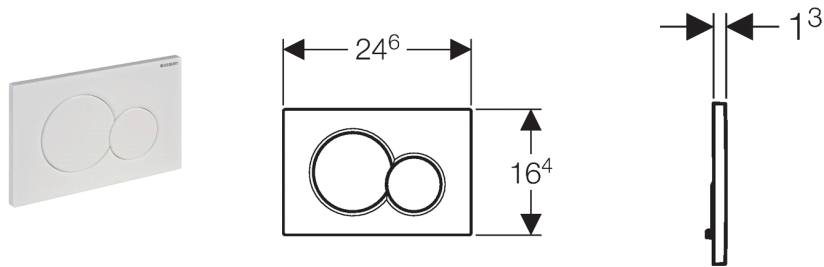

Geberit bedieningsplaat Sigma01, voor 2-toets spoeling

Toepassing

- Voor de spoelactivering bij Geberit Sigma inbouwreservoirs

Eigenschappen

- Frontbediening
- Drukstiften geluiddempend, snelinstelling zonder gereedschap

Technische gegevens

Bedieningskracht	< 20 N
Materiaal	Kunststof

Leveringsomvang

- Montageframe
- 2 afstandshouders
- 2 drukstiften

Artikel

Art. nr.	Kleur	Oppervlak
115.770.11.5	Alpien wit	
115.770.21.5		Glansverchroomd
115.770.46.5		Mat verchroomd
115.770.DT.5		Edelmessing gegalvaniseerd
115.770.DW.5	Gitzwart RAL 9005	
115.770.KA.5	Glans- / mat verchroomd	
115.770.LA.5	N Wit / geel / groen	
115.770.LB.5	N Wit / blauw / rood	

 N: Nieuw, beschikbaar vanaf april 2016

Toebehoren

- Toiletblokhouders voor inbouwreservoir, voor Geberit Sigma inbouwreservoir 12 cm
- Verlengset, voor Geberit Sigma, Geberit Omega en Geberit Kappa inbouwreservoirs