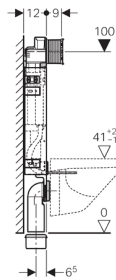

Geberit Kombifix element voor wand-wc, 108 cm, met Sigma inbouwreservoir 12 cm

Toepassing

- Voor gemetselde wanden
- Voor inbouw in deelhoge of ruimtehogे voorzetwandinstallaties
- Voor wand-wc's met aansluitmaten conform EN 33:2011
- Voor 1-toets, 2-toets of spoel-stop spoeling

Eigenschappen

- Montageframe met poedercoating, met vier montagehoeken
- Aansluitbocht zonder gereedschap monteerbaar
- Bevestiging aansluitbocht zonder gereedschap aan de voorzijde monteerbaar
- Inbouwreservoir met frontbediening, geïsoleerd tegen condensatie
- Bij fabrieksinstelling direct naspoelen mogelijk
- Montage- en onderhoudswerkzaamheden aan het inbouwreservoir zonder gereedschap
- Wataansluiting achter of boven in het midden
- Sparingkoker beschermt tegen vochtigheid en vuil
- Sparingkoker inkortbaar
- Uitgerust met mantelbuis voor toevoerleiding voor de aansluiting van Geberit AquaClean douchewc's

Technische gegevens

Stromingsdruk	0,1-10 bar
Maximale watertemperatuur	25 °C
Fabrieksinstelling spoelhoeveelheid	6 en 3 l
Instelbereik grote spoeling	4,5 / 6 / 7,5 l
Instelbereik kleine spoeling	3-4 l

Leveringsomvang

- Wataansluiting R 1/2, geschikt voor MeplaFix, met geïntegreerde hoekstopkraan en handwiel
- Sparingkoker
- Aansluitset voor wc, \varnothing 90 mm
- Aansluitbocht van PE-HD, \varnothing 90 mm
- Overgangsmof van PE-HD, \varnothing 90 / 110 mm
- Vulsegment
- 2 beschermstoppen
- Geluidsisolatieset
- 2 draadstangen M12
- Bevestigingsmateriaal