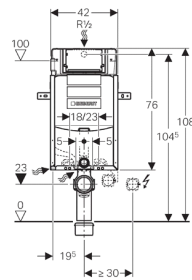

Geberit Kombifix element voor wand-wc, 108 cm, met Sigma inbouwreservoir 12 cm

Toepassing

- Voor gemetselde wanden
- Voor inbouw in deelhoge of ruimtehogे voorzetwandinstallaties
- Voor wand-wc's met aansluitmaten conform EN 33:2011
- Voor 1-toets, 2-toets of spoel-stop spoeling

Eigenschappen

- Montageframe met poedercoating, met vier montagehoeken
- Aansluitbocht zonder gereedschap monteerbaar
- Bevestiging aansluitbocht zonder gereedschap aan de voorzijde monteerbaar
- Inbouwreservoir met frontbediening, geïsoleerd tegen condensatie
- Bij fabrieksinstelling direct naspoelen mogelijk
- Montage- en onderhoudswerkzaamheden aan het inbouwreservoir zonder gereedschap
- Wataansluiting achter of boven in het midden
- Sparingkoker beschermt tegen vochtigheid en vuil
- Sparingkoker inkortbaar
- Uitgerust met mantelbuis voor toevoerleiding voor de aansluiting van Geberit AquaClean douchewc's

Technische gegevens

Stromingsdruk	0,1-10 bar
Maximale watertemperatuur	25 °C
Fabrieksinstelling spoelhoeveelheid	6 en 3 l
Instelbereik grote spoeling	4,5 / 6 / 7,5 l
Instelbereik kleine spoeling	3-4 l

Leveringsomvang

- Wataansluiting R 1/2, geschikt voor MeplaFix, met geïntegreerde hoekstopkraan en handwiel
- Sparingkoker
- Aansluitset voor wc, \varnothing 90 mm
- Aansluitbocht van PE-HD, \varnothing 90 mm
- Overgangsmof van PE-HD, \varnothing 90 / 110 mm
- Vulsegment
- 2 beschermstoppen
- Geluidsisolatieset
- 2 draadstangen M12
- Bevestigingsmateriaal