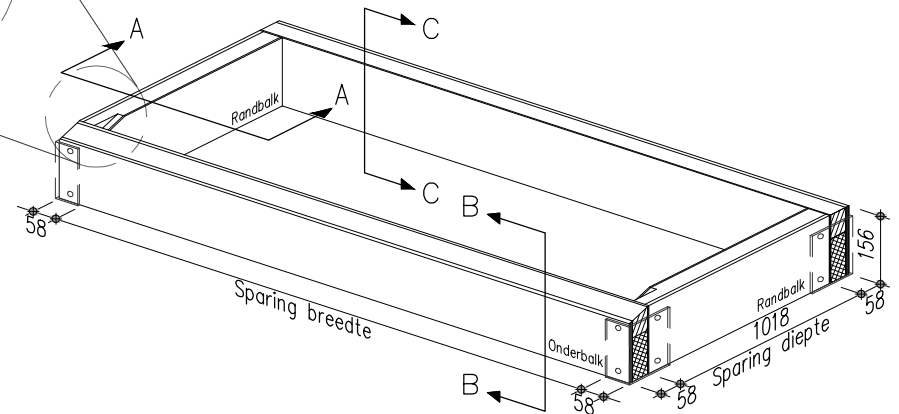

DRSN A-A  
DRSN C-C

DRSN B-B

Aandachtspunten:

1. De onderbalk dient aangeschuind te zijn conform doorsnede B.
2. De randbalken dienen voorzien te zijn van een sparing, een keer links en een keer rechts.
3. De dakbedekking moet met de bovenzijde van de rand- en onderbalk gelijk zijn en mag er niet overheen worden gebracht. Er moet een verticaal stuk van minimaal 50mm aanwezig zijn boven de mastiekstrook.
4. De opgegeven dagmaten (breedte en diepte) zijn zonder afwerkingen.
5. De afwerking van de dagkanten kan pas worden uitgevoerd na het plaatsen van het platdakraam.
6. De randbalken en onderbalk dienen voldoende te worden bevestigd op de ondergrond zodat er een constructief geheel wordt gevormd.
7. Laagste punt van de onderbalk moet boven de daktrim uitsteken ter voorkoming van wateroverlast.

LUXLIGHT-BASIC

|                  |  |              |  |              |  |
|------------------|--|--------------|--|--------------|--|
| SPARINGSBREEDTE= |  | BINNENWERKS  |  | RAL kleur    |  |
| tekst001         |  | 1610         |  | 9010         |  |
| SPARINGSDIEPTE=  |  | 1610         |  | TYPE 16-10   |  |
| 1018             |  | 2400         |  | TYPE 24-10   |  |
| HOOGTE=          |  | 3190         |  | TYPE 32-10   |  |
| 186              |  | 3980         |  | TYPE 40-10   |  |
| HELLINGSHOEK=    |  | 4770         |  | TYPE 48-10   |  |
| 15°              |  | 5560         |  | TYPE 56-10   |  |
|                  |  |              |  | Voor akkoord |  |
|                  |  | Naam: _____  |  |              |  |
|                  |  | Datum: _____ |  |              |  |

Alle maten weergegeven in mm