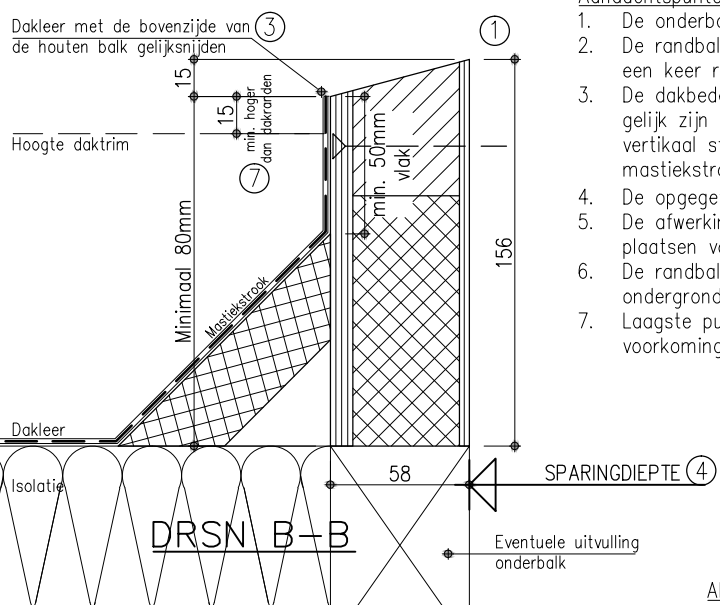

DRSN A-A  
DRSN C-C

DRSN B-B

Aandachtspunten:

1. De onderbalk dient aangeschuind te zijn conform doorsnede B.
2. De randbalken dienen voorzien te zijn van een sparing, een keer links en een keer rechts.
3. De dakbedekking moet met de bovenzijde van de rand- en onderbalk gelijk zijn en mag er niet overheen worden gebracht. Er moet een verticaal stuk van minimaal 50mm aanwezig zijn boven de mastiekstrook.
4. De opgegeven dagmaten (breedte en diepte) zijn zonder afwerkingen.
5. De afwerking van de dagkanten kan pas worden uitgevoerd na het plaatsen van het platdakraam.
6. De randbalken en onderbalk dienen voldoende te worden bevestigd op de ondergrond zodat er een constructief geheel wordt gevormd.
7. Laagste punt van de onderbalk moet boven de daktrim uitsteken ter voorkoming van wateroverlast.

LUXLIGHT-BASIC

|                  |  |              |  |              |  |
|------------------|--|--------------|--|--------------|--|
| SPARINGSBREEDTE= |  | BINNENWERKS  |  | RAL kleur    |  |
| tekst001         |  | 1610         |  | 9010         |  |
| SPARINGSDIEPTE=  |  | 1610         |  | TYPE 16-10   |  |
| 1018             |  | 2400         |  | TYPE 24-10   |  |
| HOOGTE=          |  | 3190         |  | TYPE 32-10   |  |
| 186              |  | 3980         |  | TYPE 40-10   |  |
| HELLINGSHOEK=    |  | 4770         |  | TYPE 48-10   |  |
| 15°              |  | 5560         |  | TYPE 56-10   |  |
|                  |  |              |  | Voor akkoord |  |
|                  |  | Naam: _____  |  |              |  |
|                  |  | Datum: _____ |  |              |  |

Alle maten weergegeven in mm