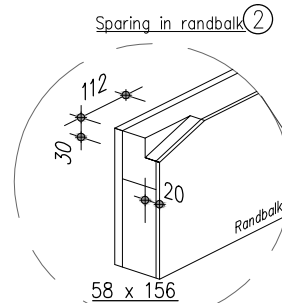

DRSN A-A  
DRSN C-C

DRSN B-B

Aandachtspunten:

1. De onderbalk dient aangeschuind te zijn conform doorsnede B.
2. De randbalken dienen voorzien te zijn van een sparing, een keer links en een keer rechts.
3. De dakbedekking moet met de bovenzijde van de rand- en onderbalk gelijk zijn en mag er niet overheen worden gebracht. Er moet een verticaal stuk van minimaal 50mm aanwezig zijn boven de mastiekstrook.
4. De opgegeven dagmaten (breedte en diepte) zijn zonder afwerkingen.
5. De afwerking van de dagkanten kan pas worden uitgevoerd na het plaatsen van het platdakraam.
6. De randbalken en onderbalk dienen voldoende te worden bevestigd op de ondergrond zodat er een constructief geheel wordt gevormd.
7. Laagste punt van de onderbalk moet boven de daktrim uitsteken ter voorkoming van wateroverlast.

LUXLIGHT-BASIC

|                  |  |              |  |              |  |
|------------------|--|--------------|--|--------------|--|
| SPARINGSBREEDTE= |  | BINNENWERKS  |  | RAL kleur    |  |
| tekst001         |  | 1610         |  | 9010         |  |
| SPARINGSDIEPTE=  |  | 1610         |  | TYPE 16-10   |  |
| 1018             |  | 2400         |  | TYPE 24-10   |  |
| HOOGTE=          |  | 3190         |  | TYPE 32-10   |  |
| 186              |  | 3980         |  | TYPE 40-10   |  |
| HELLINGSHOEK=    |  | 4770         |  | TYPE 48-10   |  |
| 15°              |  | 5560         |  | TYPE 56-10   |  |
|                  |  |              |  | Voor akkoord |  |
|                  |  | Naam: _____  |  |              |  |
|                  |  | Datum: _____ |  |              |  |

Alle maten weergegeven in mm