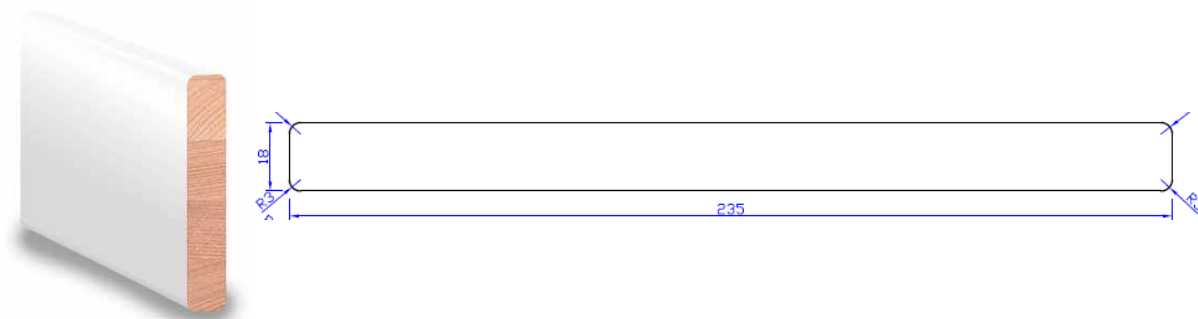

Totem WRC rift boeideel 18x235mm

	Houthandel Van Dam Stationsweg 12, 3981 AC Bunnik	Productbladnummer
		B311-02

Artikelinformatie	
Artikelnummer	B3113018235590
Beschikbare lengtes (cm)	590
Artikelomschrijving	Western Red Cedar geprofileerde gootlijst, gevingerlast en/of gelamineerd
Houtsoort	Botanische naam: Thuja plicata (WRC)
Beoogd gebruik	Geschikt voor het verfraaien van de gootafwerking
Toepassingsgebied	Buiten (E), afgewerkt

Kwaliteit	
Productcertificaat	Vingerlassen volgens BRL 1704 Lamineren volgens BRL 2902
Verfspecificatie	Anker Stuy Verven SKH KOMO volgens BRL 0814
Milieucertificaat	100% PEFC

Eigenschappen	
Geharmoniseerde norm	N.v.t.
Duurzaamheidsklasse	2 (SKH publicatie 99-05)
Soortelijk gewicht	350-400kg/m ³
Houtvochtgehalte	16% (+2, -4%)
Buigsterkte	54 N/mm ²
Warmtegeleidingscoëfficiënt (W/m.K)	0,11 W/(mK)
Brand- en rookklasse	NPD (F)
Dampdiffusieweerstandsgetal μ	20 (nat) 50 (droog)
Geluidabsorptiecoëfficiënt	0.10 (250 Hz – 500 Hz) 0.30 (1000 Hz – 2000 Hz)
Formaldehydeklasse	E1