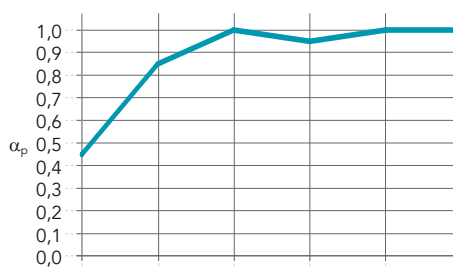

Prestaties

Geluidsabsorptie
 α_w : 1,00 (Klasse A)

Dikte (mm) /
 Afhanghoogte (mm)

Dikte (mm) / Afhanghoogte (mm)	125 Hz	250 Hz	500 Hz	1000 Hz	2000 Hz	4000 Hz	α_w	Absorptieklasse	NRC
20-25 / 200	0,45	0,85	1,00	0,95	1,00	1,00	1,00	A	0,95