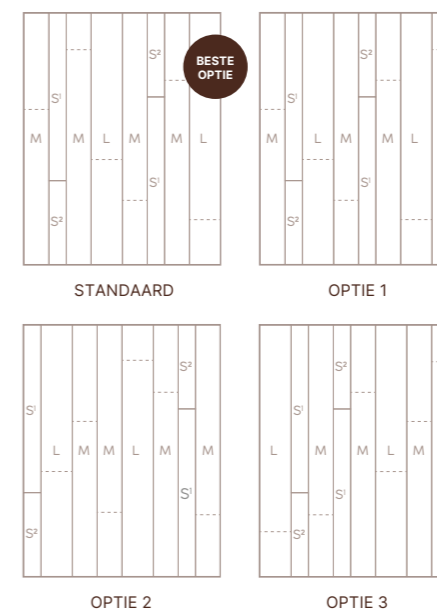

Variaties Multi Series

Creëer zonder moeite met vier verschillende formaten je eigen stijl. Hoe je de planken legt, is dus volledig aan jou!

Raadpleeg onze installatiegids voor meer informatie over specifieke vereisten, zoals uitzettingsvoegen en benodigde materialen.