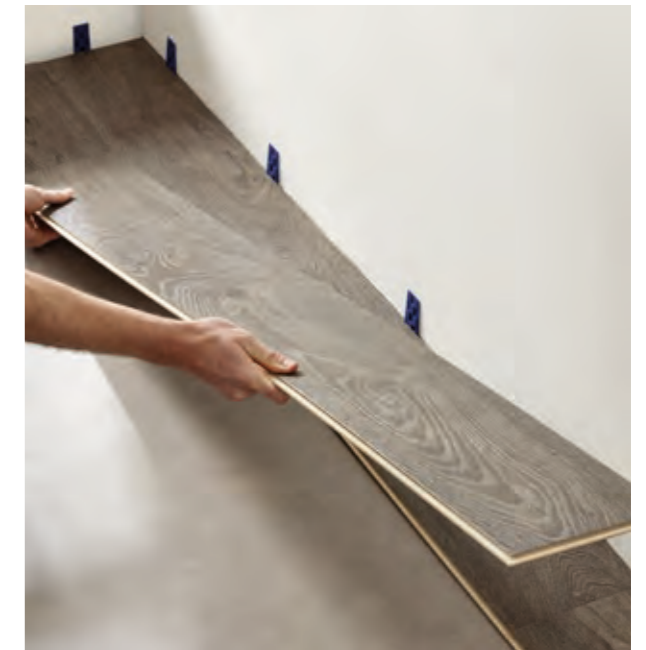

Tijdsbesparende oplossing

Dankzij het geïntegreerde kliksysteem installeer je Coretec® boven eender welke ondergrond zonder lijm, spijkers of extra onderlaag.

Vergeet schuren, polijsten, afdichten of vernissen: onze vloeren zijn onderhoudsvriendelijk.