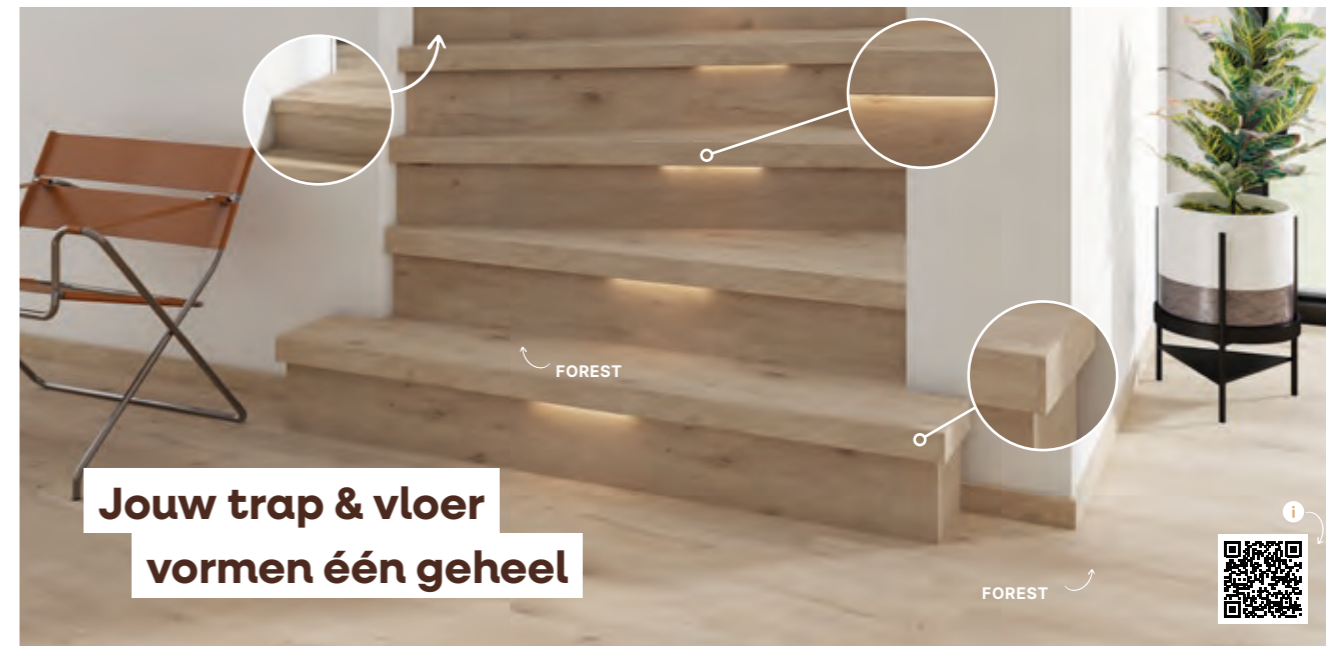

13.8 cm 1.8 cm 2 m
70 PSK2000-1

10.2 cm 1.3 cm 2.3 m
70 PSK2300-3

10 cm 2.2 cm 2 m
70 PSK2000-2

6.6 cm 1.3 cm 2.3 m
70 PSK2300-2

4 cm 1 cm 2.3 m
70 PSK2300-1

Ontdek alle accessoires

Bijpassend design plinten

8-15 mm 3.4 cm 2 m
70 ATP SC

8-15 mm 4.4 cm 2 m
70 ARP SC

8-15 mm 2.6 cm 2 m
70 AEP SC

Plaatsing

Eenvoudig te plaatsen

Coretec® installeer je sneller dan eender welke vloer.

Bekijk de installatievideos op www.coretecfloors.com of scan de QR-codes.

Jouw trap & vloer vormen één geheel

Visgraatvarianties Herringbone Series

Mix & match je eigen stijl met onze visgraatplanken.

Raadpleeg onze installatiegids voor meer informatie over specifieke vereisten, zoals uitzettingsvoegen en benodigde materialen.