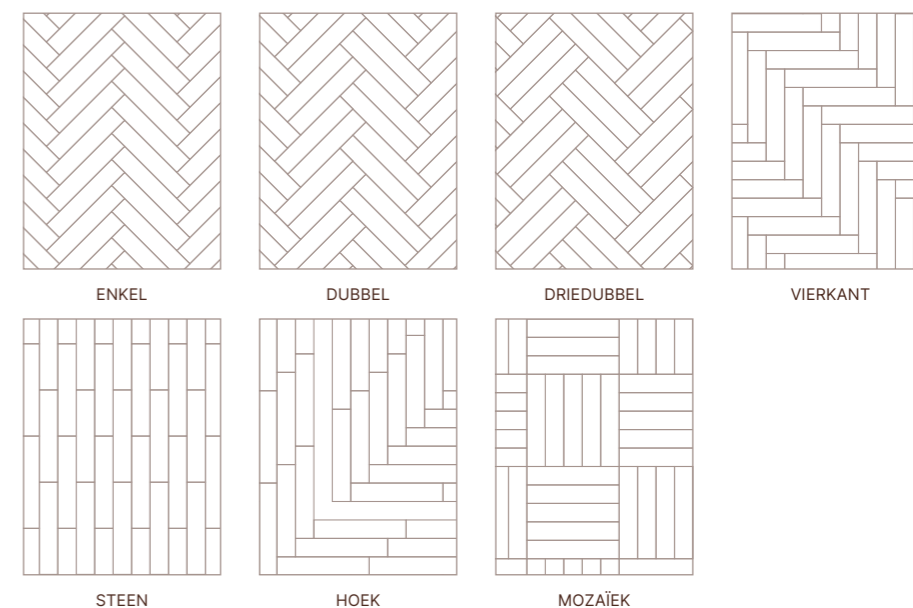

8-15 mm 3.4 cm 2 m
70 ATP SC

8-15 mm 4.4 cm 2 m
70 ARP SC

8-15 mm 2.6 cm 2 m
70 AEP SC

Plaatsing

Eenvoudig te plaatsen

Coretec® installeer je sneller dan eender welke vloer.

Bekijk de installatievideos op www.coretecfloors.com of scan de QR-codes.

Jouw trap & vloer vormen één geheel

Visgraatvarianties Herringbone Series

Mix & match je eigen stijl met onze visgraatplanken.

Raadpleeg onze installatiegids voor meer informatie over specifieke vereisten, zoals uitzettingsvoegen en benodigde materialen.