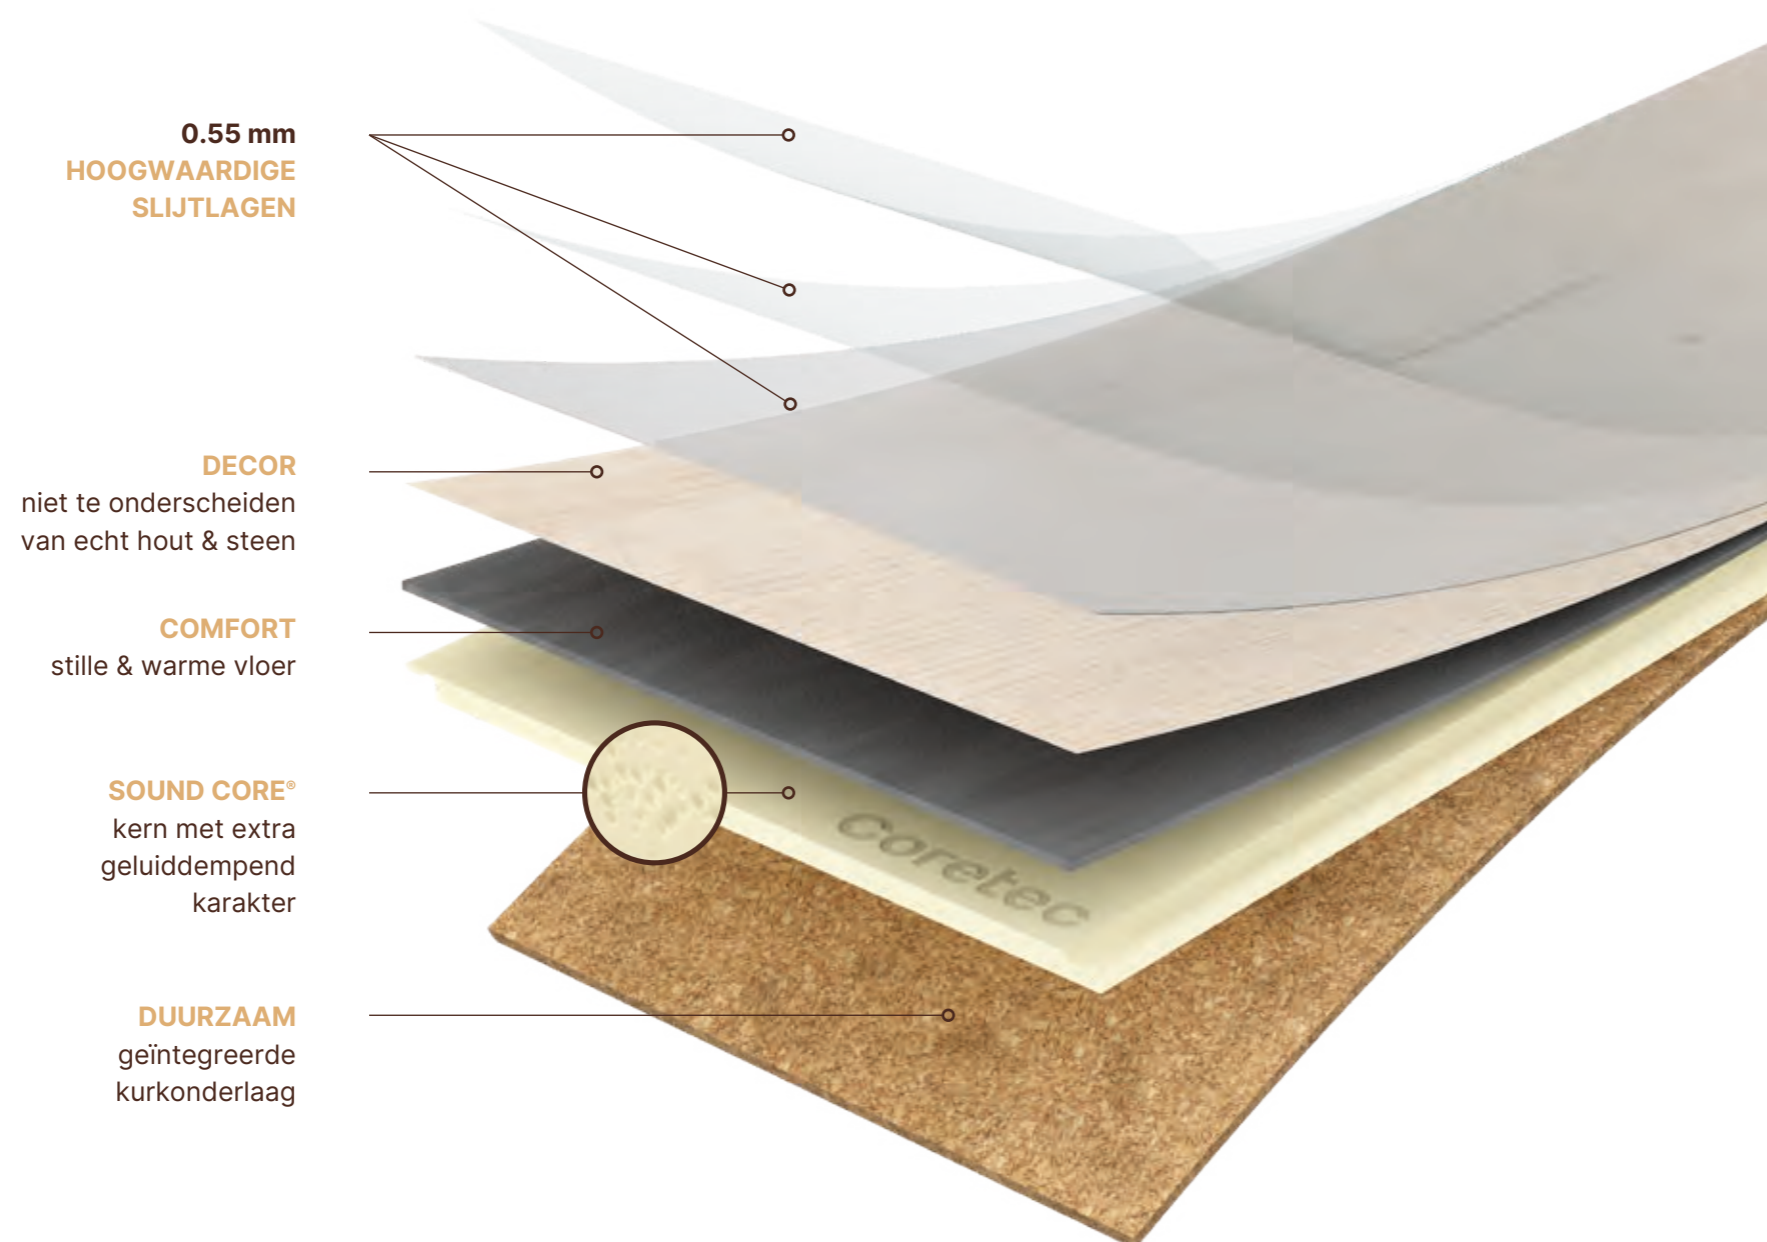

Onze 100% waterdichte kern, sterk vinyl en beschermende slijtlaag zorgen ervoor dat je vloer er levenslang goed uitziet. Uiteraard hebben alle Coretec®-vloeren een levenslange garantie voor thuisgebruik.

Tijdsbesparende oplossing

Dankzij het geïntegreerde kliksysteem installeer je Coretec® boven eender welke ondergrond zonder lijm, spijkers of extra onderlaag.

Vergeet schuren, polijsten, afdichten of vernissen: onze vloeren zijn onderhoudsvriendelijk.

Sound Core® 8 mm

Silent & strong, down to the core

Coretec® heeft een uitgebreid assortiment aan waterdichte vloeren.
Zo ben je zeker dat je een vloer vindt die volledig past bij jouw persoonlijke smaak.