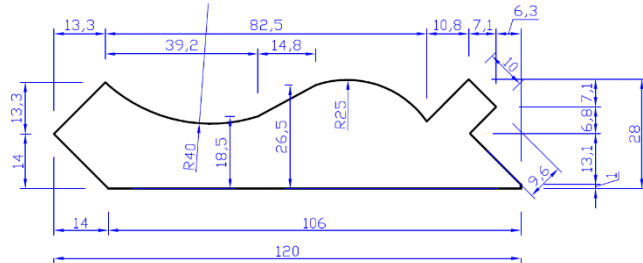

Totem gootlijst GO3

	Houthandel Van Dam Stationsweg 12, 3981 AC Bunnik	Productbladnummer
		B322-03

Artikelinformatie	
Artikelnummer	B3222032125460
Beschikbare lengtes (cm)	460
Artikelomschrijving	Western Red Cedar geprofileerde gootlijst, gevingerlast en/of gelamineerd
Houtsoort	Botanische naam: Thuja plicata (WRC)
Beoogd gebruik	Geschikt voor het verfraaien van de gootafwerking
Toepassingsgebied	Buiten (E), afgewerkt

Kwaliteit	
Productcertificaat	Vingerlassen volgens BRL 1704 Lamineren volgens BRL 2902
Verfspecificatie	Anker Stuy Verven SKH KOMO volgens BRL 0814
Milieucertificaat	100% PEFC

Eigenschappen	
Geharmoniseerde norm	N.v.t.
Duurzaamheidsklasse	2 (SKH publicatie 99-05)
Soortelijk gewicht	350-400kg/m ³
Houtvochtgehalte	16% (+2, -4%)
Buigsterkte	54 N/mm ²
Warmtegeleidingscoëfficiënt (W/m.K)	0,11 W/(mK)
Brand- en rookklasse	NPD (F)
Dampdiffusieweerstandsgetal μ	20 (nat) 50 (droog)
Geluidabsorptiecoëfficiënt	0.10 (250 Hz – 500 Hz) 0.30 (1000 Hz – 2000 Hz)
Formaldehydeklasse	E1