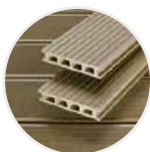

Zilvergroen