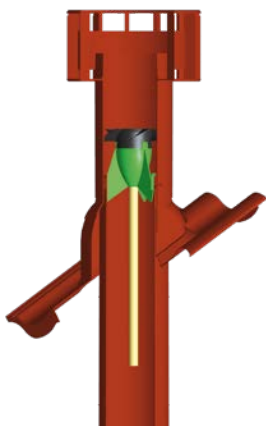

MultiVent 5V Combi

De MultiVent 5V Combi dakdoorvoer is uitgerust met een dubbele ventilatieafvoer Ø 125 mm, waardoor u de afvoer van mechanische ventilatie en bijvoorbeeld een wasdroger kunt combineren.

Het MultiVent ventilatieprogramma bestaat uit:

MultiVent Basis

De MultiVent Basis dakdoorvoer werkt altijd trekbevorderend; onder vrijwel alle weersomstandigheden wordt de lucht uit de woning afgevoerd, zonder mechanische hulp. Het bovendakse deel is zodanig gemaakt dat condens niet langs de binnenkant van de pijp naar binnen loopt.

MultiVent Hybride

Is natuurlijke ventilatie onvoldoende, dan kun u in de MultiVent Basis een elektrische ventilator plaatsen (ook achteraf). Deze hybride uitvoering vermindert de natuurlijke stroom nauwelijks. Doordat de ventilator buiten de woning zit, is de aanzuigende werking maximaal en het geluid minimaal.

MultiVent Zolderventilatie

Plaast u in de MultiVent Basis een kruiskap met bijgeleverde binnenbak, dan verandert deze van luchtafzuigend naar luchttoevoerend. Deze versie is geschikt om bijvoorbeeld afgesloten zolderruimtes te voorzien van verse lucht.