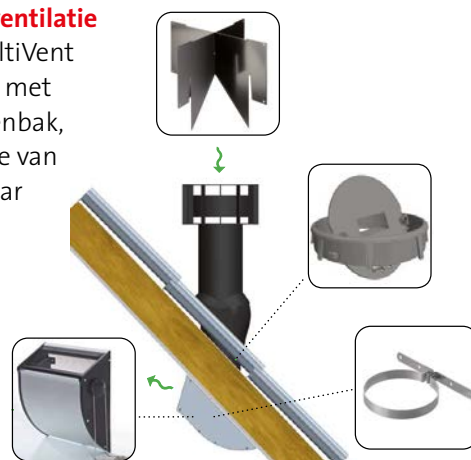

MultiVent 5V

De MultiVent 5V is specifiek ontwikkeld voor de nieuwste mechanische afvoersystemen en is klaar voor de toekomst. Dankzij de stabiele lage weerstand werkt deze ventilatiepijp onder alle windomstandigheden perfect. Mede door de gepatenteerde condens en regenwater afvoerende spiraaltechniek 30% compacter dan andere modellen op de markt.

Het MultiVent ventilatieprogramma bestaat uit:

MultiVent Basis

De MultiVent Basis dakdoorvoer werkt altijd trekbevorderend; onder vrijwel alle weersomstandigheden wordt de lucht uit de woning afgevoerd, zonder mechanische hulp. Het bovendakse deel is zodanig gemaakt dat condens niet langs de binnenkant van de pijp naar binnen loopt.

MultiVent Hybride

Is natuurlijke ventilatie onvoldoende, dan kun u in de MultiVent Basis een elektrische ventilator plaatsen (ook achteraf). Deze hybride uitvoering vermindert de natuurlijke stroom nauwelijks. Doordat de ventilator buiten de woning zit, is de aanzuigende werking maximaal en het geluid minimaal.

MultiVent Zolderventilatie

Plaast u in de MultiVent Basis een kruiskap met bijgeleverde binnenbak, dan verandert deze van luchtafzuigend naar luchttoevoerend. Deze versie is geschikt om bijvoorbeeld afgesloten zolderruimtes te voorzien van verse lucht.