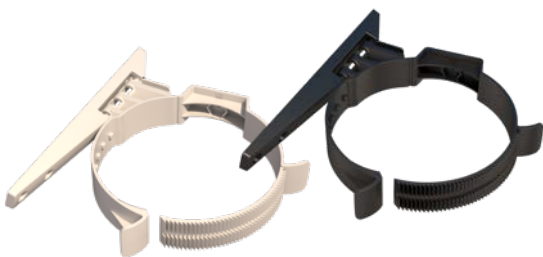

Veilige montage van uw dakdoorvoer

Om te voorkomen dat, bijvoorbeeld bij storm, uw dakdoorvoer los raakt en voor gevaarlijke situaties kan gaan zorgen, is veilige montage een must. Met de nieuwe kunststof dakbeschotbeugel van Ubbink is dit heel eenvoudig! De unieke kunststof dakbeschotbeugel van Ubbink bevestigt u aan de zijkant. Doordat de beugel een zwenkend gedeelte heeft, positioneert, tekent, boort en bevestigt u de beugel eenvoudig aan het dakbeschot.