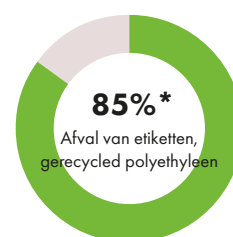

UPM ProFi Terra 127 (hol)

* Gehalte gerecycled materiaal bij benadering