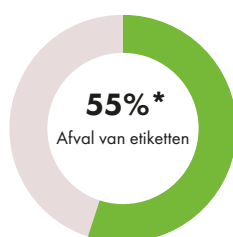

Gerecyclede materialen

UPM ProFi Deck 150 (hol)