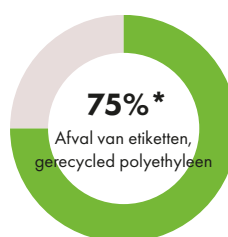

UPM ProFi Piazza One & Pro (massief)