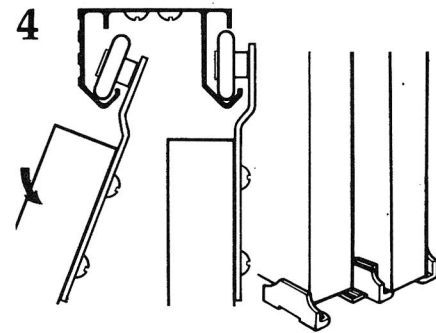

HENDERSON DOUBLE TOP

12W A=1200 mm 45 kg
 15W A=1500 mm 45 kg
 18W A=1800 mm 45 kg

24W A=2400 mm 45 kg

B	16	19	22	25	29	32	35	38	40
C	-	1	4	15	19	22	25	28	30

P C Henderson Limited, Bowburn, Durham DH6 5NG, England.