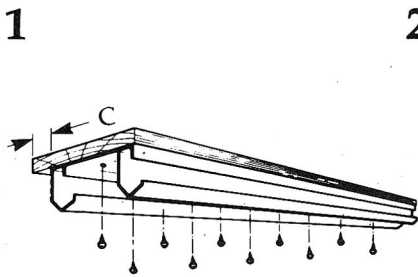

HENDERSON DOUBLE TOP

12W A=1200 mm 45 kg
 15W A=1500 mm 45 kg
 18W A=1800 mm 45 kg

24W A=2400 mm 45 kg

B	16	19	22	25	29	32	35	38	40
C	-	1	4	15	19	22	25	28	30

P C Henderson Limited, Bowburn, Durham DH6 5NG, England.