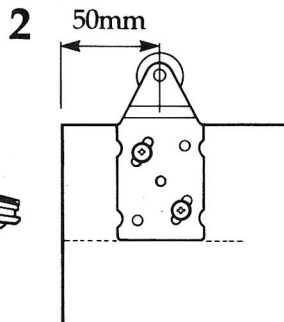

HENDERSON DOUBLE TOP

12W A=1200 mm 45 kg
 15W A=1500 mm 45 kg
 18W A=1800 mm 45 kg

24W A=2400 mm 45 kg

B	16	19	22	25	29	32	35	38	40
C	-	1	4	15	19	22	25	28	30

P C Henderson Limited, Bowburn, Durham DH6 5NG, England.