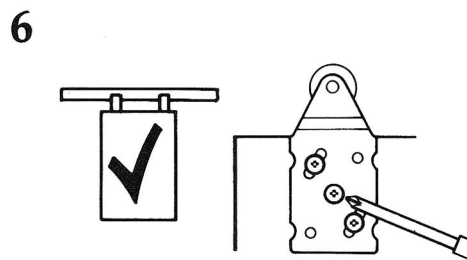

HENDERSON DOUBLE TOP

12W A=1200 mm 45 kg
 15W A=1500 mm 45 kg
 18W A=1800 mm 45 kg

24W A=2400 mm 45 kg

B	16	19	22	25	29	32	35	38	40
C	-	1	4	15	19	22	25	28	30

P C Henderson Limited, Bowburn, Durham DH6 5NG, England.