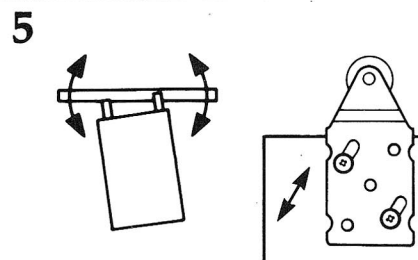

HENDERSON DOUBLE TOP

12W A=1200 mm 45 kg
 15W A=1500 mm 45 kg
 18W A=1800 mm 45 kg

24W A=2400 mm 45 kg

B	16	19	22	25	29	32	35	38	40
C	-	1	4	15	19	22	25	28	30

P C Henderson Limited, Bowburn, Durham DH6 5NG, England.