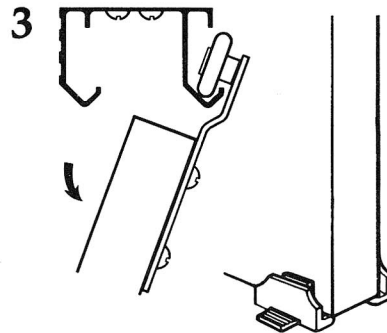

HENDERSON DOUBLE TOP

12W A=1200 mm 45 kg
 15W A=1500 mm 45 kg
 18W A=1800 mm 45 kg

24W A=2400 mm 45 kg

B	16	19	22	25	29	32	35	38	40
C	-	1	4	15	19	22	25	28	30

P C Henderson Limited, Bowburn, Durham DH6 5NG, England.