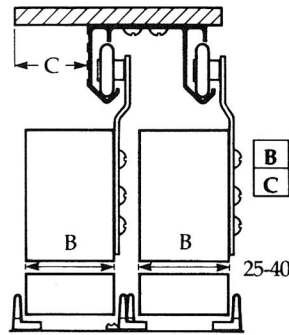

HENDERSON DOUBLE TOP

12W A=1200 mm 45 kg
 15W A=1500 mm 45 kg
 18W A=1800 mm 45 kg

24W A=2400 mm 45 kg

B	16	19	22	25	29	32	35	38	40
C	-	1	4	15	19	22	25	28	30

P C Henderson Limited, Bowburn, Durham DH6 5NG, England.