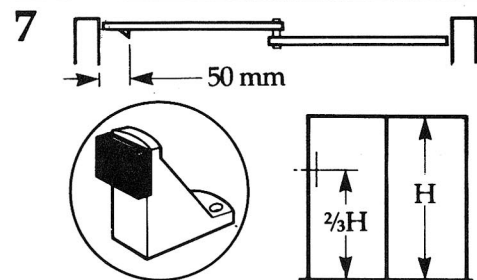

HENDERSON DOUBLE TOP

12W A=1200 mm 45 kg
 15W A=1500 mm 45 kg
 18W A=1800 mm 45 kg

24W A=2400 mm 45 kg

B	16	19	22	25	29	32	35	38	40
C	-	1	4	15	19	22	25	28	30

P C Henderson Limited, Bowburn, Durham DH6 5NG, England.