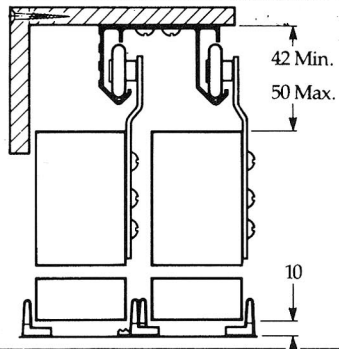

HENDERSON DOUBLE TOP

12W A=1200 mm 45 kg
 15W A=1500 mm 45 kg
 18W A=1800 mm 45 kg

24W A=2400 mm 45 kg

B	16	19	22	25	29	32	35	38	40
C	-	1	4	15	19	22	25	28	30

P C Henderson Limited, Bowburn, Durham DH6 5NG, England.