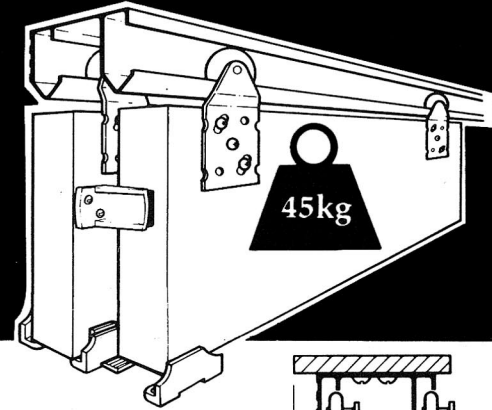

HENDERSON DOUBLE TOP

12W A=1200 mm 45 kg
 15W A=1500 mm 45 kg
 18W A=1800 mm 45 kg

24W A=2400 mm 45 kg

B	16	19	22	25	29	32	35	38	40
C	-	1	4	15	19	22	25	28	30

P C Henderson Limited, Bowburn, Durham DH6 5NG, England.