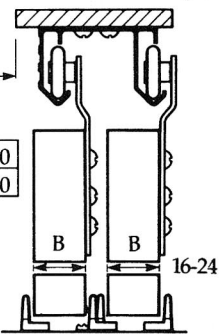

HENDERSON DOUBLE TOP

12W A=1200 mm 45 kg
 15W A=1500 mm 45 kg
 18W A=1800 mm 45 kg

24W A=2400 mm 45 kg

B	16	19	22	25	29	32	35	38	40
C	-	1	4	15	19	22	25	28	30

P C Henderson Limited, Bowburn, Durham DH6 5NG, England.