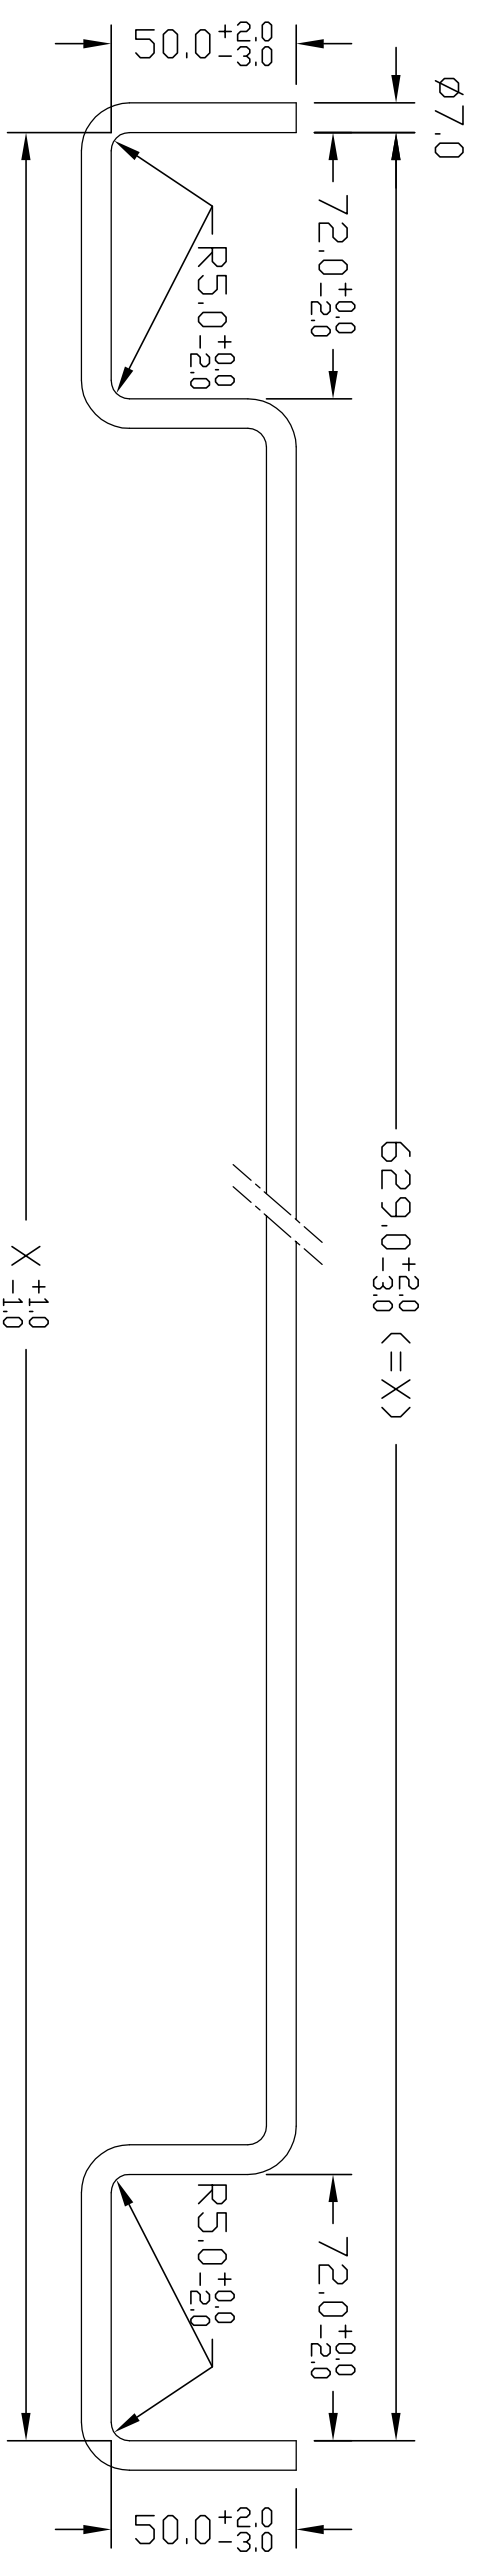

1 2 3 4 5 6 7 8 9 10

GET: v/d Heuvel GEC: FILE: D2633 BLAD: 3/12

Synprodo Productie bv
 Postbus 3, 6600 AA Wijchen Telefoon: 024-6491911 Eigenendom uitdrukkelijk voorbehouden.
 Telefax : 024-6415106 E-mail: 024-6415106 Verrekening van mededelingen aan
 derden in welke vorm dan ook, is zon-
 der schriftelijke toestemming van
 Synprodo Productie bv niet geoorloofd.

1	19-06-2007
2	19-02-2008

NUMMER: A3

PROJECT: **BOVENBEUGEL TYPE 350**

OPDRACHT-
 GEVER: