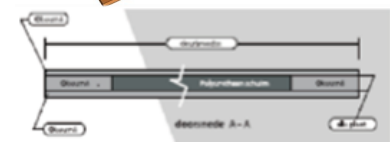

Technische specificaties

Beplating:	Okoumé WBP overeenkomstig EN 314-2 klasse 3 Ext. kwaliteit B/BB CE 2+
Regelwerk:	Okoumé WBP overeenkomstig EN 314-2 klasse 3 Ext. kwaliteit B/BB CE 2+
Verticaal:	Deurdikte 40 mm / 150 mm breed Deurdikte 54 mm / 180 mm breed
Horizontaal:	Deurdikte 40 mm / 150 mm breed Deurdikte 54 mm / 180 mm breed
Vulling:	Lichtgewicht geëxpandeerd Polyusocyaanuraatschuim zonder HCFC
Compressiesterkte:	800 +/- 100 kPA
Treksterkte:	950 +/- 100 kPA
Buigsterkte:	1200 +/- 100 kPA
Vuurbestendigheid:	Klasse 1
Waterabsorptie:	Max vol % 0,5
Gewicht per m²:	+/- 16 kg/m² bij 40 mm. / +/- 20 kg/m² bij 54 mm
Dikte:	40 / 54 mm
Afmeting:	2150 x 950 mm / 2350 x 950 mm / 2350 x 1100 mm 2500 x 1220 mm / 3000 x 1220 mm Inkorten per zijde max. 60 mm (randhout breedte minimaal 90 mm). Deur evenredig per kant inkorten.

Verwerking:	volgens verwerkingsvoorschriften Akab
Garantie:	volgens garantievoorwaarden Akab