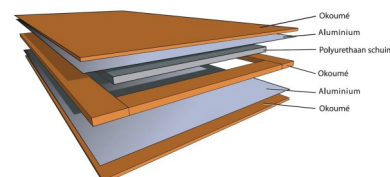

AKAB Light

Wanneer een laag gewicht belangrijk is, kan de Akab Light deurromp toegepast worden. Deze deurromp is een vlakke samengestelde deurromp die minder zwaar is doordat deze aan de binnenzijde is voorzien van lichtgewicht geëxpandeerd Polyusocyanuraatschuim zonder HCFC. Verder is deze deurromp 2-zijdig opgebouwd met Okoumé dekplaten, met aluminium stabilisatie laag en een raamwerk van Okoumé.

Doordat de dampremmende, stabiliserende aluminiumlaag 9 mm onder het oppervlak ligt, kan deze deurromp worden ingefreesd (max. 5 mm en uitsluitend met V-groef).

Deze deurromp is geschikt voor zowel binnen- als buitentoepassingen en kunnen met normaal gereedschap bewerkt worden. De Akab Light deurromp is tevens in een gegroonde uitvoering verkrijgbaar.

Technische specificaties

Beplating:	Okoumé WBP overeenkomstig EN 314-2 klasse 3 Ext. kwaliteit B/BB CE 2+
Regelwerk:	Okoumé WBP overeenkomstig EN 314-2 klasse 3 Ext. kwaliteit B/BB CE 2+
Verticaal:	Deurdikte 40 mm / 150 mm breed Deurdikte 54 mm / 180 mm breed
Horizontaal:	Deurdikte 40 mm / 150 mm breed Deurdikte 54 mm / 180 mm breed
Vulling:	Lichtgewicht geëxpandeerd Polyusocyaanuraatschuim zonder HCFC
Compressiesterkte:	800 +/- 100 kPA
Treksterkte:	950 +/- 100 kPA
Buigsterkte:	1200 +/- 100 kPA
Vuurbestendigheid:	Klasse 1
Waterabsorptie:	Max vol % 0,5
Gewicht per m ² :	+/- 16 kg/m ² bij 40 mm. / +/- 20 kg/m ² bij 54 mm
Dikte:	40 / 54 mm
Afmeting:	2150 x 950 mm / 2350 x 950 mm / 2350 x 1100 mm 2500 x 1220 mm / 3000 x 1220 mm Inkorten per zijde max. 60 mm (randhout breedte minimaal 90 mm). Deur evenredig per kant inkorten.