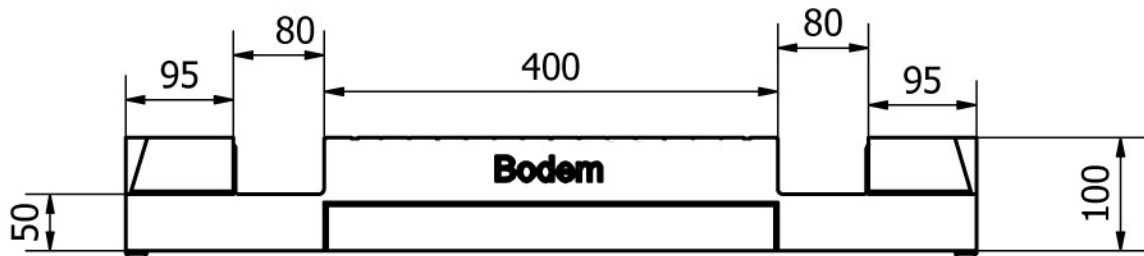

Maatvoering PowerKist®

zijwand 400 / 450

zijwand 500 / 550

zijwand 600 / 650 / 700

Bodem 300 / 350 / 400 / 450 / 500 / 550 / 600 / 650 / 700