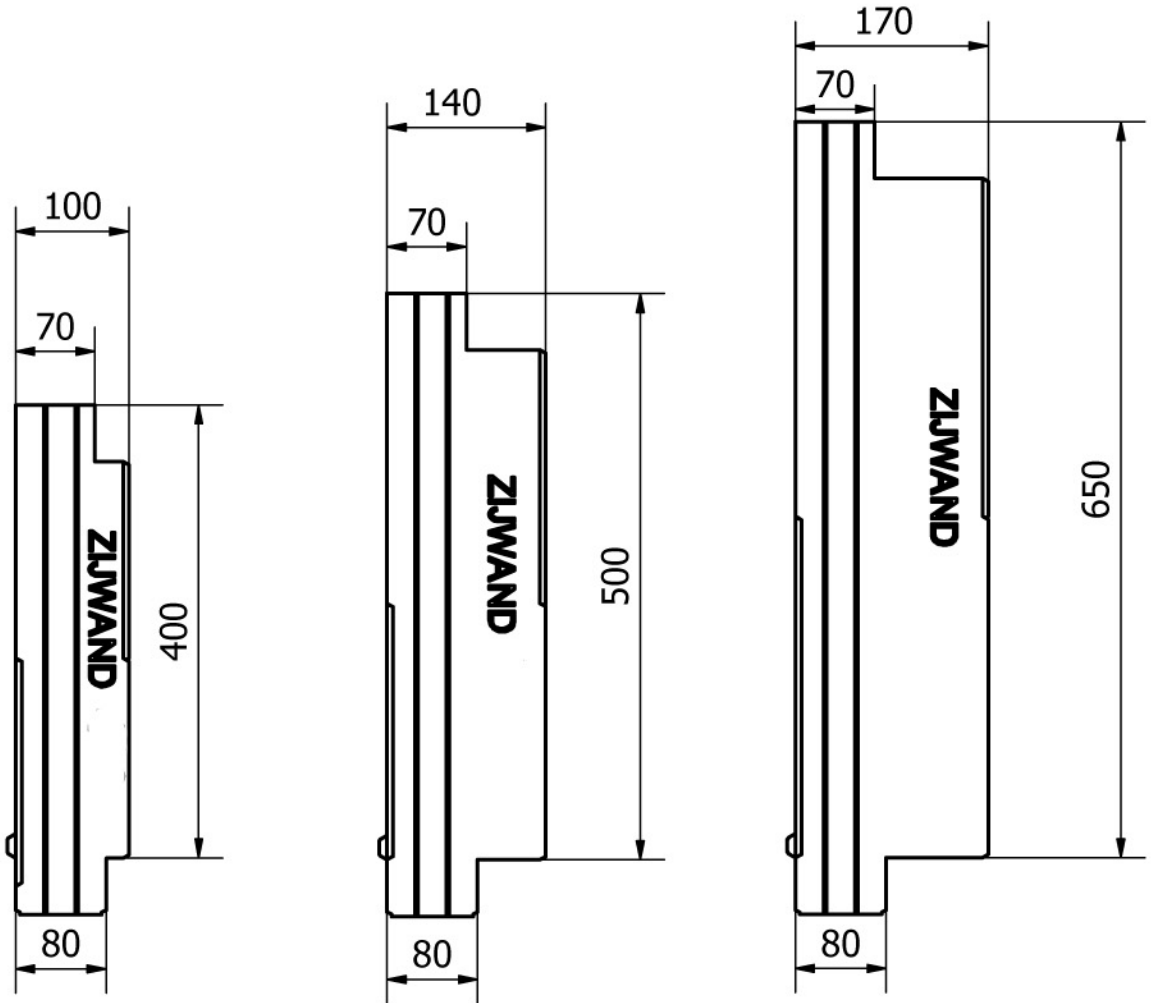

Maatvoering PowerKist®

zijwand 400 / 450

zijwand 500 / 550

zijwand 600 / 650 / 700

Bodem 300 / 350 / 400 / 450 / 500 / 550 / 600 / 650 / 700