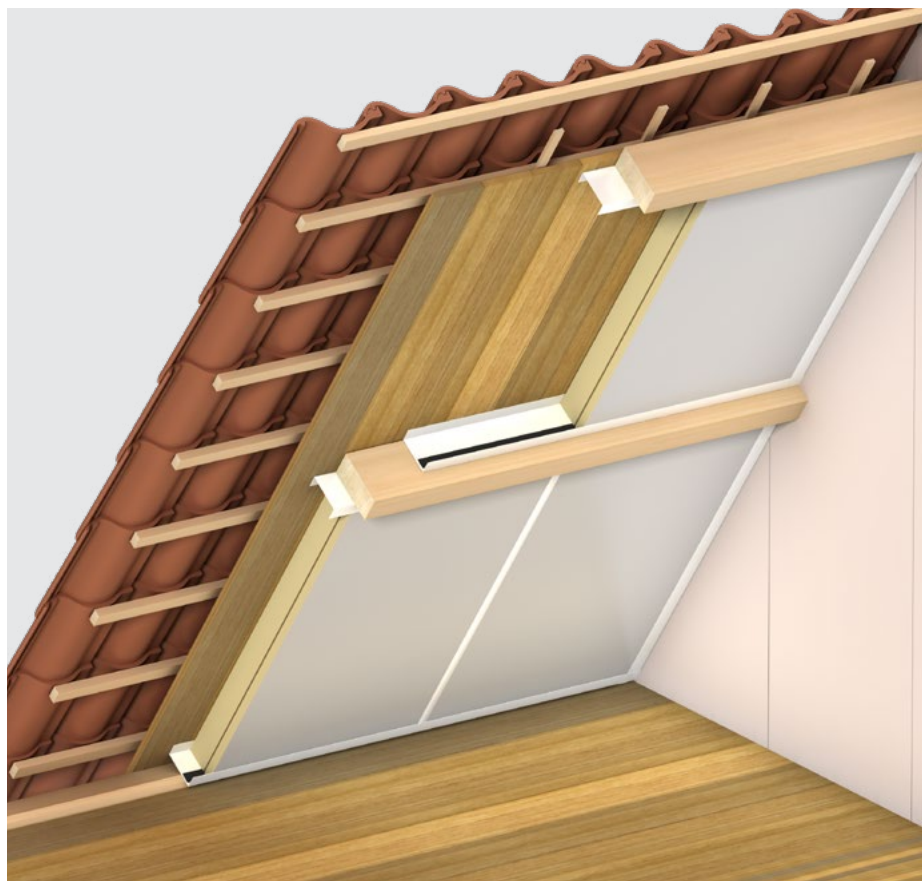

# iSoEasy<sup>®</sup> Pro XL Hellend Dakplaat

Hoog rendement isolatie voor hellende daken (binnenzijde)

- $\lambda_D$ -waarde 0,022 W/(m·K)
- Isolatie en afwerking in één
- Snelle en eenvoudige verwerking

## Omschrijving

iSoEasy® Pro XL Hellend Dakplaat is een PIR hardschuim isolatieplaat met vezelvrije kern, aan twee zijden voorzien van een alu meerlagen complex en aan één zijde een stootvaste witte zichtzijde. De plaat is bestemd voor het thermisch na-isoleren aan de binnenzijde van ongeïsoleerde hellende daken, waarin géén dampremmende laag voorkomt.