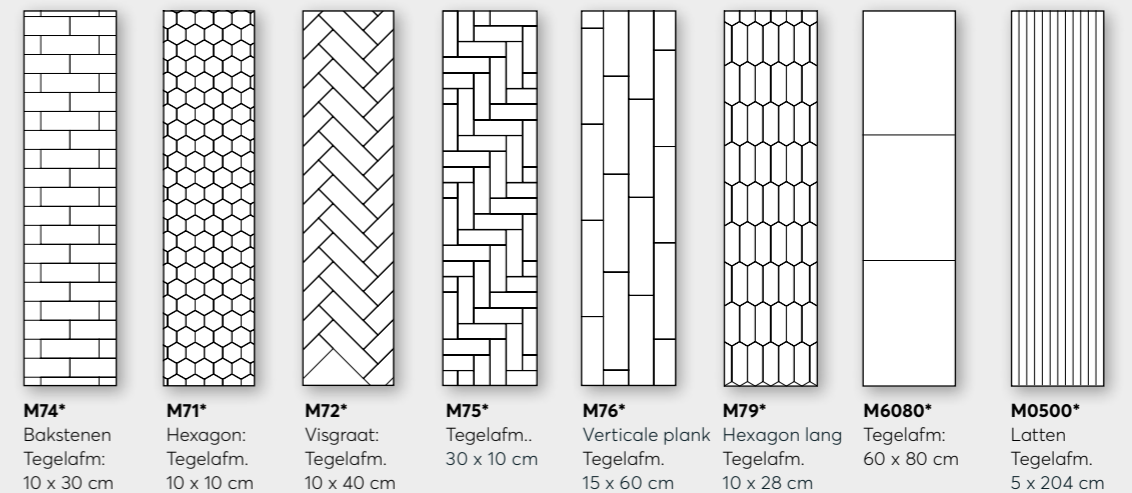

**2094 White M00** Zonder voeglijn  
**M74** Baksteenmotief Tegelaformingen 10 x 30 cm

Met een baksteenmotief breng je rustieke warmte en charme in je interieur. Het gestructureerde en robuuste uiterlijk geeft de ruimte een unieke en gezellige sfeer. Aberdeen, Light Grey, White, Denver White en Medium Grey zijn verkrijgbaar in Baksteenmotief M74 tegelpatroon.

# Designs

Met de tijdloze 60x30 uitvoering in combinatie met een hexagon wandtegel creëer je een eigentijdse moderne badkamer. Black, White en Olive Green zijn verkrijgbaar in Hexagon M71 tegelpatroon

**5218 Dusky Pink M6030**  
Tegelafmetingen 60 x 30 cm

**5218 Dusky Pink M0830**  
Tegelafmetingen 8 x 30 cm

**Standaard M designs** Paneelafmetingen: 10 x 600 x **2400 mm**. Voeglijn van 1,8 mm

## Specials

\* Niet in alle kleuren voorradig, bekijk de actuele kleuren online

Paneelafmetingen: 10 x 600 x **2720 mm**.  
Voeglijn 1,8 mm

Paneelafmetingen: 10 x 600 x **3020 mm**.  
Voeglijn 1,8 mm