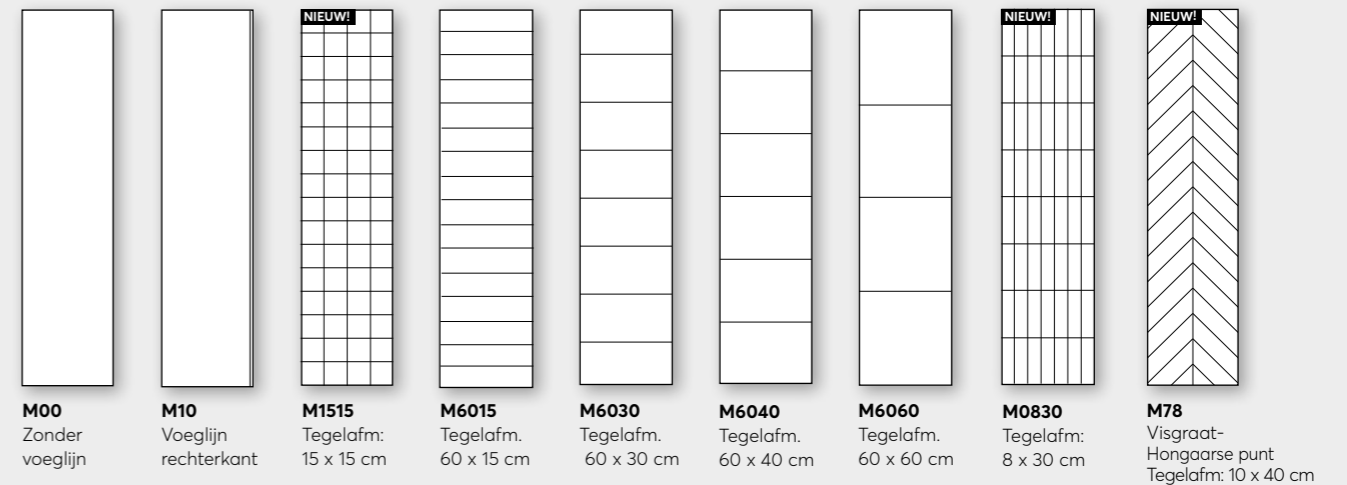

# Designs

Met de tijdloze 60x30 uitvoering in combinatie met een hexagon wandtegel creëer je een eigentijdse moderne badkamer. Black, White en Olive Green zijn verkrijgbaar in Hexagon M71 tegelpatroon

**5218 Dusky Pink M6030**  
Tegelafmetingen 60 x 30 cm

**5218 Dusky Pink M0830**  
Tegelafmetingen 8 x 30 cm

**Standaard M designs** Paneelafmetingen: 10 x 600 x **2400 mm**. Voeglijn van 1,8 mm

## Specials

\* Niet in alle kleuren voorradig, bekijk de actuele kleuren online

Paneelafmetingen: 10 x 600 x **2720 mm**.  
Voeglijn 1,8 mm

Paneelafmetingen: 10 x 600 x **3020 mm**.  
Voeglijn 1,8 mm