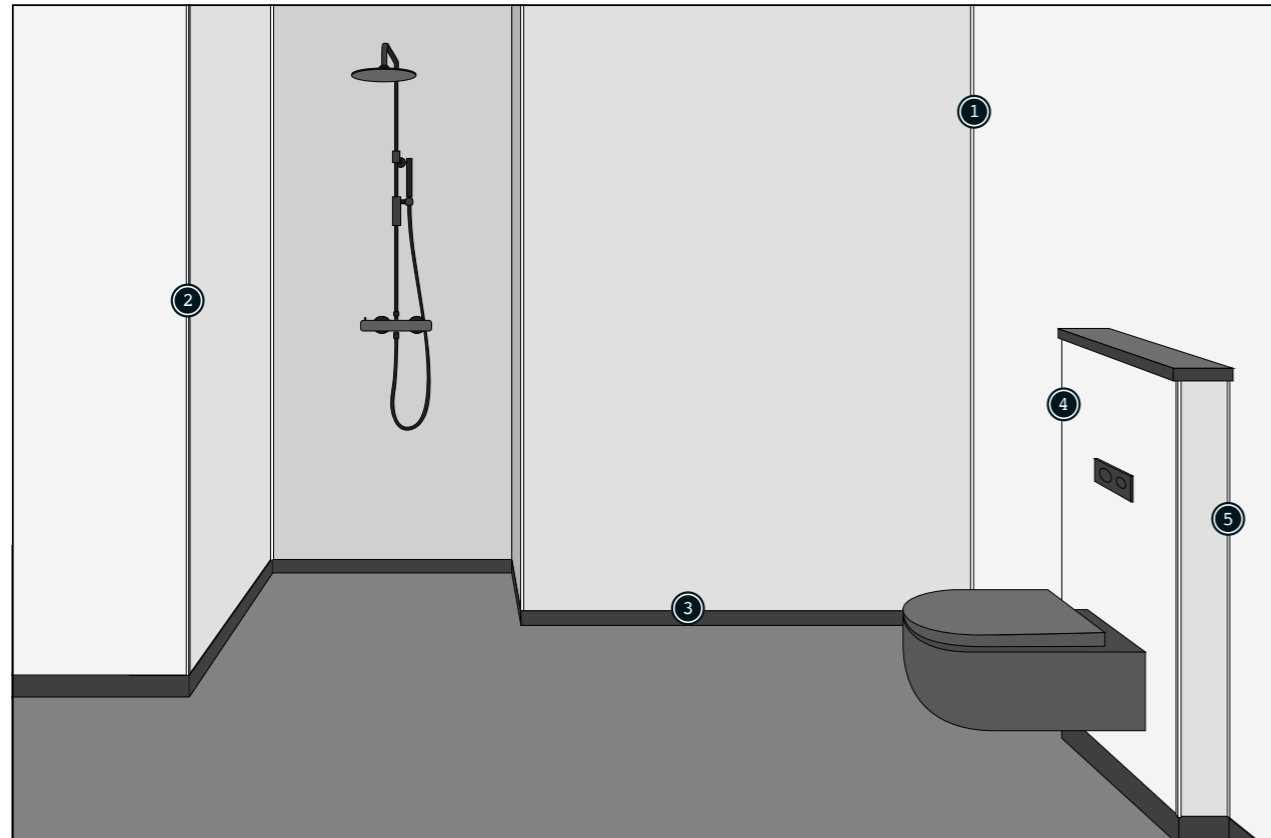

Verwerking

DE JUISTE MATERIALEN ZIJN HET HALVE WERK

Fibo biedt een compleet systeem om optimale resultaten te kunnen garanderen. Met het brede assortiment toebehoren behaalt u een perfect en solide resultaat.

Onderstaande rekentool geeft een indicatie welke materialen u nodig heeft om Fibo te monteren

Badkamer 6 m²	Badkamer 12 m²	Badkamer 18 m²
Fibo wandpanelen: 18 delen	Fibo wandpanelen: 24 delen	Fibo wandpanelen: 30 delen
Profielen voor binnenhoeken: 4 delen	Profielen voor binnenhoeken: 4 delen	Profielen voor binnenhoeken: 4 delen
Startprofiel/Bodemprofiel: 5 delen	Startprofiel/Bodemprofiel: 6 delen	Startprofiel/Bodemprofiel: 8 delen
Fibo Schroeven: 1 doos van 200 stuks	Fibo Schroeven: 2 doos van 200 stuks	Fibo Schroeven: 1 doos van 1000 stuks
Fibo Seal: 4 kokers	Fibo Seal: 5 kokers	Fibo Seal: 6 kokers
Fibo Cleaner: 1 bus	Fibo Cleaner: 1 bus	Fibo Cleaner: 2 bussen
Fibo Schoonmaakdoekjes: 1 bus	Fibo Schoonmaakdoekjes: 1 bus	Fibo Schoonmaakdoekjes: 2 bussen
Fibo schraper: 1 set	Fibo schraper: 1 set	Fibo schraper: 1 set

Daarnaast heeft u gereedschap nodig, bijvoorbeeld een schroevendraaier/schroefmachine, gatzaag voor leidingdoorvoeringen, waterpas, rolmaat en een zaag met fijne tanden. Al onze verwerkingsinstructies en video's zijn beschikbaar op fibosystem.nl

	1	2	3	4	5			
	Fibo Binnenhoek Alu 2-delig	Fibo Binnenhoek Verdekt Alu	Fibo Binnenhoek Alu	Fibo Buitenhoek Alu	Fibo Start-/Bodemprofiel Alu	Fibo Eindprofiel Alu Small	Fibo Eindprofiel Alu Large	Fibo Combi Profiel Alu
	Lengte profielen	Profieltekening	Kleur aluminium	Kleur wit	Kleur zwart			
1a	Fibo Binnenhoek Alu 2-delig 240 cm 300 cm	 Zichtgedeelte 14 mm	C705000241 C705000242	C705003305 C705003310	C705003307 C705003308			
1b	Fibo Binnenhoek Verdekt Alu 236 cm		C705000280	X	X			
1c	Fibo Binnenhoek Alu 240 cm 300 cm	 Zichtgedeelte 11 mm	C705000226 C705000231	X X	X X			
1d	Fibo Binnenhoek 135 Graden Alu 240 cm 300 cm	 Zichtgedeelte 12 mm	C705000236 C705000237 *	X X	X X			
2a	Fibo Buitenhoek Alu 240 cm 300 cm		C705000216 C705000207	C705003321 C705003320	C705003324 C705003327			
2b	Fibo Buitenhoek 135 Graden Alu 240 cm 300 cm		C705000220 C705000239 *	X X	X X			
3	Fibo Start-/Bodemprofiel Alu 240 cm		C705000247	X	C705000248			
4a	Fibo Eindprofiel Alu Small 240 cm 300 cm		C705000204 C705000203	C705003260 C705003274	C705003271 C705003272			
4b	Fibo Eindprofiel Alu Large 240 cm 300 cm		C705000205 X	C705003265 X	C705003276 X			
5	Fibo Combi Profiel Alu 240 cm		C705003300	C705003303	C705003302			
6	Fibo Koppelprofiel Alu 2-delig 240 cm		C705000251	C705003325	C705003326			

Koppelprofiel voor verlenging van de wand en het creëren van een dilatatievoeg. Alleen van toepassing bij lange (> 10 m) wanden.
* Op bestelling leverbaar