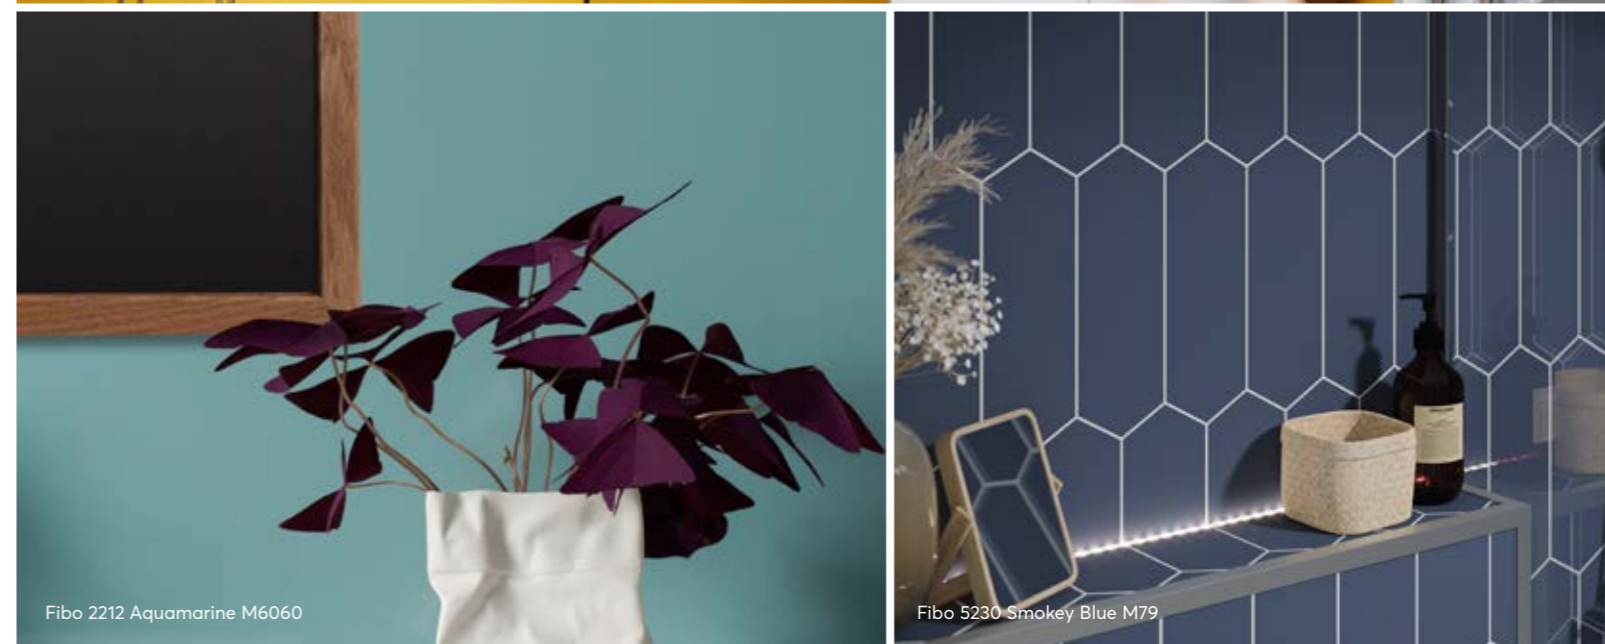

Fibo 2167 Deep Yellow M00

Fibo 2212 Aquamarine M6060

Fibo 5230 Smokey Blue M79

Geef meer kleur aan uw omgeving

De reeds zeer brede Colour-collectie is nog verder uitgebreid met verschillende moderne kleuren. Kies uit een extra mat of een hoogglanzend oppervlak. Met een breed scala aan sprekende kleuren uit de Colour-collectie geeft u iedere ruimte eenvoudig een frisse look. U kunt kiezen uit talloze combinaties met een hoogglans of een matte afwerking. Onze hoogglanspanelen zijn beschikbaar met grijze voeglijnen van 1,8 mm. De extra matte panelen hebben witte voeglijnen van 1,8 mm.

Een glanzende afwerking past bij elk interieur

Deze frisse hoogglanskleuren zijn perfect om uw eigen stijl te laten zien. De panelen uit de Colourcollectie combineren goed met andere designs, omdat de panelen ook verkrijgbaar zijn met voeglijnen van 1,8 mm.

Temperamentvolle kleuren met een extra matte afwerking

Deze panelen met extra matte afwerkingen vormen een mooi palet dat prachtig kan worden gecombineerd met panelen uit andere collecties. Laat uw creativiteit de vrije loop en kies voor vrolijke kleuren!

ZIE
COLLECTIE
ONLINE

Afkortingen oppervlakestructuren panelen:

HG = Hoogglans, EM = Extra mat

Overzicht tegelmotieven: zie pagina 39

Op voorraad