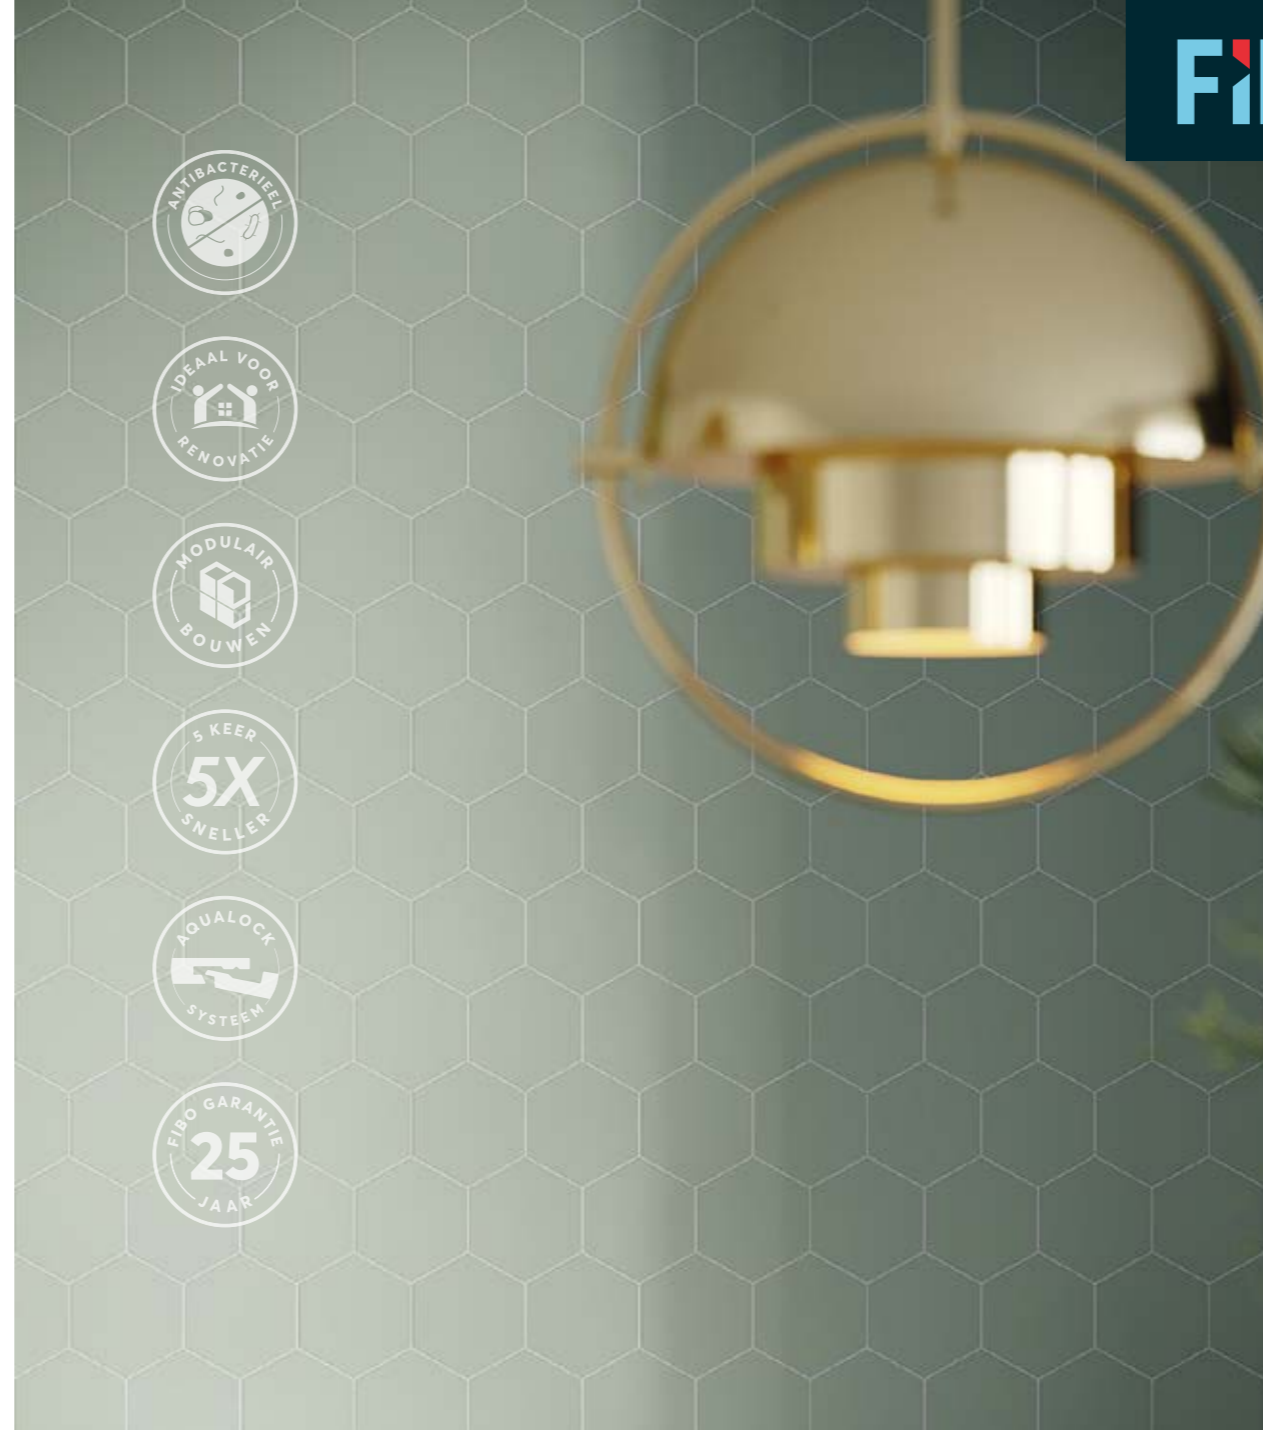

Wij staan voor innovatie en de Scandinavische levensstijl

In onze collecties brengen we natuur en stijl samen. Laat u inspireren door de nieuwste trends binnen het Scandinavisch design en maak uw eigen ontwerp met een breed assortiment aan designs, kleuren en structuren.

Focus op kwaliteit

In vochtige ruimtes mogen geen fouten gemaakt worden. Daarom streeft Fibo altijd naar de hoogste kwaliteit. Productinnovatie staat daarbij hoog in ons vaandel.

Bij kleine of grote projecten: aannemers, projectontwikkelaars en professionele verkopers kunnen vertrouwen op Fibo.

Onze duurzaamheidsdoelstelling

Wij staan voor een verantwoordelijke en duurzame werkwijze.

Daarom streven we naar zo min mogelijk uitstoot en zien we erop toe dat onze leveranciers voldoen aan strikte recyclevoorwaarden in elke stap van het productieproces.

Daarnaast zijn onze wandpanelen, in overeenstemming met de doelstellingen van duurzaam bosbeheer, PEFC™-gecertificeerd. Het voordeel van het gebruik van houten producten is dat ze CO₂ uit de atmosfeer opslaan.

Zo dragen wij bij aan een duurzame productontwikkeling.