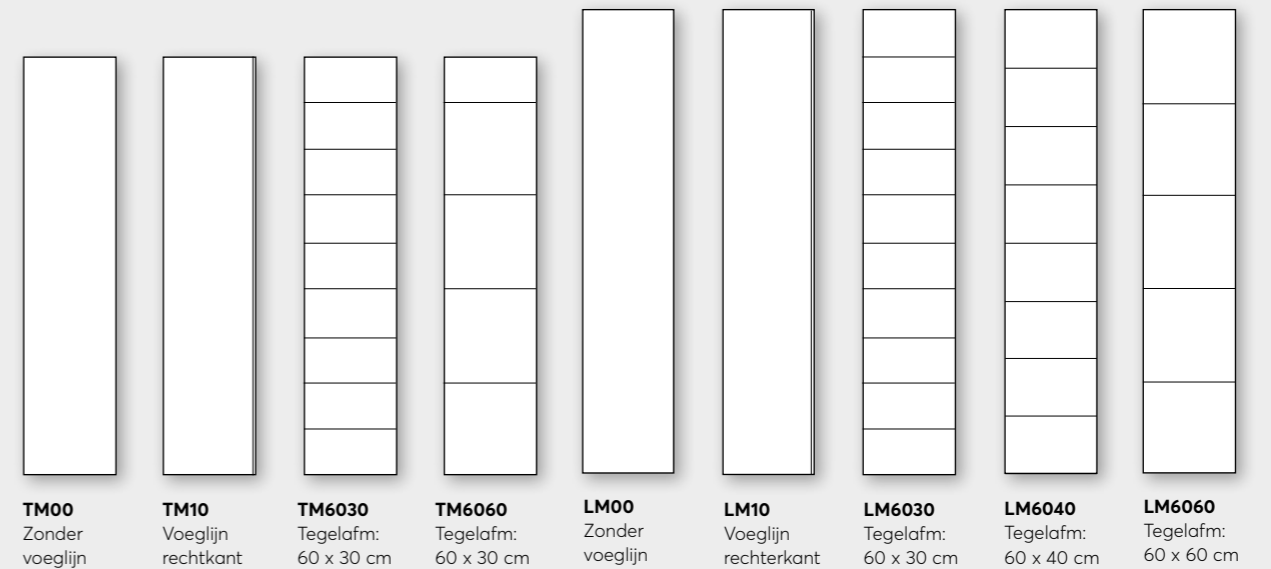

# Designs

Met de tijdloze 60x30 uitvoering in combinatie met een hexagon wandtegel creëer je een eigentijdse moderne badkamer. Black, White en Olive Green zijn verkrijgbaar in Hexagon M71 tegelpatroon

**5218 Dusky Pink M6030**  
Tegelafmetingen 60 x 30 cm

**5218 Dusky Pink M0830**  
Tegelafmetingen 8 x 30 cm

**Standaard M designs** Paneelafmetingen: 10 x 600 x **2400 mm**. Voeglijn van 1,8 mm

## Specials

\* Niet in alle kleuren voorradig, bekijk de actuele kleuren online

Paneelafmetingen: 10 x 600 x **2720 mm**.  
Voeglijn 1,8 mm

Paneelafmetingen: 10 x 600 x **3020 mm**.  
Voeglijn 1,8 mm