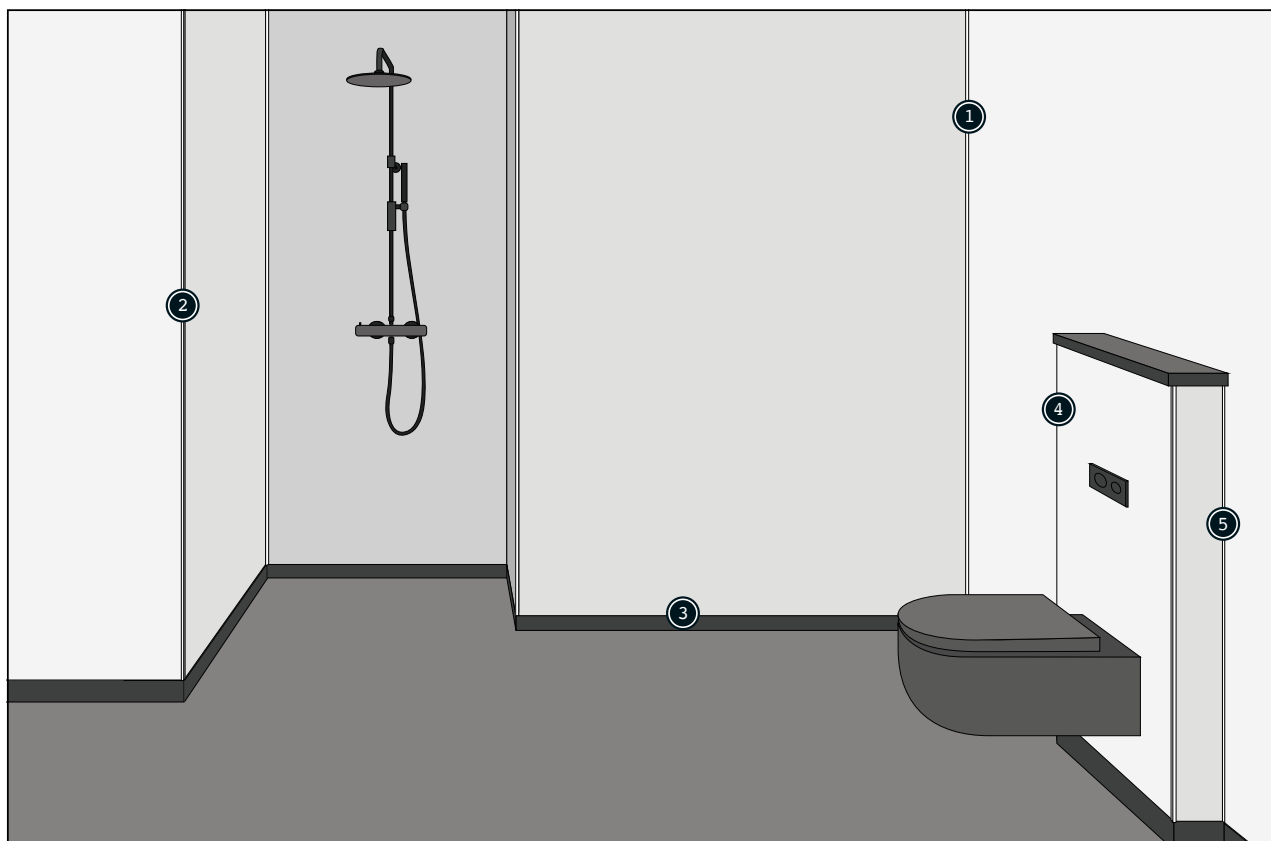

Verwerking

DE JUISTE MATERIALEN ZIJN HET HALVE WERK

Onderstaande rekentool geeft een indicatie welke materialen u nodig heeft om Fibo te monteren

Badkamer 6 m²	Badkamer 12 m²	Badkamer 18 m²
Fibo wandpanelen: 18 delen Profielen voor binnenhoeken: 4 delen Startprofiel/Bodemprofiel: 5 delen Fibo Schroeven: 1 doos van 200 stuks Fibo Seal: 4 kokers Fibo Cleaner: 1 bus Fibo Schoonmaakdoekjes: 1 bus Fibo schraper: 1 set	Fibo wandpanelen: 24 delen Profielen voor binnenhoeken: 4 delen Startprofiel/Bodemprofiel: 6 delen Fibo Schroeven: 2 doos van 200 stuks Fibo Seal: 5 kokers Fibo Cleaner: 1 bus Fibo Schoonmaakdoekjes: 1 bus Fibo schraper: 1 set	Fibo wandpanelen: 30 delen Profielen voor binnenhoeken: 4 delen Startprofiel/Bodemprofiel: 8 delen Fibo Schroeven: 1 doos van 1000 stuks Fibo Seal: 6 kokers Fibo Cleaner: 2 bussen Fibo Schoonmaakdoekjes: 2 bussen Fibo schraper: 1 set

Daarnaast heeft u gereedschap nodig, bijvoorbeeld een schroevendraaier/schroefmachine, gatzaag voor leidingdoorvoeringen, waterpas, rolmaat en een zaag met fijne tanden. Al onze verwerkingsinstructies en video's zijn beschikbaar op fibosystem.nl

ZIE
VERWERKING
ONLINE