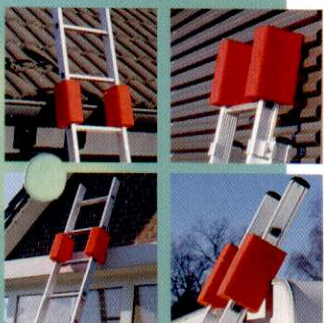

### LADDER NOKHAKENSET

1299065000

Om snel en veilig op hellende daken te werken. Eenvoudig te monteren op vrijwel iedere enkele ladder. Makkelijk te plaatsen door simpelweg omhoog te rijden en ladder 180° te draaien. Max. belasting 150 kg.

### WANDAFHOUDERS

Nu zit meer met de borst tegen de muur of dakgoot staan.

Bovendien extra stabiliteit door brede anti-slip muursteunen.

Uitgevoerd in aluminium of gemoffeld staal (geel).

**Veilig en comfortabel werken!**

### LADDERSTOPPER

129907000

Veilig, stabiel en zonder objecten te beschadigen werken.

- Universeel toepasbaar.
- Voorkomt wegglijden (o.a. bij tegen dakranden/dakgoten, beplating).
- Voorkomt hinderlijke beschadigingen.

### STAIRMATE

1299070001

Om toch boven een vaste trap te kunnen werken. De Stairmate is instelbaar van 14-21 cm. De in de Stairmate te plaatsen ladder mag max. 54 cm breed zijn.