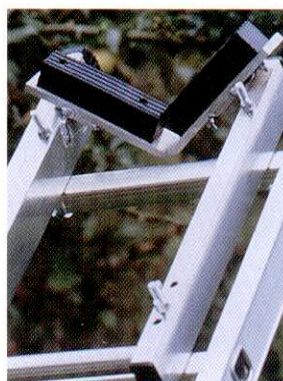

### LADDERBANKJE

Om veilig en comfortabel met draagvlak onder uw hele voeten op te staan.

Ook te gebruiken als materiaalbakje voor verblik of gereedschap.

Geschikt voor ladders met sporten 30 x 30 mm.

1299063000

### MASTBEUGEL

Met de mastbeugel is er een stabiel stavlak ook tegen ronde palen van diverse diameters, zoals lantaarnpalen. De beugel is aan de binnenzijde bekleed met anti-slip stroken tegen beschadigingen.